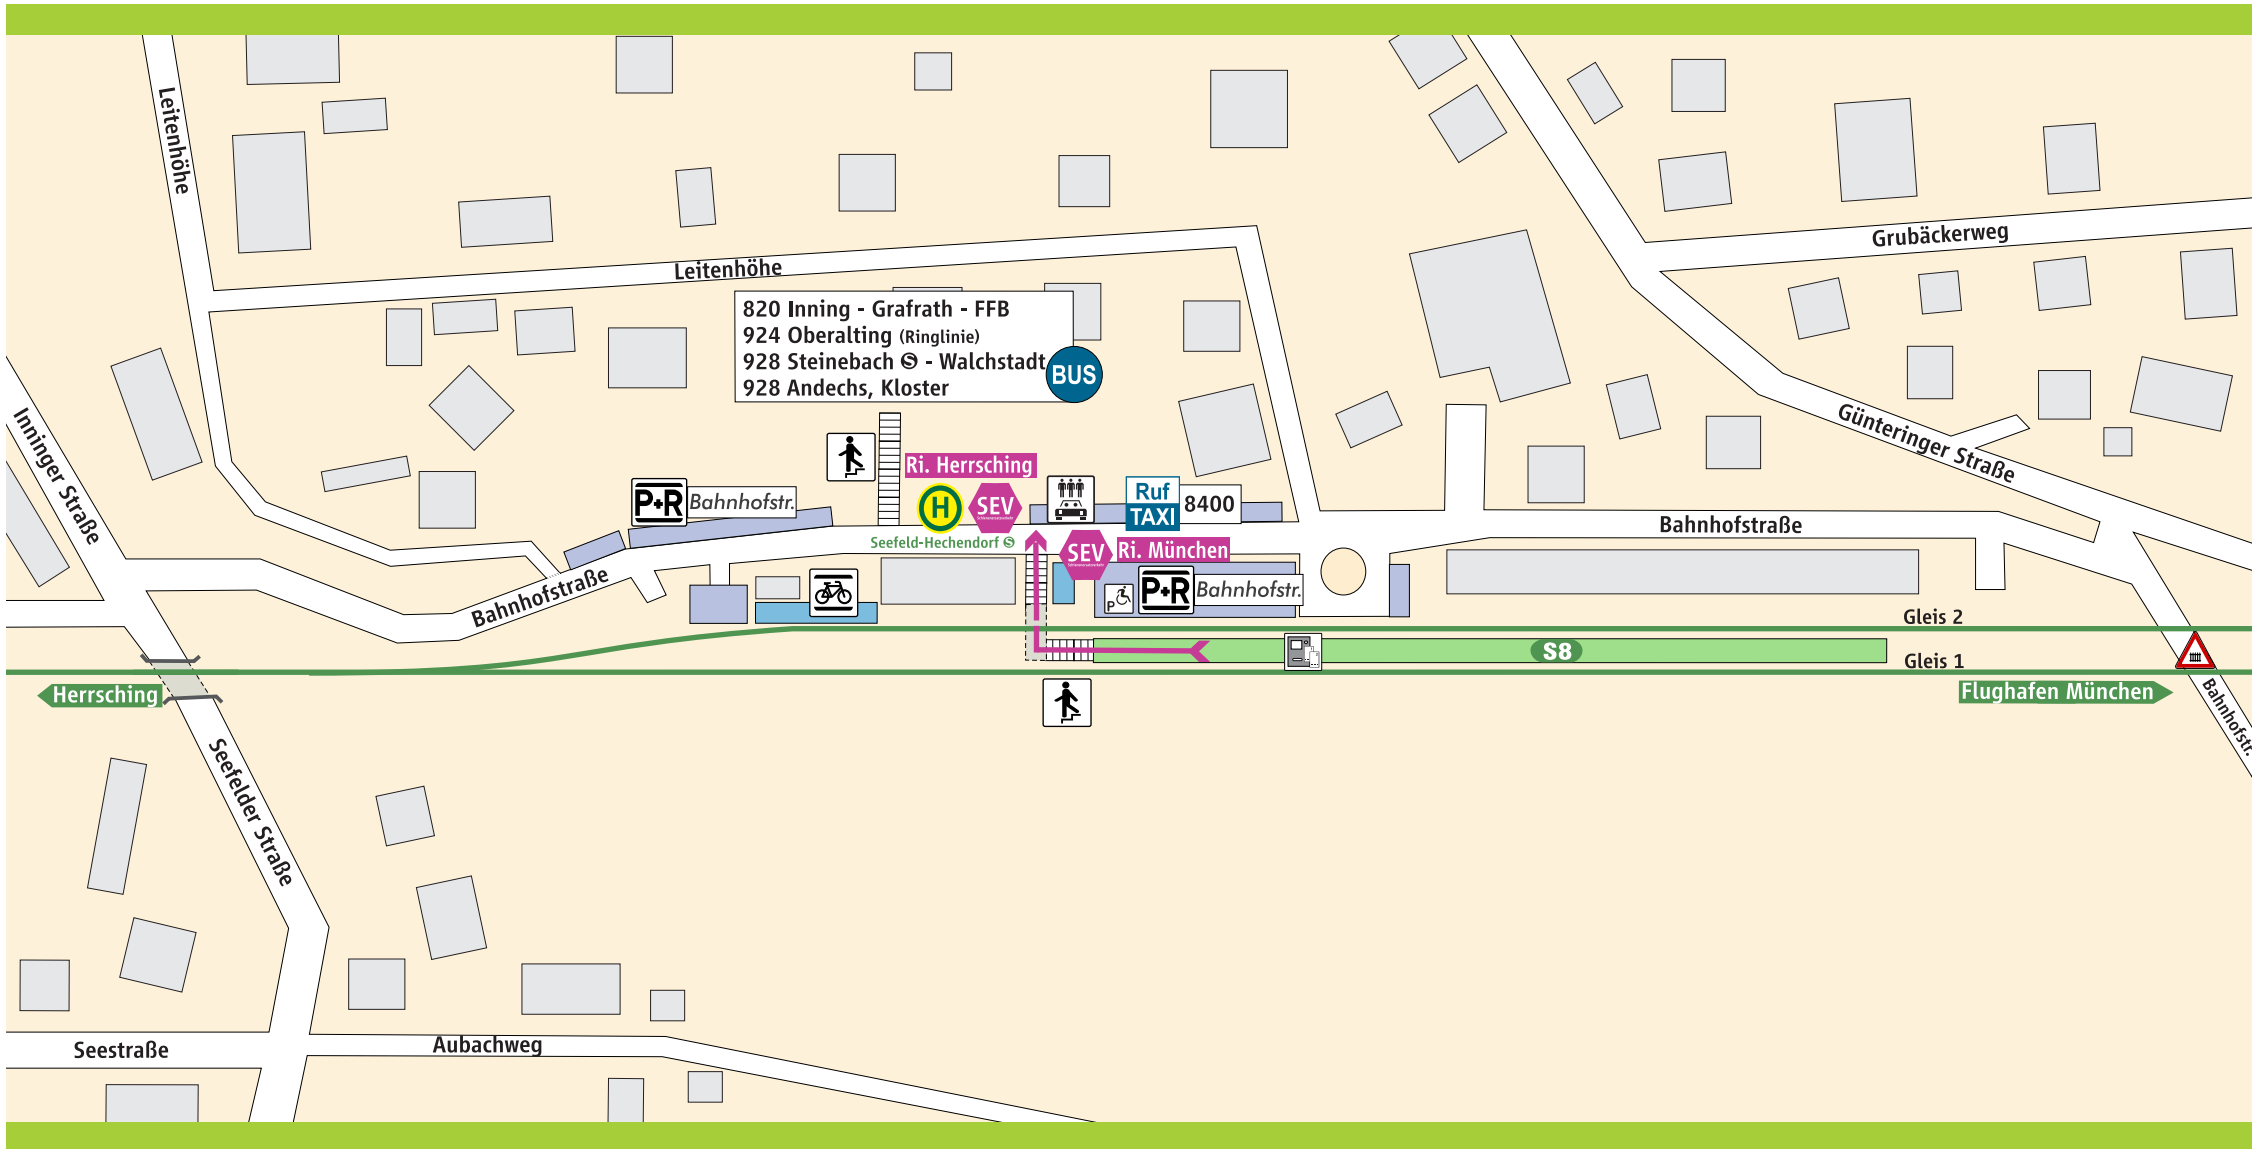

Seefeld-Hechendorf

S-Bahnsteig

P+R Parkplatz

Treppe

Fahrkarten-automat

Fahrradständer

Behinderten-Parkplatz

CarSharing (STATAUTO)

Schienersatzverkehr

SEV Schienersatzverkehr

→ Fußweg ca. 1-3 Min.

Ruf TAXI 089 / 889 889 80

www.mvv-muenchen.de
©MVV Stand: Dez. 2020
Zeichnung ohne Maßstab