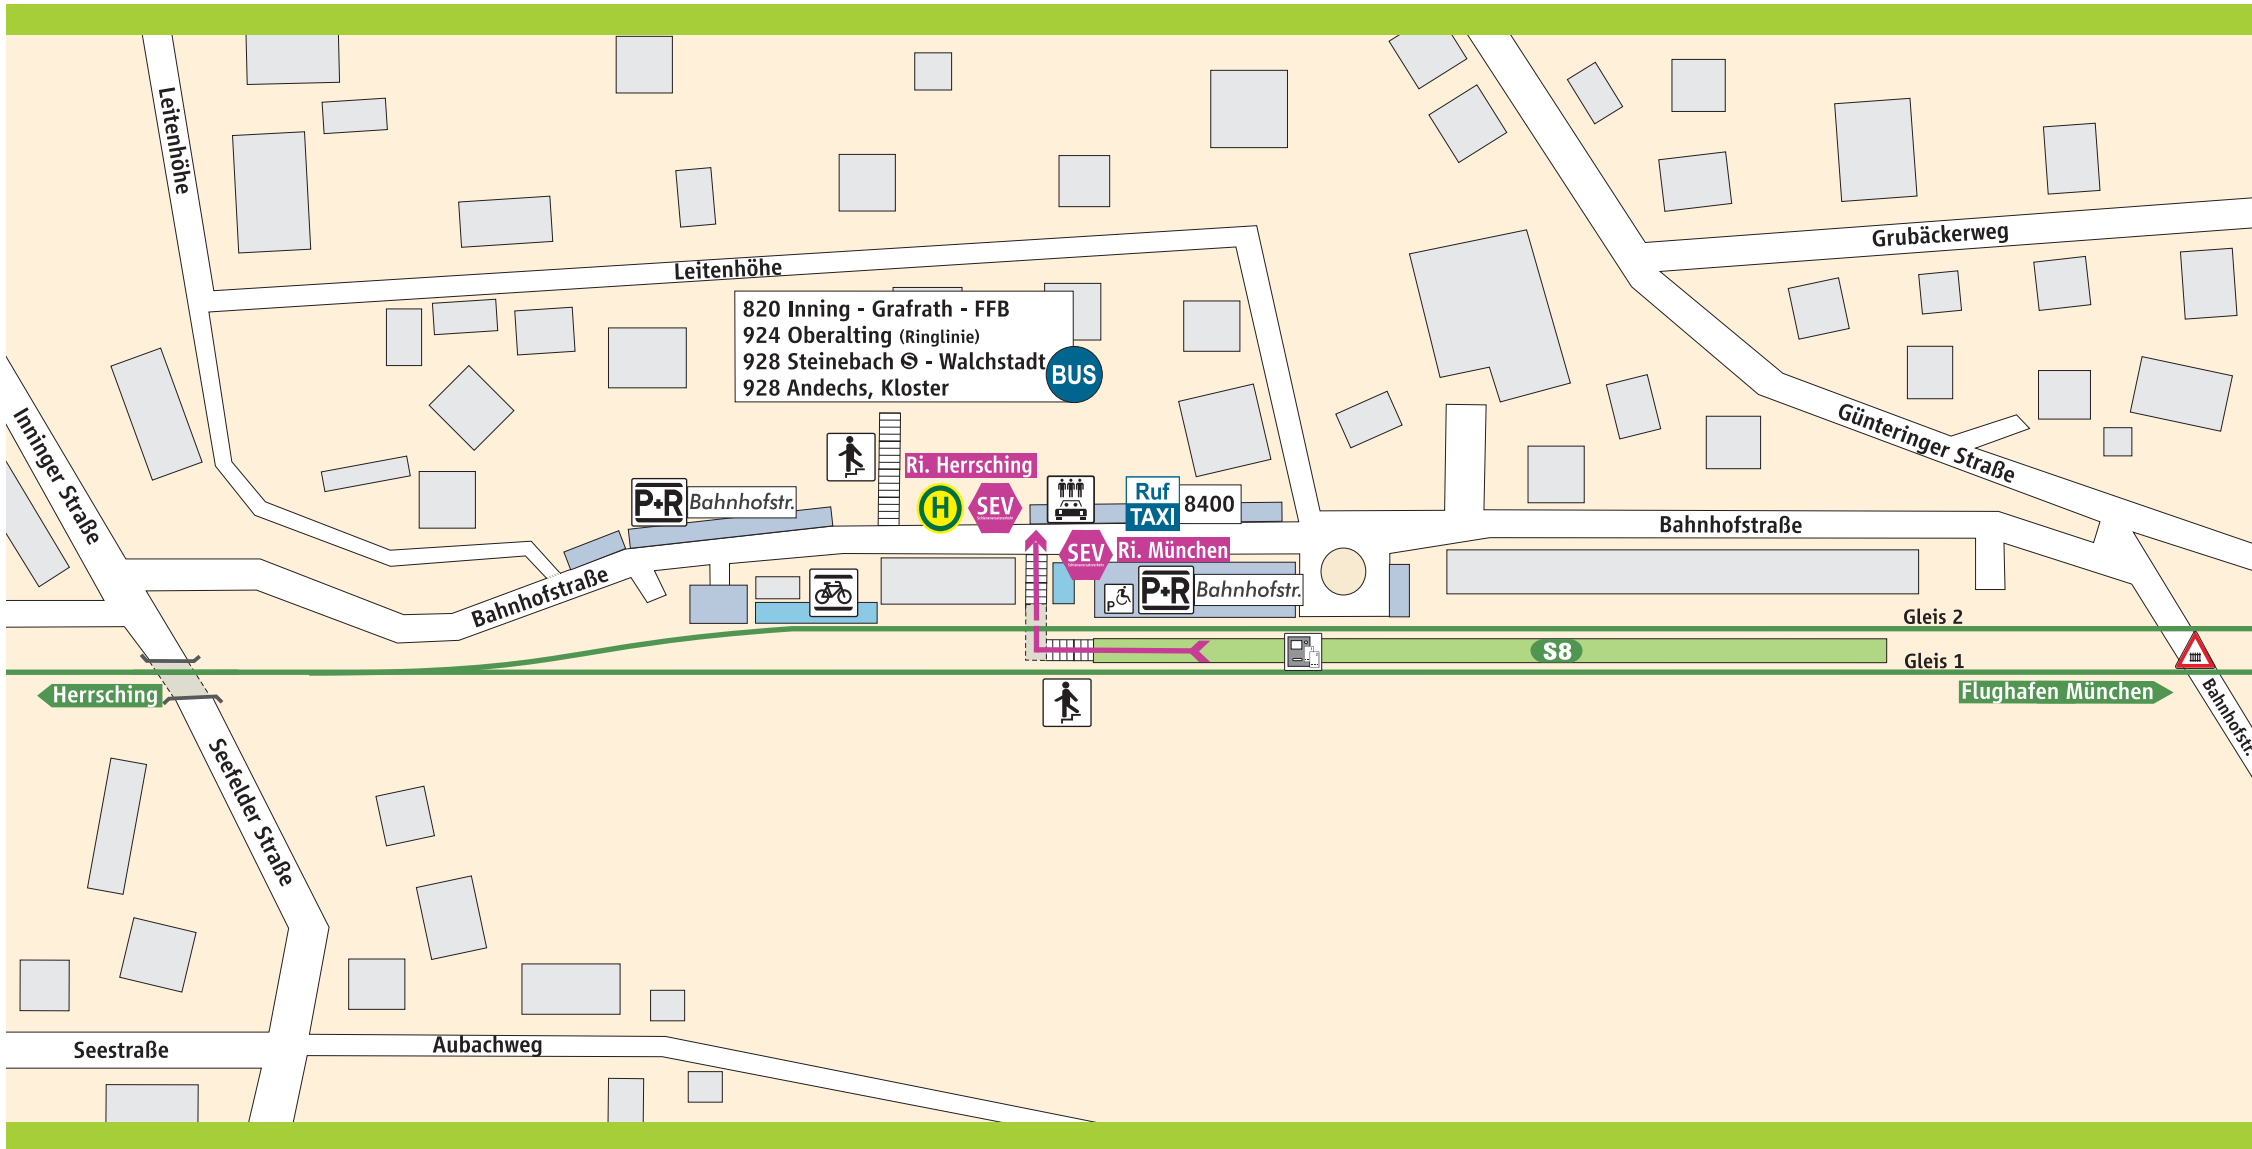

Seefeld-Hechendorf

S-Bahnsteig

Parkplatz

Treppe

Fahrkarten-automat

Fahrradständer

Behinderten-Parkplatz

CarSharing (STATAUTO)

Schienenersatzverkehr

Schienenersatzverkehr

Fußweg ca. 1-3 Min.

089 - 8400 5811

www.mvv-muenchen.de
©MVV Stand: Dez. 2018
Zeichnung ohne Maßstab