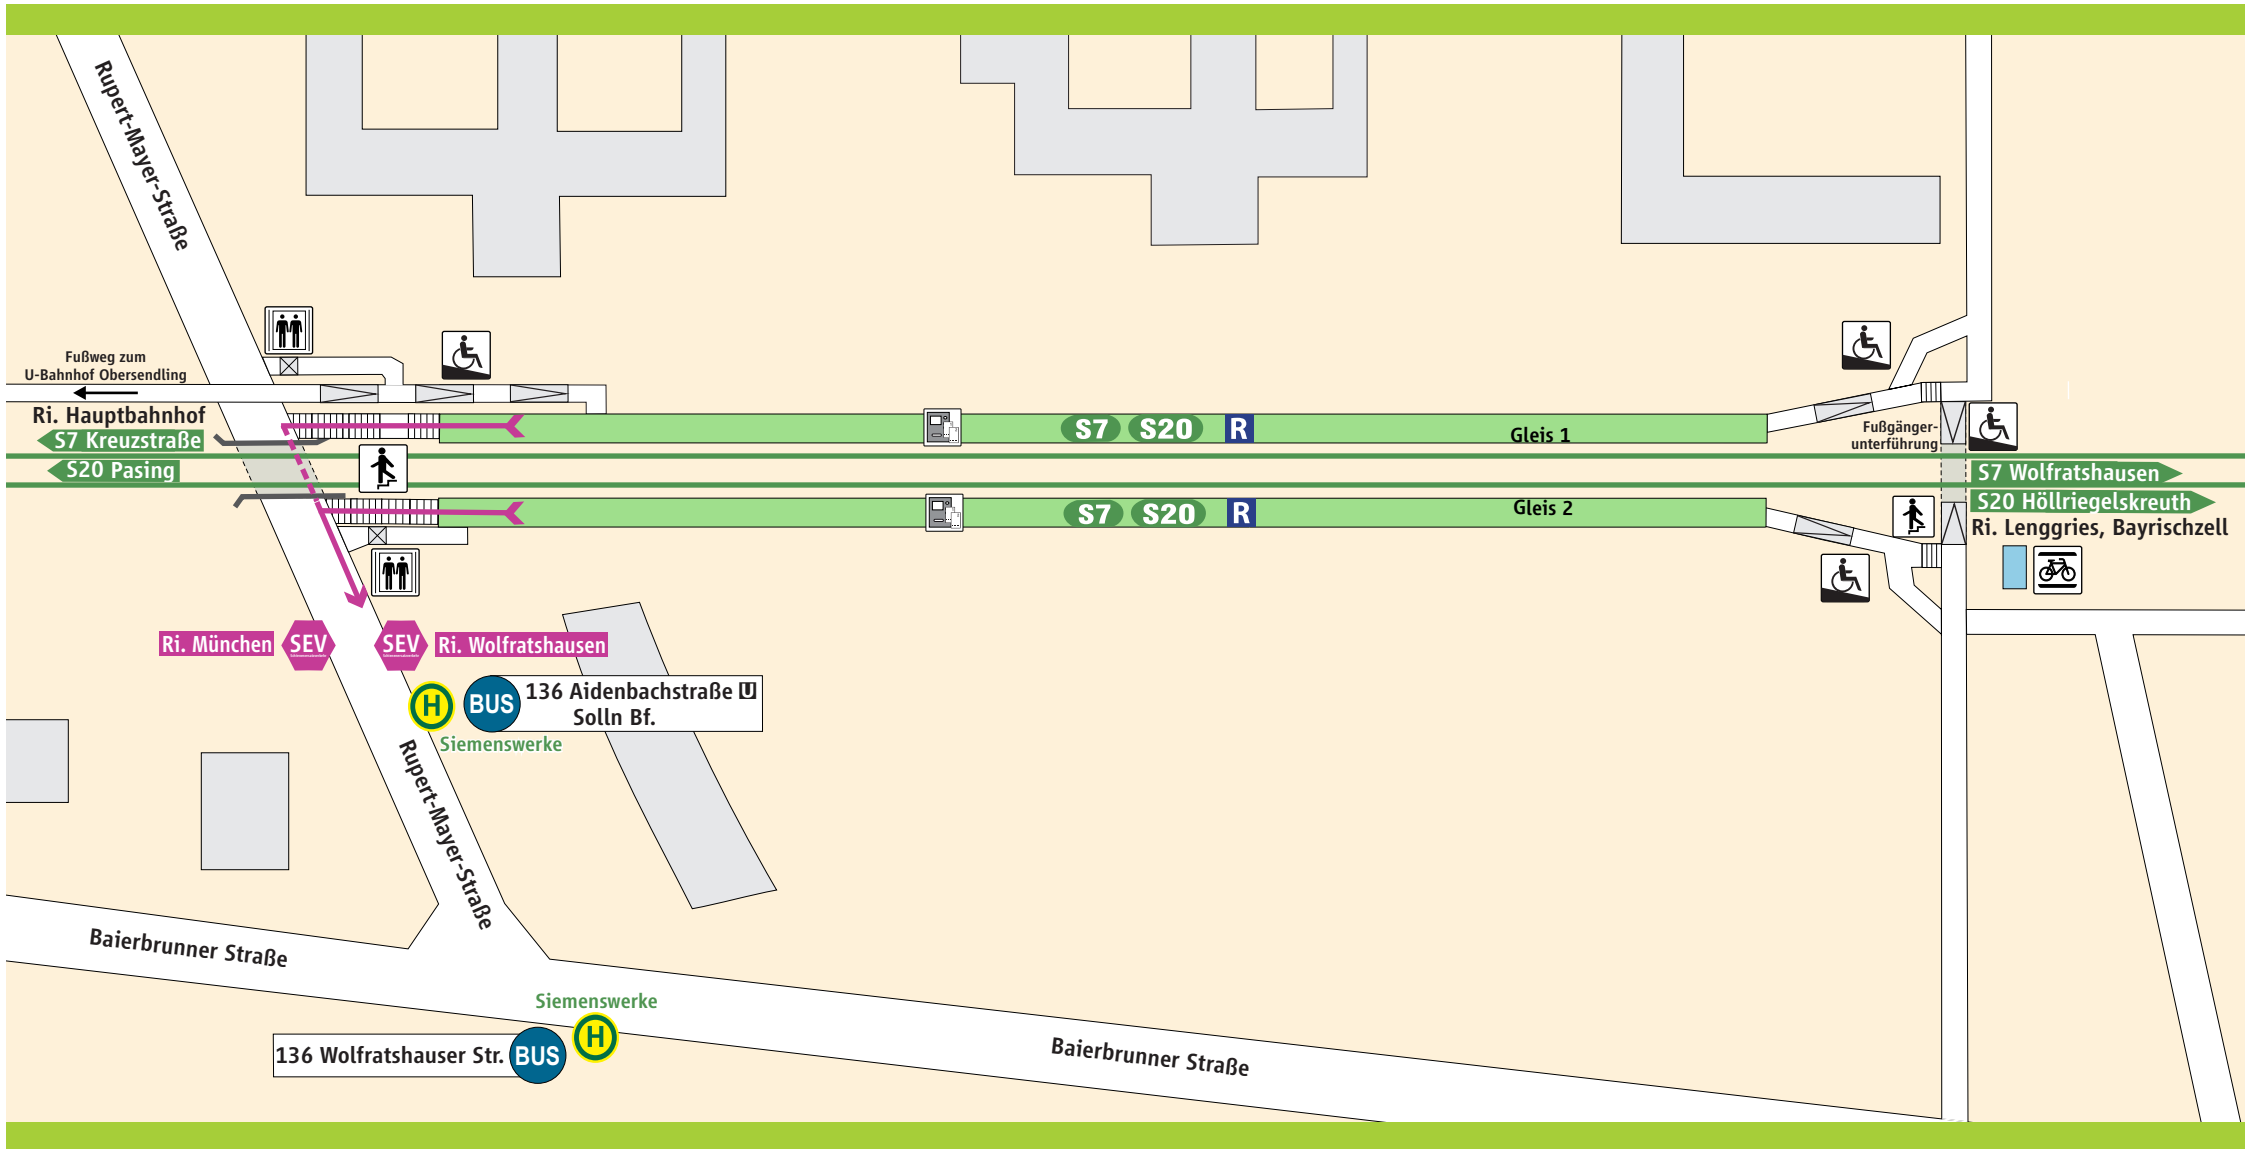

# Siemenswerke

-  S-Bahnsteig
-  Fahrradständer
-  Treppe
-  Fahrkartenautomat
-  Regionalzug
-  Rampe
-  Aufzug

**Schienerersatzverkehr**

 **Schienerersatzverkehr**

 Fußweg ca. 4-6 Min.