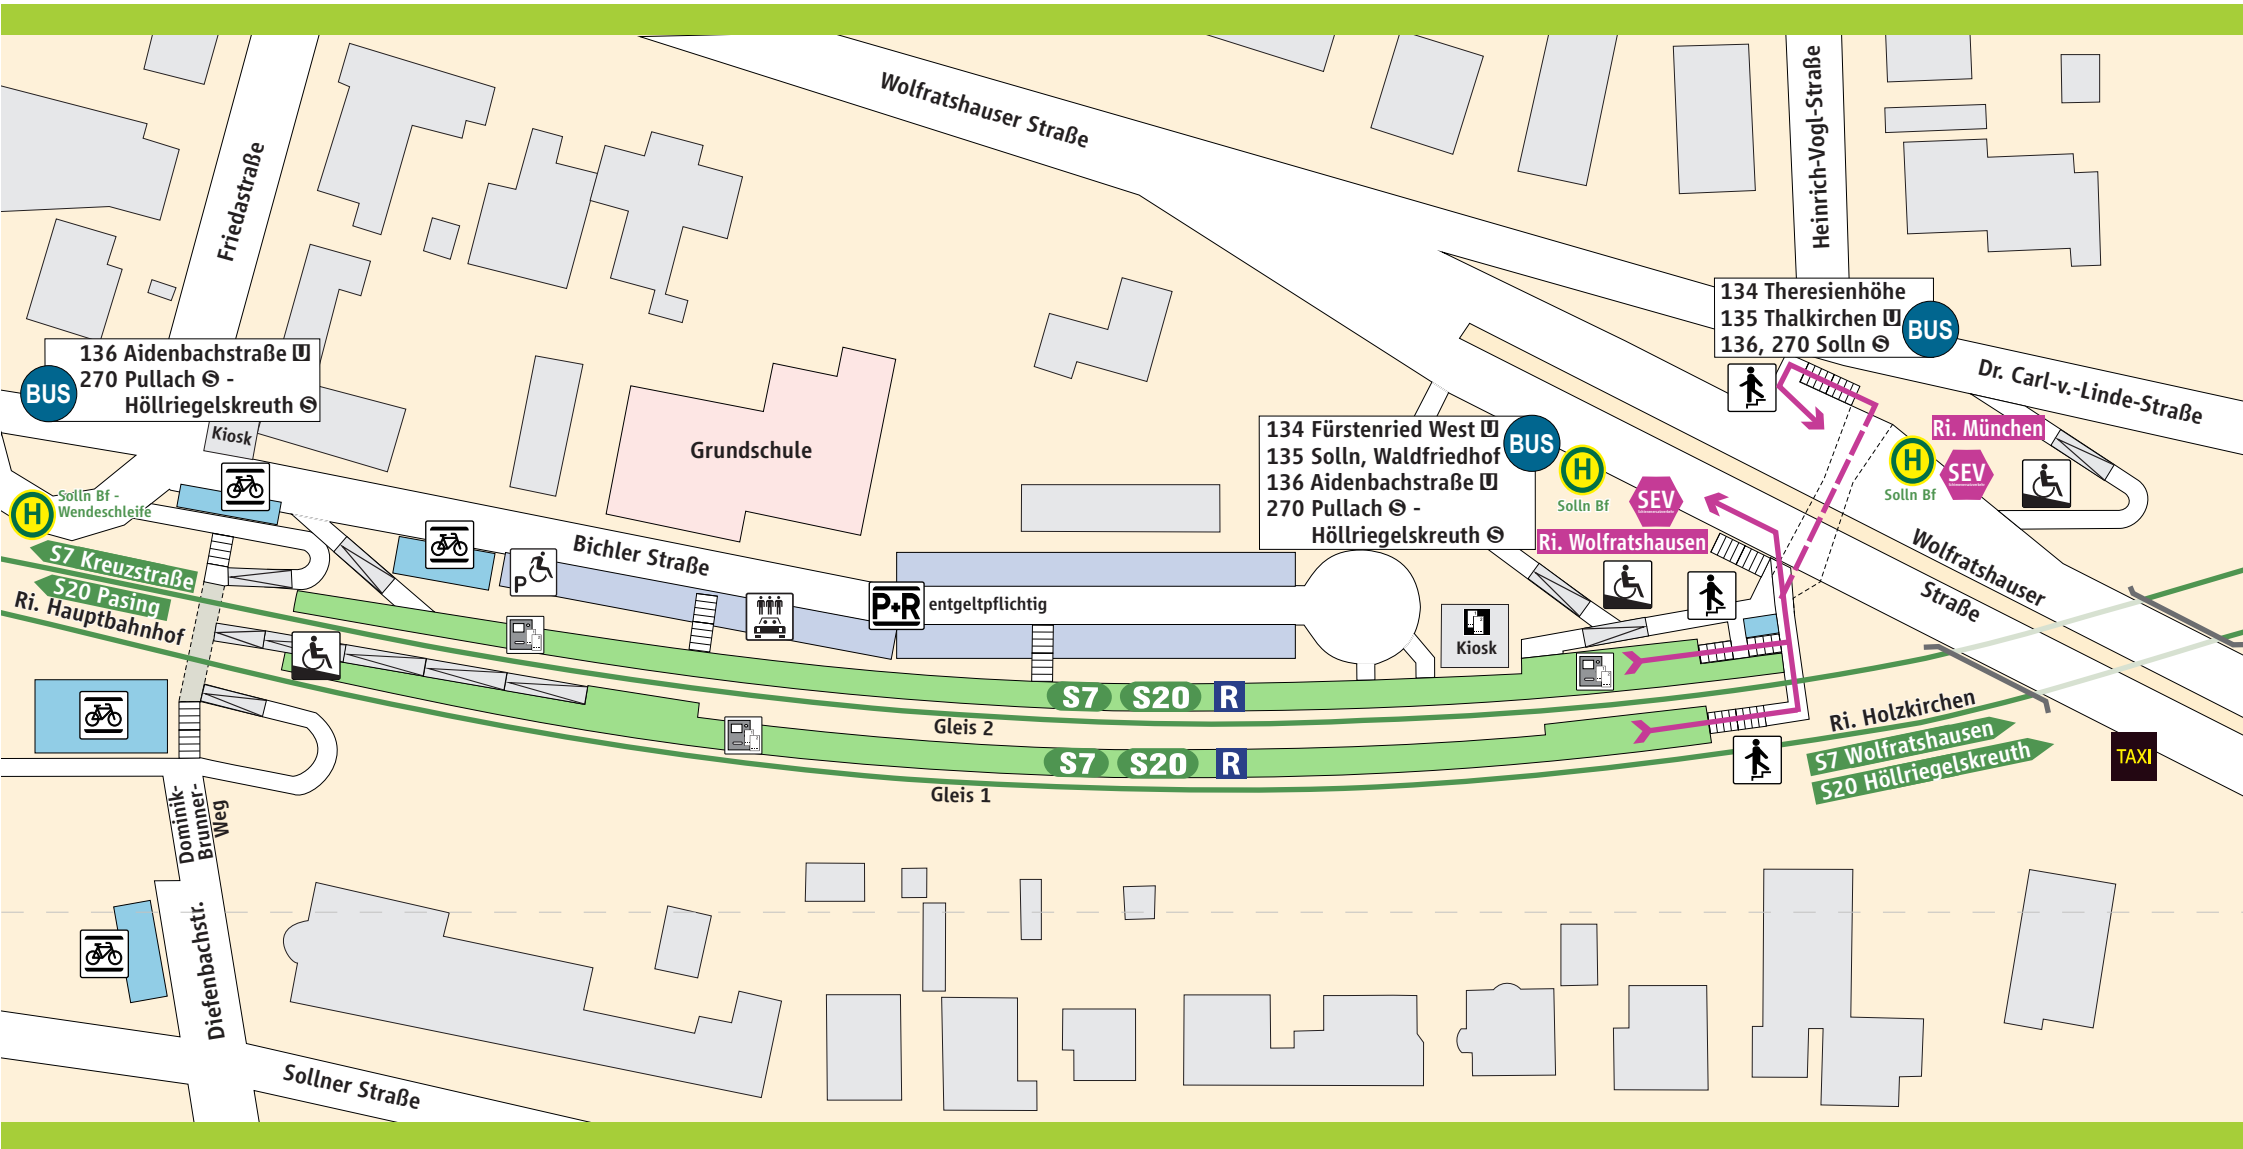

Solln S BUS R

- S-Bahnsteig
- Fahrradständer
- Parkplatz
- Behinderten-Parkplatz
- CarSharing (STATAUTO)
- Treppe
- Rampe
- Fahrkarten-automat
- Fahrkarten-verkauf
- Regional-zughalt

**Schienerersatzverkehr**

Schienerersatzverkehr

Fußweg ca. 4-6 Min.

www.mvg-muenchen.de  
 ©MVG Stand: Dez. 2019  
 Zeichnung ohne Maßstab