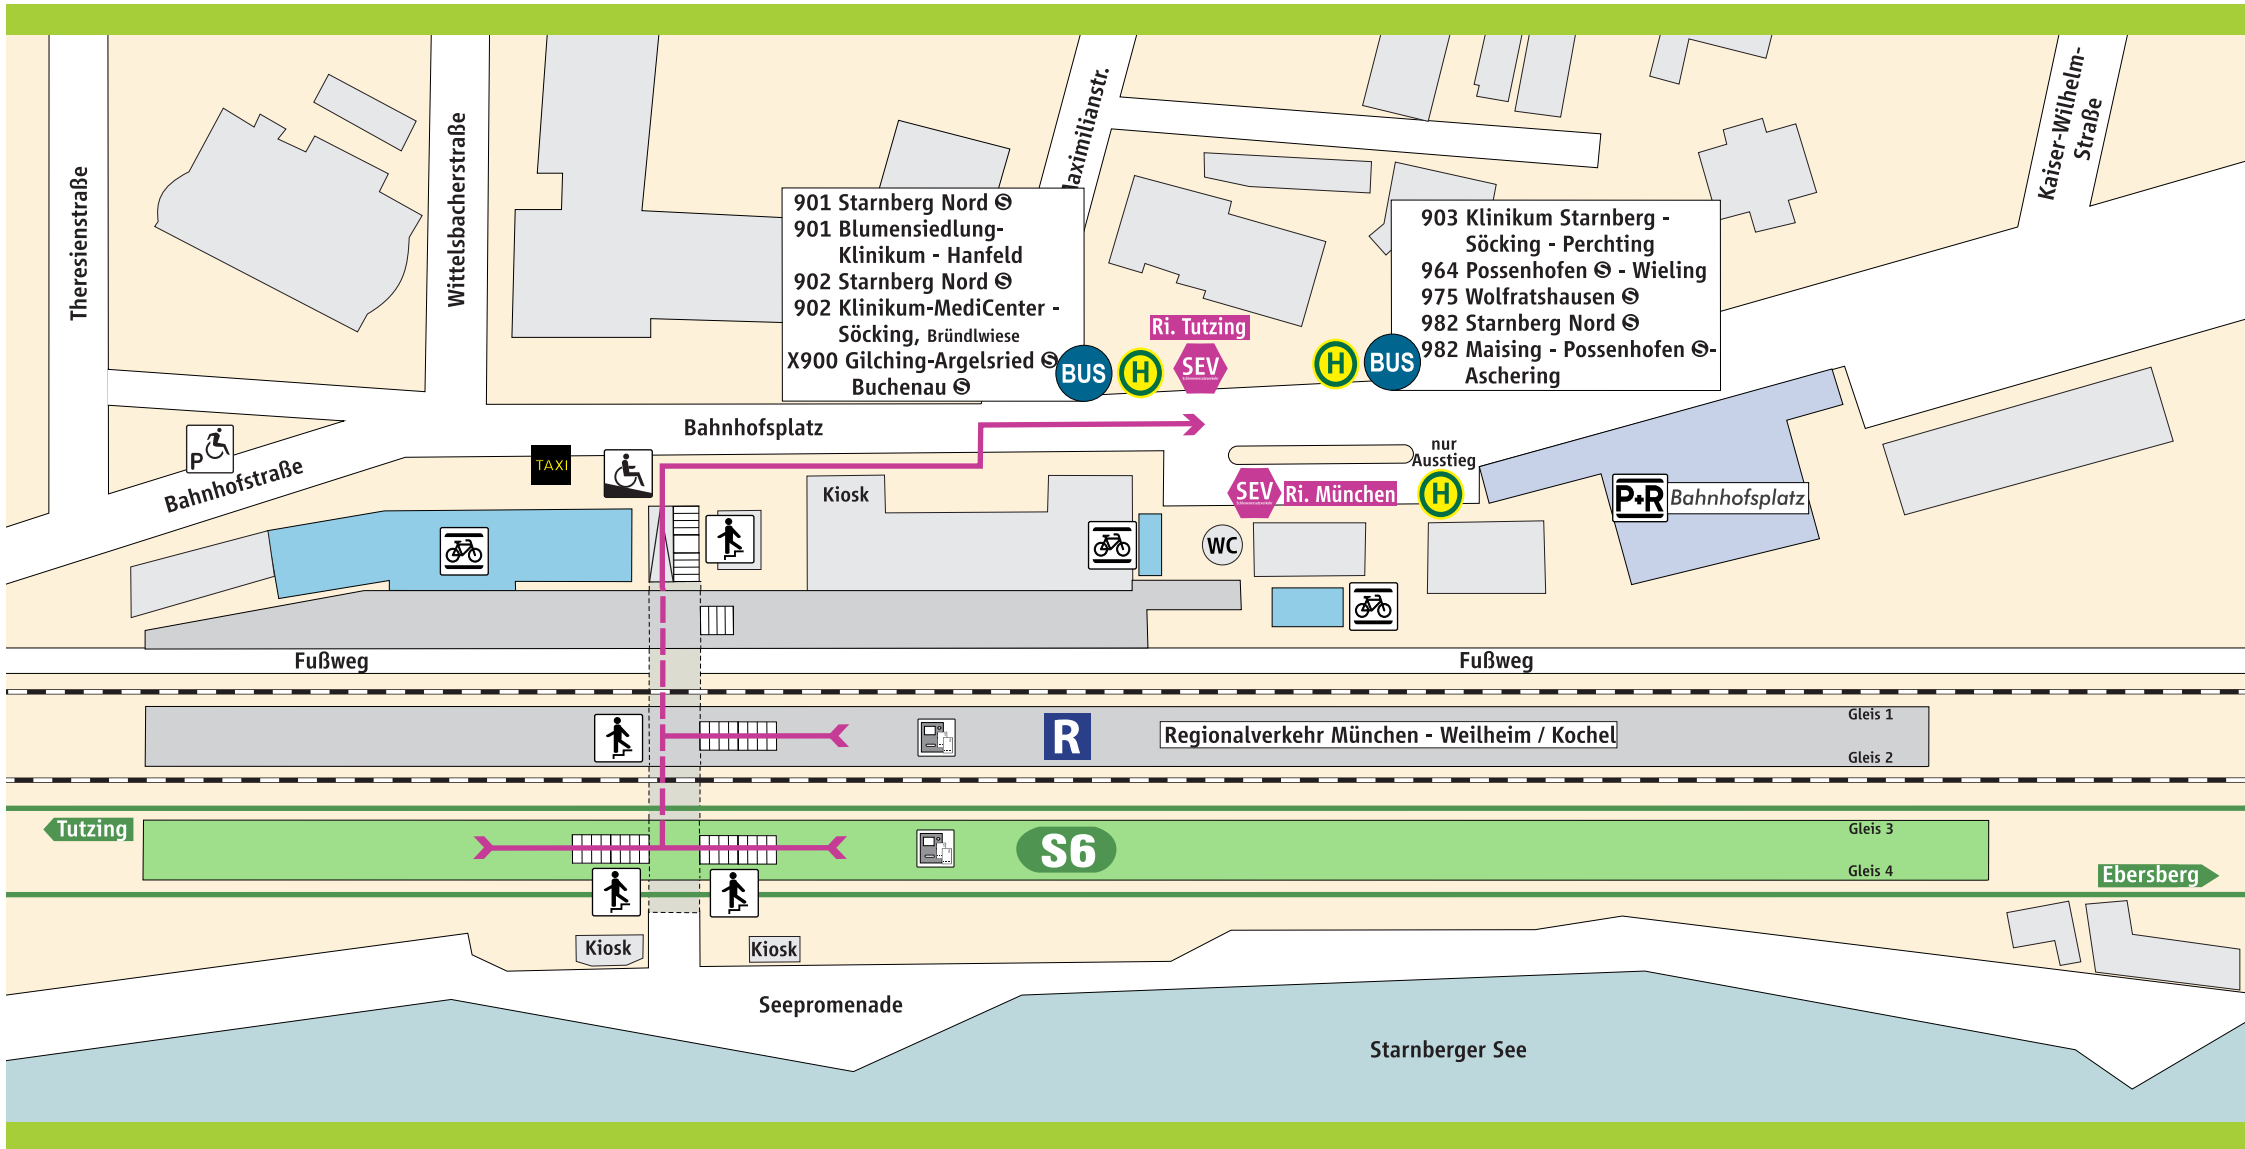

Starnberg

901 Starnberg Nord ☉
 901 Blumensiedlung-Klinikum - Hanfeld
 902 Starnberg Nord ☉
 902 Klinikum-MediCenter - Söcking, Bründlwiese
 X900 Gilching-Argelsried ☉
 Buchenau ☉

903 Klinikum Starnberg - Söcking - Perchting
 964 Possenhofen ☉ - Wieling
 975 Wolfratshausen ☉
 982 Starnberg Nord ☉
 982 Maising - Possenhofen ☉ - Aschering

S-Bahnsteig

P+R Parkplatz

Treppe

Fahrkartenautomat

Schienersatzverkehr
 Schienersatzverkehr
 Fußweg ca. 5-7 Min.

Regionalzug

Behindertenparkplatz

Rampe

Fahrradständer