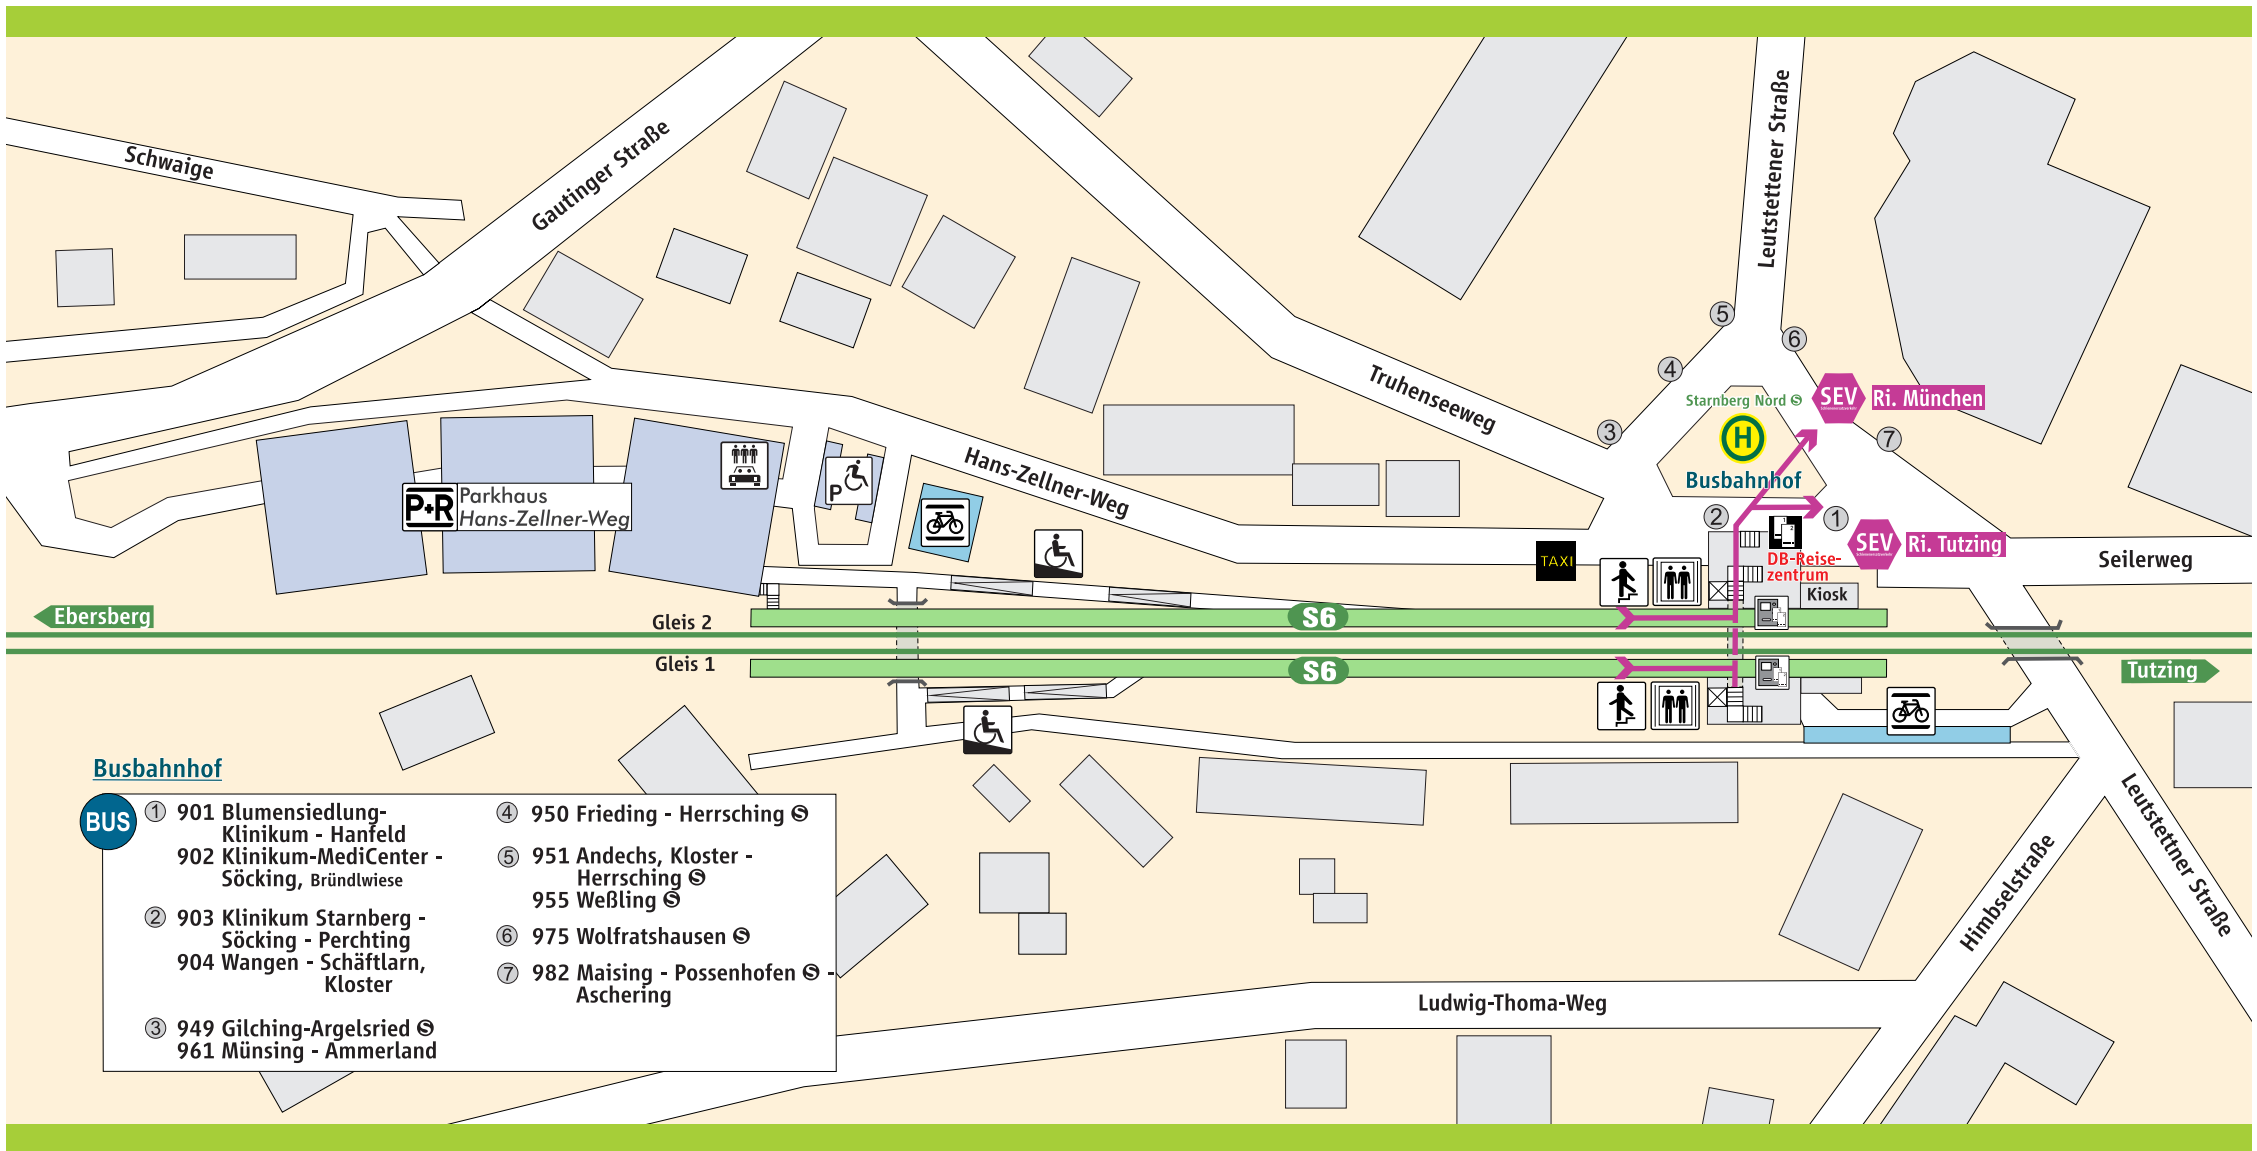

Starnberg Nord

Busbahnhof

- | | |
|--|--|
| BUS ① 901 Blumensiedlung-Klinikum - Hanfeld
902 Klinikum-MediCenter - Söcking, Bründlwiese | ④ 950 Frieding - Herrsching ☉ |
| ② 903 Klinikum Starnberg - Söcking - Perchting
904 Wangen - Schäftlarn, Kloster | ⑤ 951 Andechs, Kloster - Herrsching ☉
955 Weßling ☉ |
| ③ 949 Gilching-Argelsried ☉
961 Münsing - Ammerland | ⑥ 975 Wolfratshausen ☉ |
| | ⑦ 982 Maising - Possenhofen ☉
Aschering |

S-Bahnsteig	Parkplatz	Aufzug	Fahrkartenautomat
Fahrradständer	Behinderten-Parkplatz	Rampe	Fahrkartenverkauf
	CarSharing (STATAUTO)	Treppe	

Schienersatzverkehr

Schienersatzverkehr

Fußweg ca. 1-3 Min.