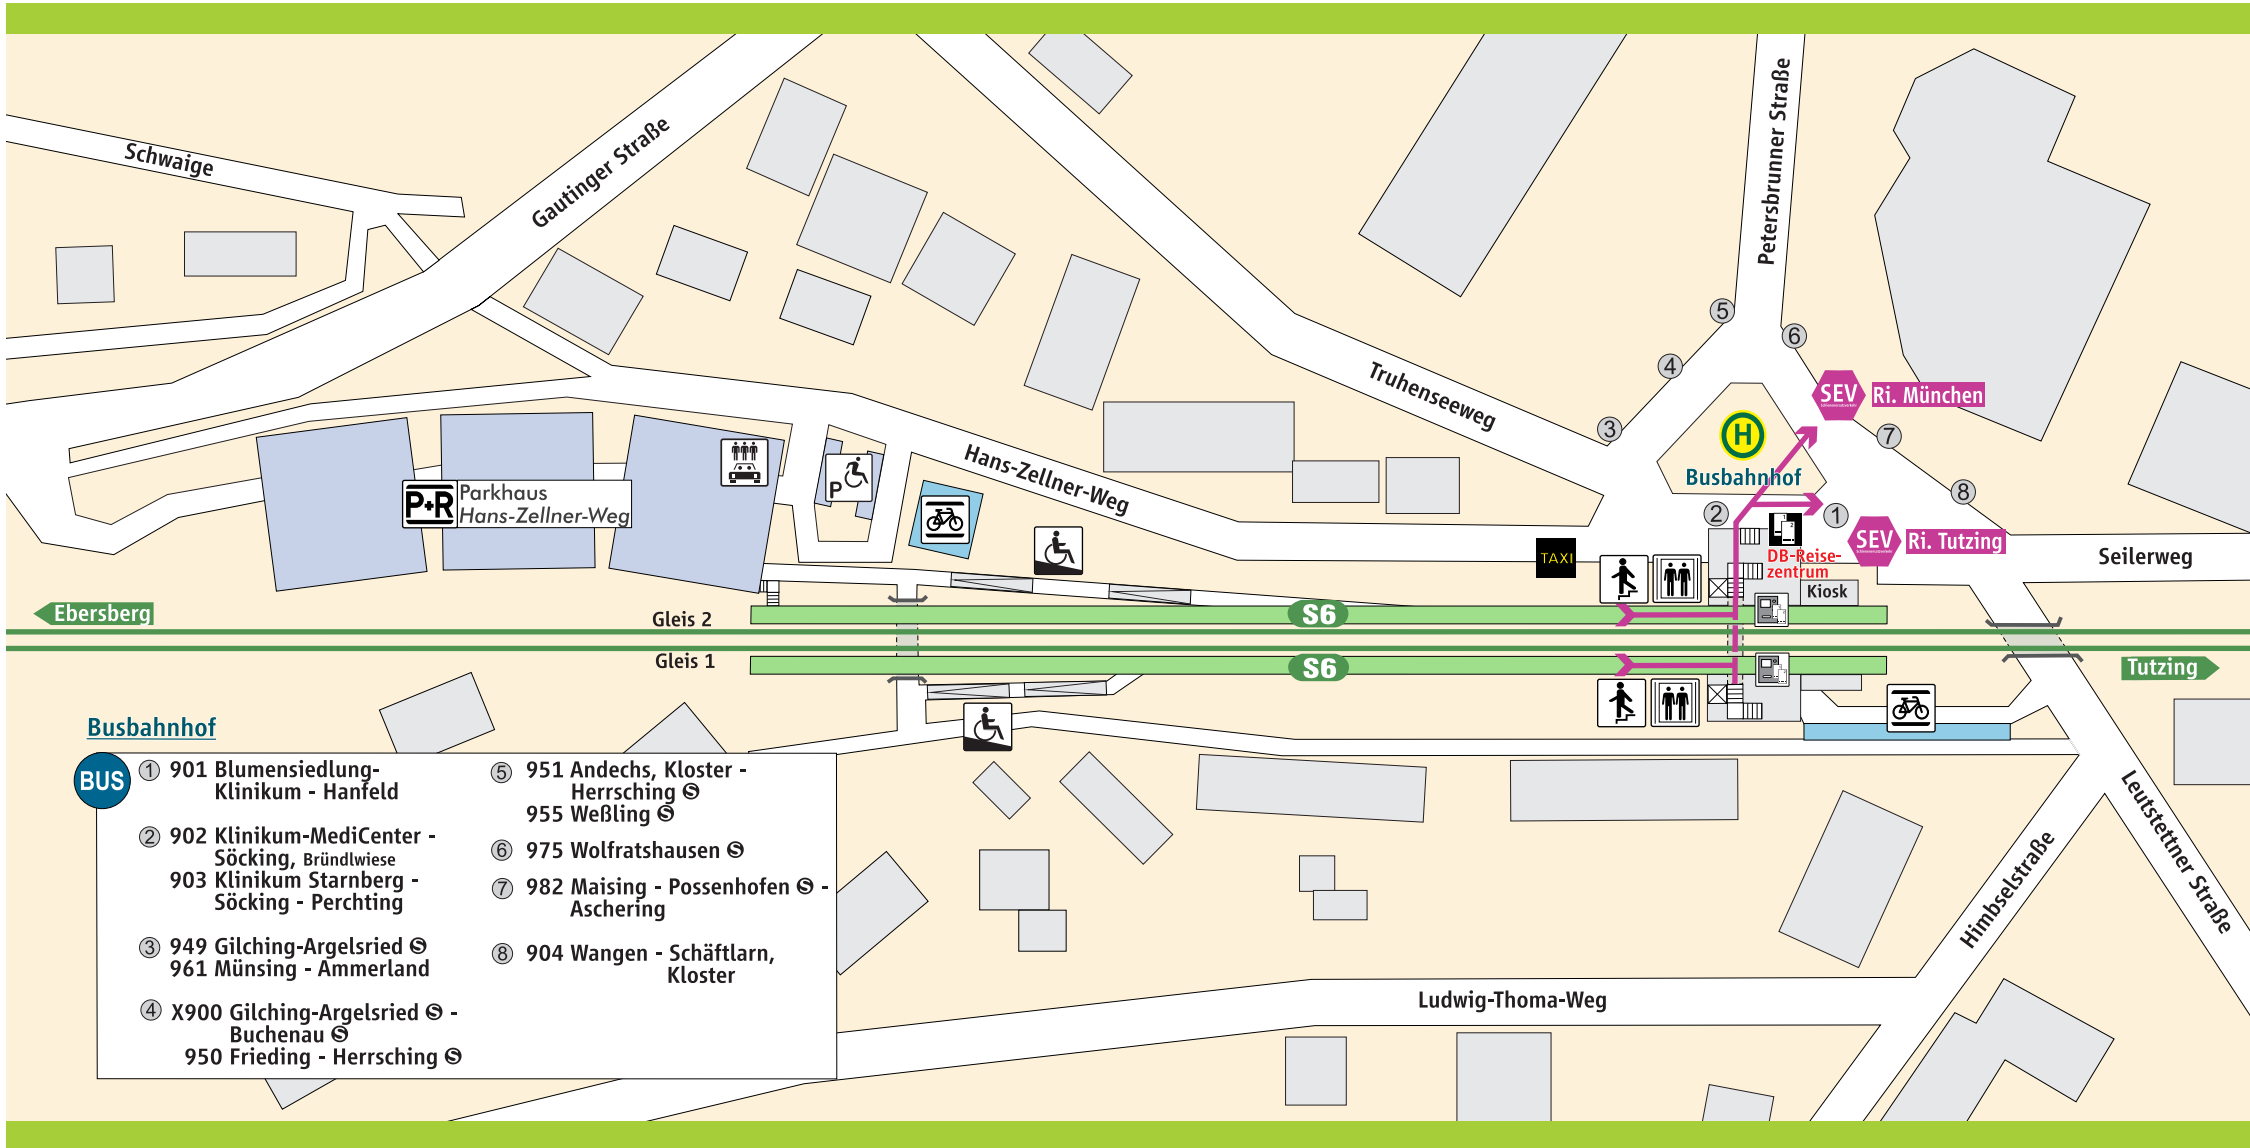

Starnberg Nord

Busbahnhof

- | | |
|--|--|
| BUS ① 901 Blumensiedlung-Klinikum - Hanfeld | ⑤ 951 Andechs, Kloster - Herrsching ☺
955 Weßling ☺ |
| ② 902 Klinikum-MediCenter - Söcking, Bründlwiese | ⑥ 975 Wolfratshausen ☺ |
| 903 Klinikum Starnberg - Söcking - Perchting | ⑦ 982 Maising - Possenhofen ☺ - Aschering |
| ③ 949 Gilching-Argelsried ☺
961 Münsing - Ammerland | ⑧ 904 Wangen - Schäftlarn, Kloster |
| ④ X900 Gilching-Argelsried ☺ - Buchenau ☺
950 Frieding - Herrsching ☺ | |

- | | | | |
|---------------------|---------------------------|--------|------------------------|
| S-Bahnsteig | Parkplatz | Aufzug | Fahrkarten-automat |
| Fahrrad-
ständer | Behinderten-
Parkplatz | Rampe | Fahrkarten-
verkauf |
| | CarSharing
(STATAUTO) | Treppe | |

Schienersatzverkehr

Schienersatzverkehr

→ Fußweg ca. 1-3 Min.