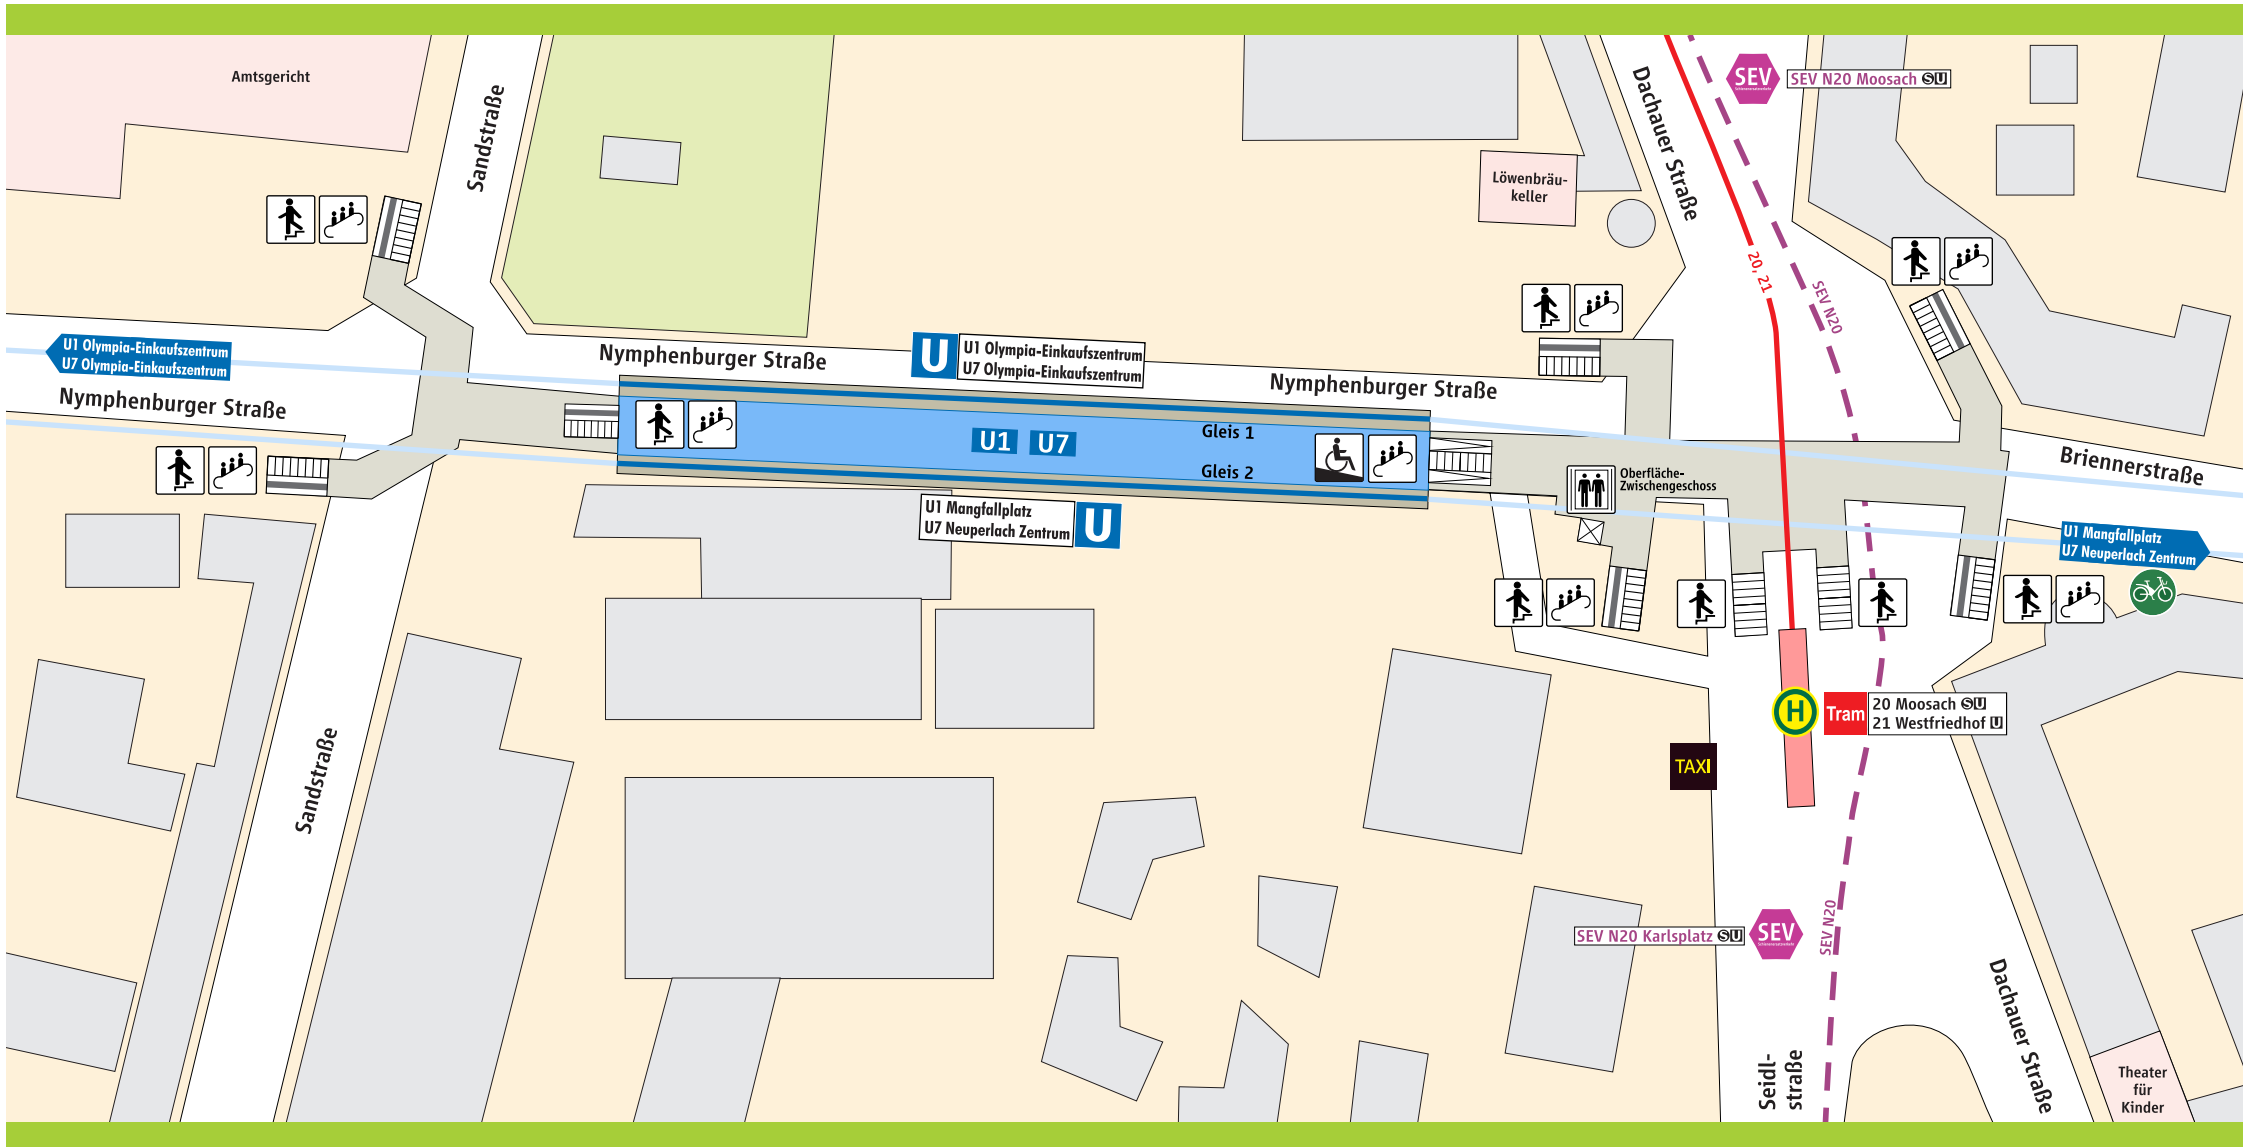

# Stiglmaierplatz Tram

Trambahnlinienänderung vom 15.06. bis 22.11.2020

-  U-Bahnsteig
-  Zwischengeschoss
-  Aufzug
-  MVG-Rad
-  Tram-Bahnsteig
-  Bahnsteigebene
-  Rolltreppe
-  Treppe