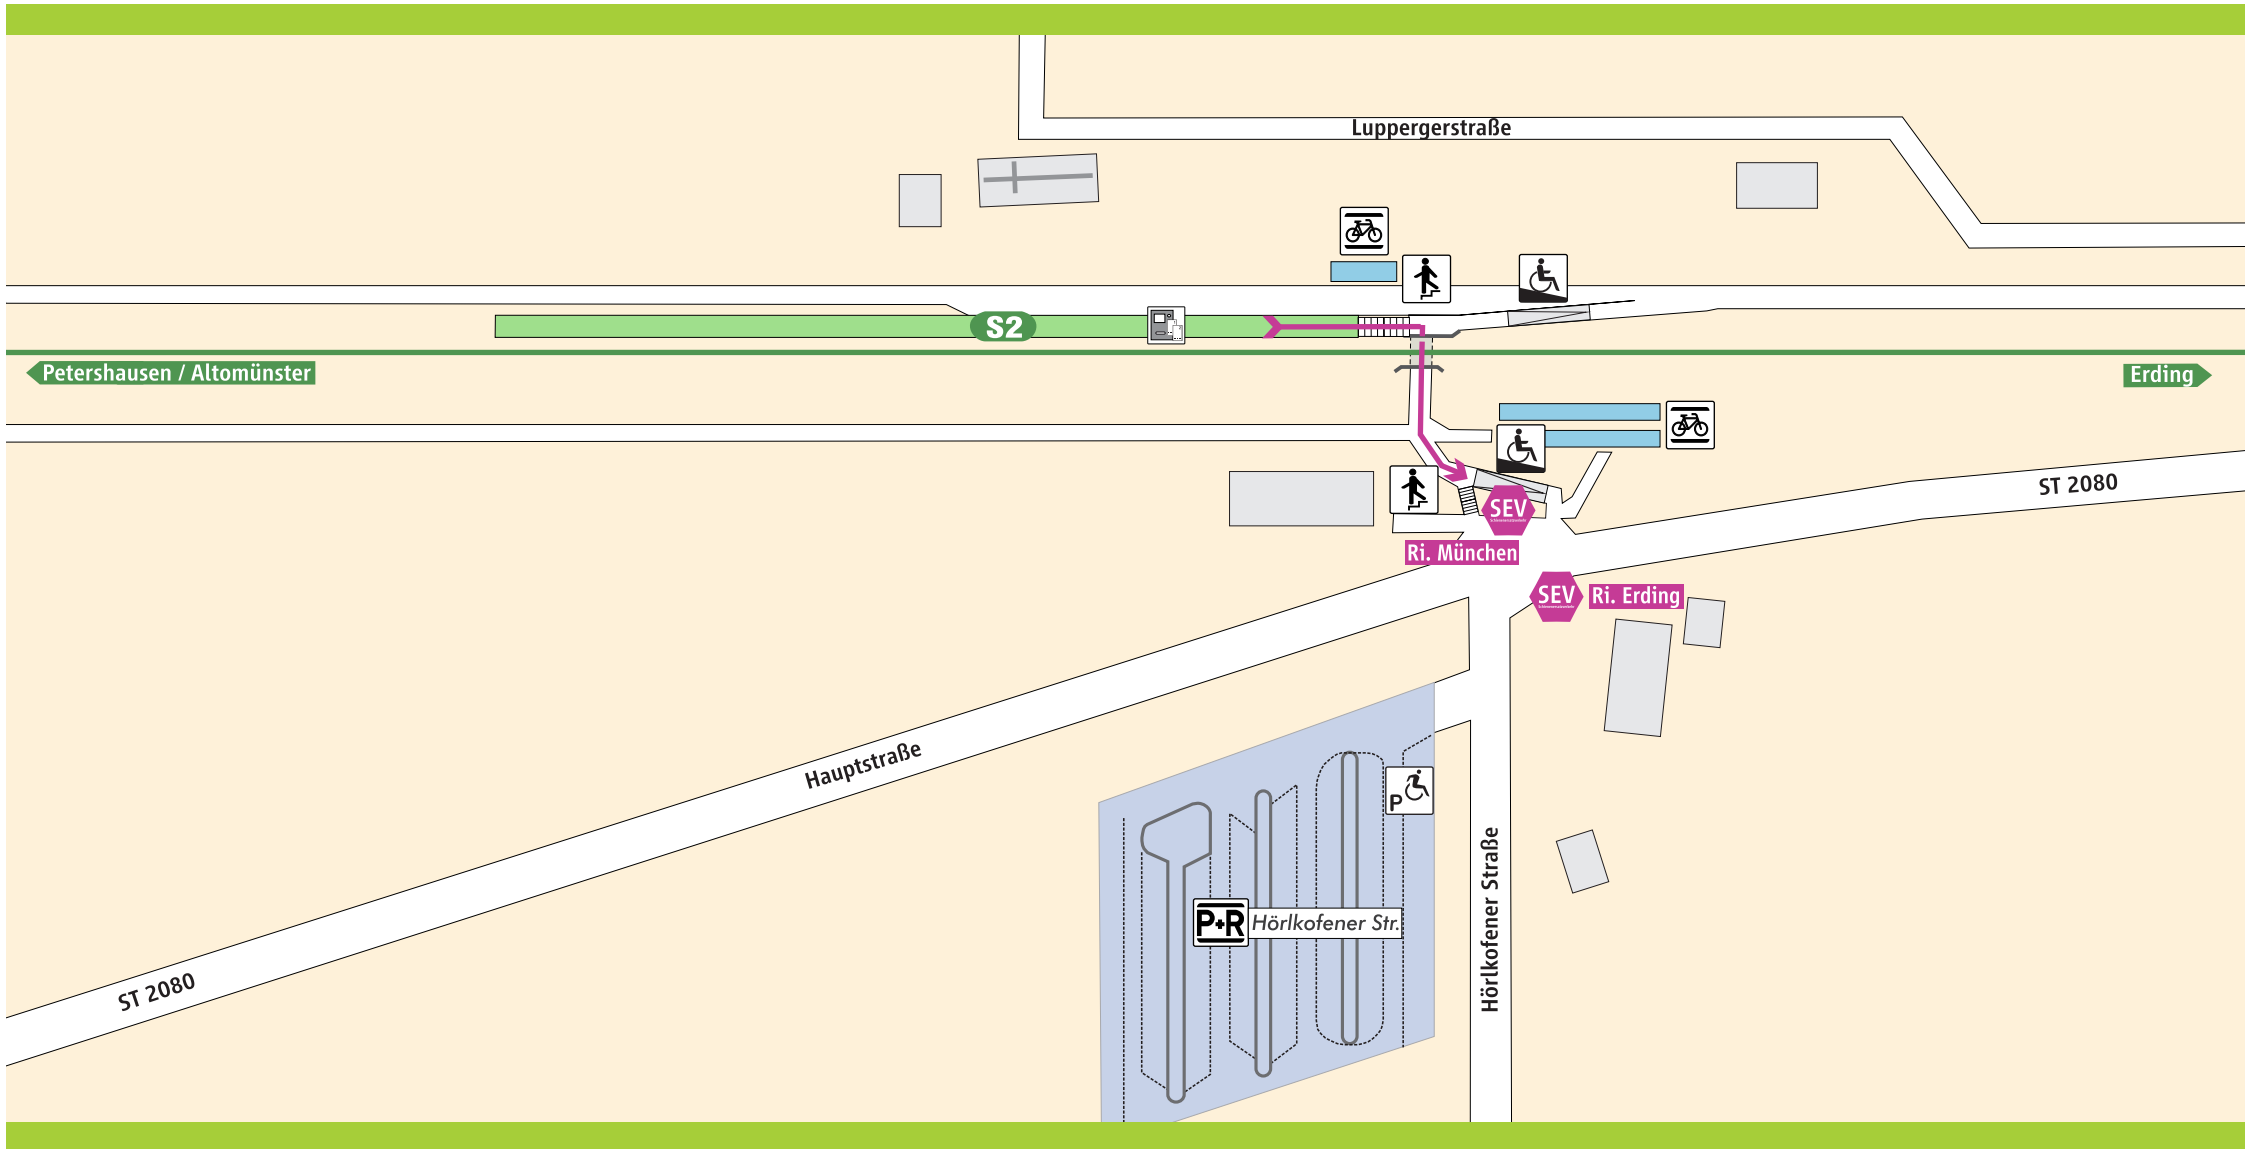

# St. Koloman S

S-Bahnsteig

Parkplatz

Behinderten-Parkplatz

Fahrradständer

Rampe

Treppe

Fahrkartenautomat

**Schienenersatzverkehr**

**Schienenersatzverkehr**

**Fußweg ca. 4-6Min.**