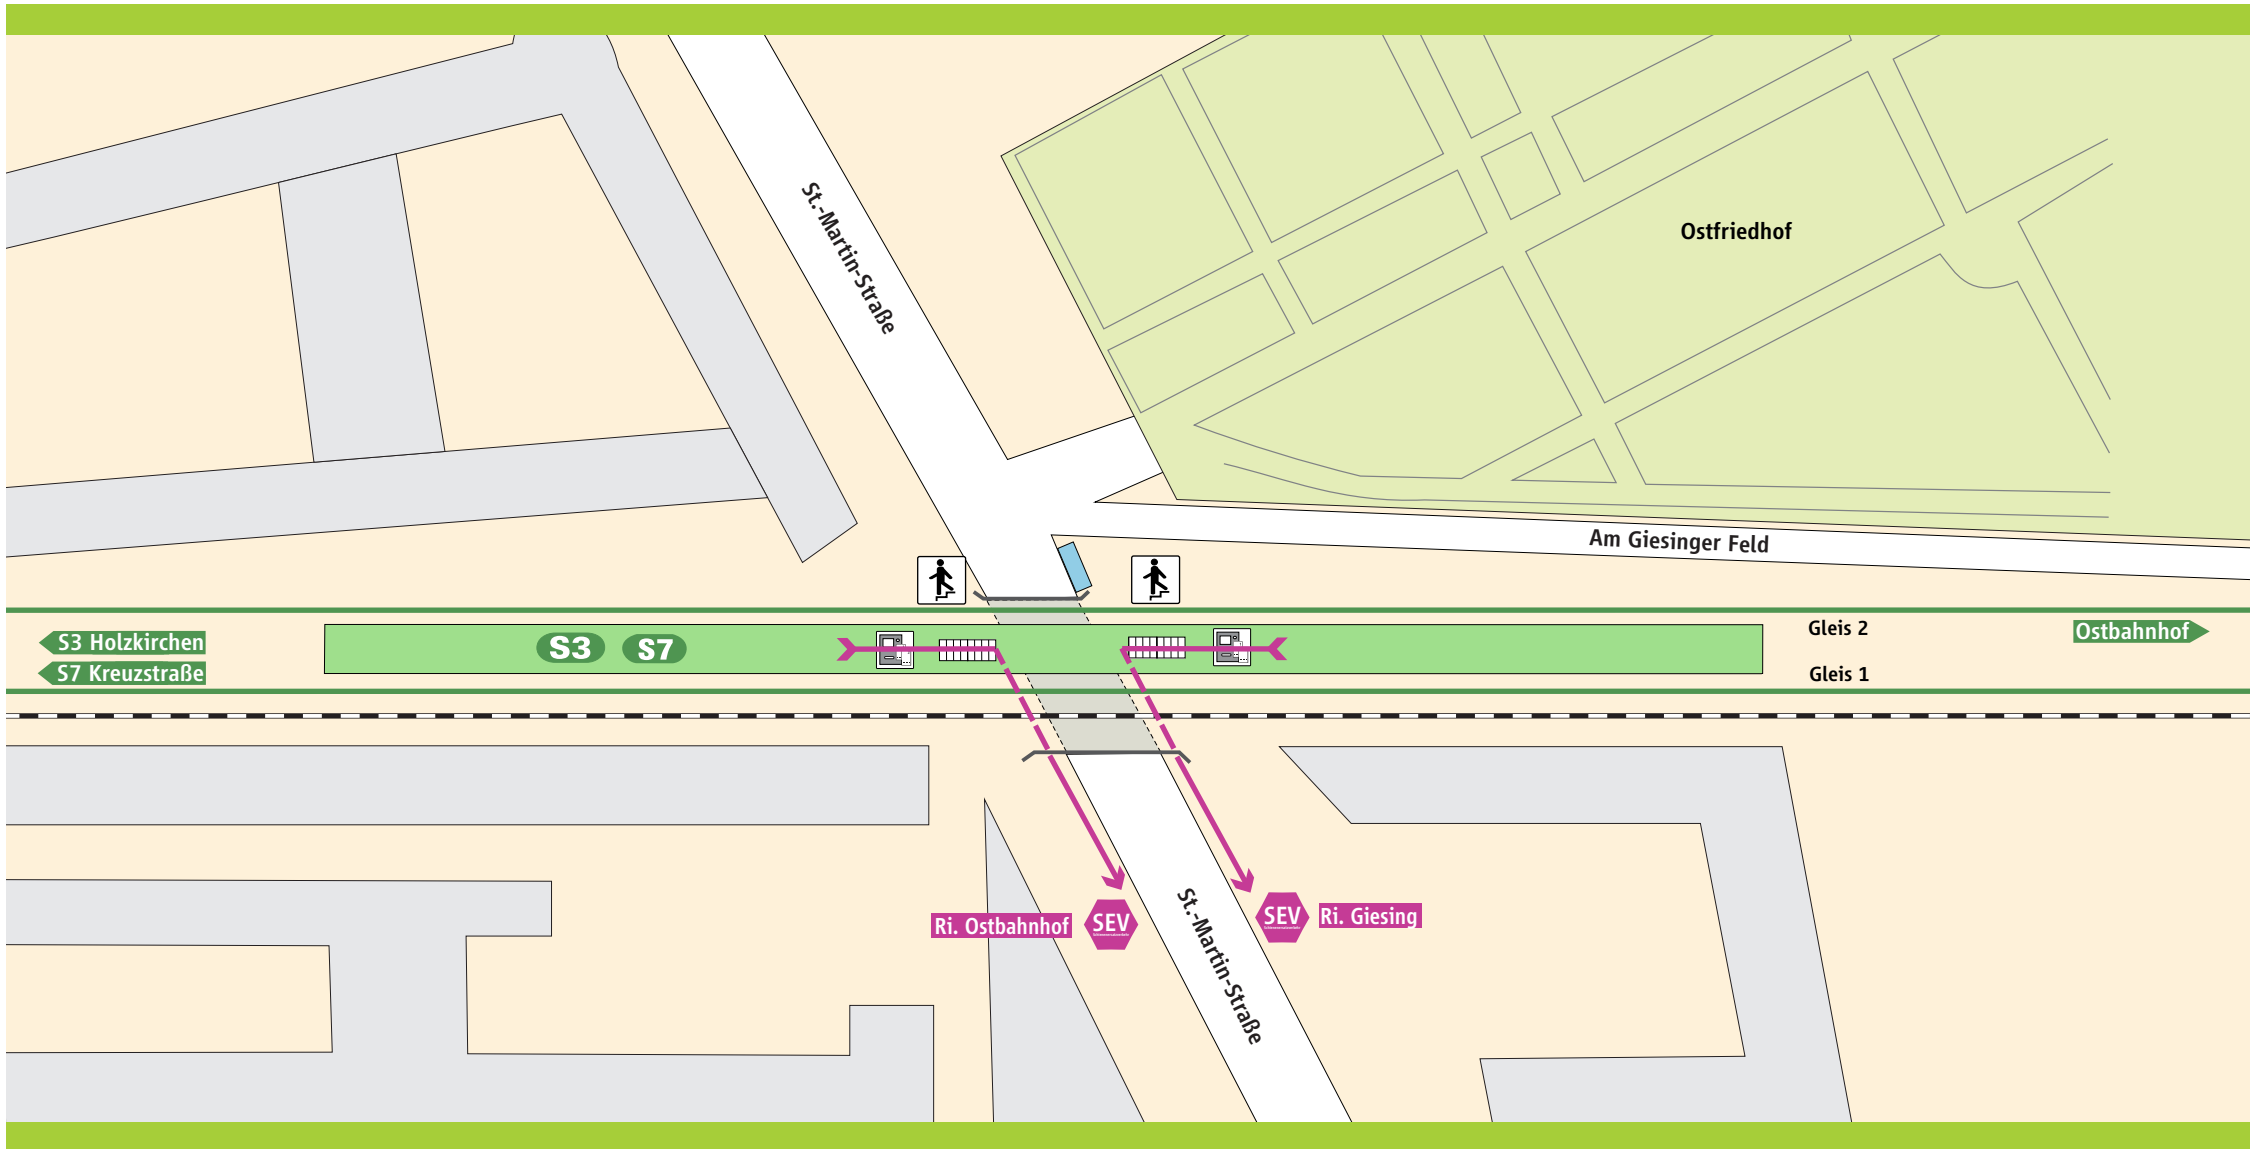

St.-Martin-Straße

-  S-Bahnsteig
-  Fahrradständer
-  Treppe
-  Fahrkartenautomat

Schienenersatzverkehr

 **Schienenersatzverkehr**

 **Fußweg ca. 3-5 Min.**