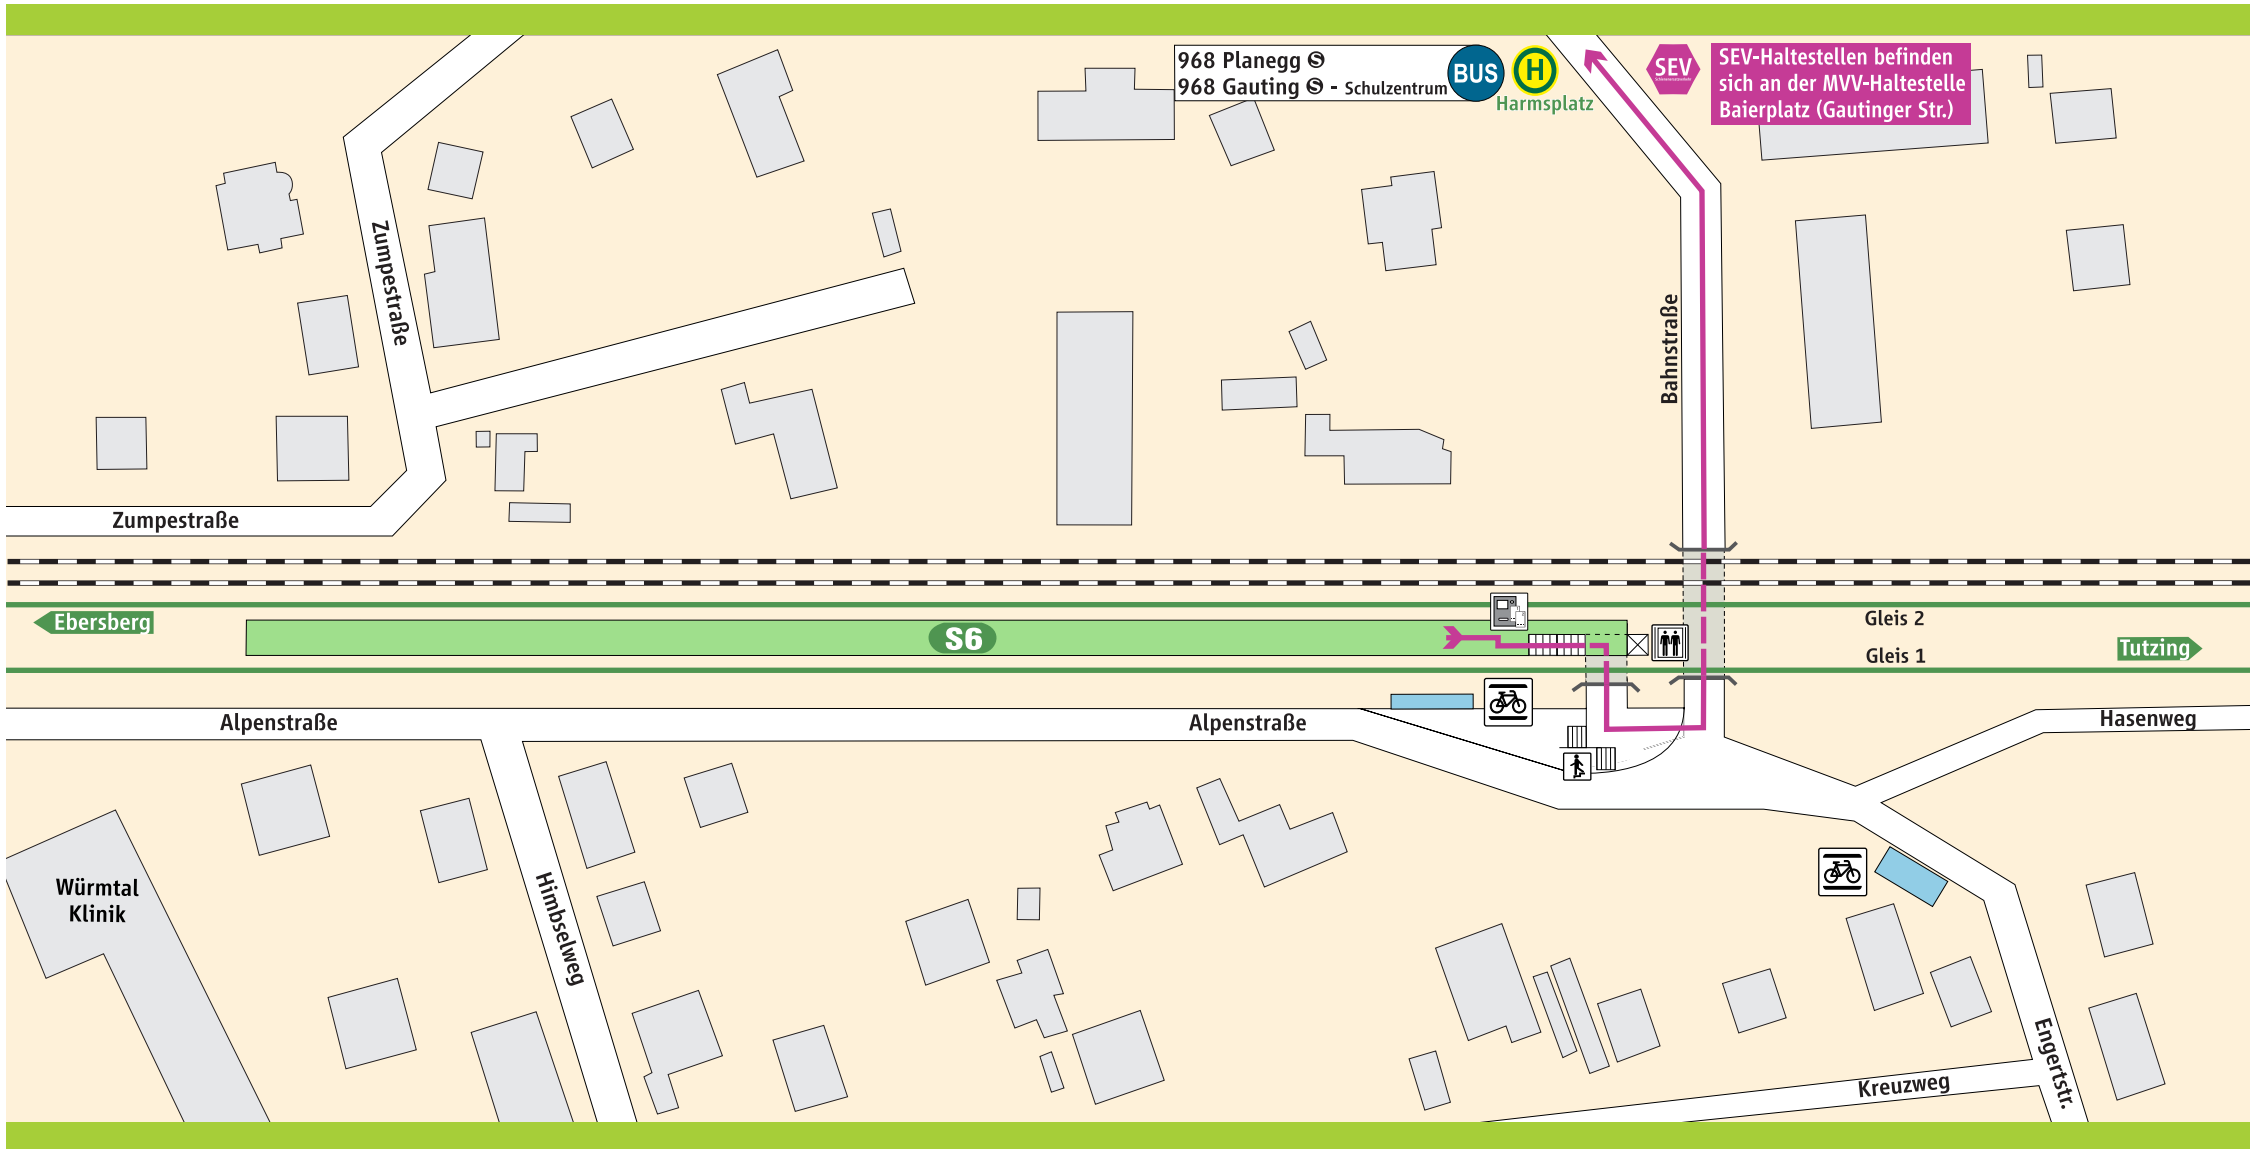

Stockdorf S

SEV SEV-Haltestellen befinden sich an der MVV-Haltestelle Bayerplatz (Gautinger Str.)

Schienenersatzverkehr
SEV Schienenersatzverkehr
 → Fußweg ca. 12-15 Min.

- S-Bahnsteig
- Fahrradständer
- Aufzug
- Fahrkartenautomat
- Treppe