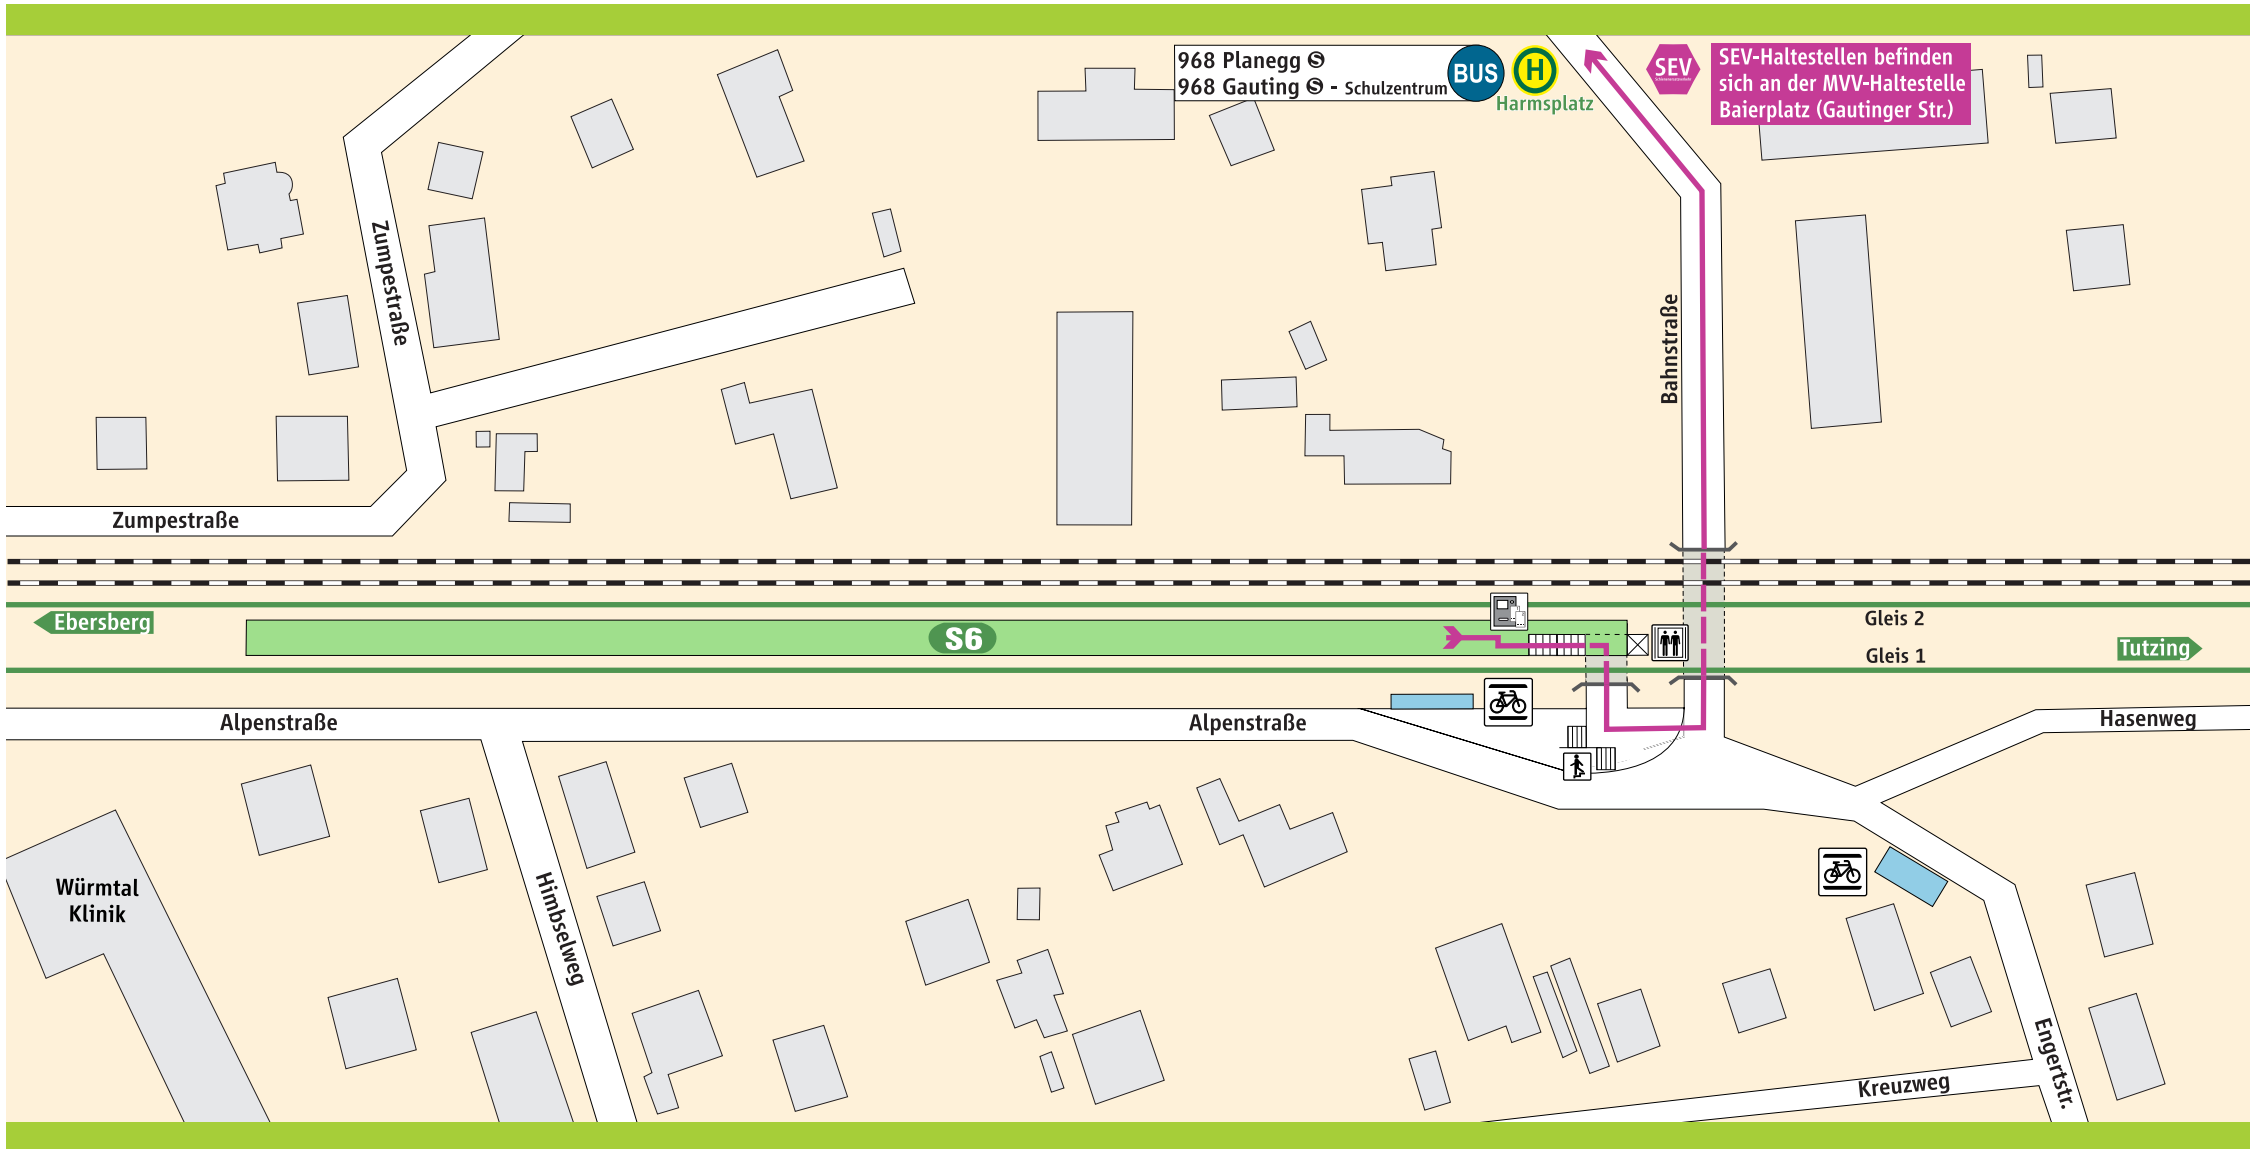

Stockdorf

Schienenersatzverkehr

 **Schienenersatzverkehr**

 Fußweg ca. 12-15 Min.