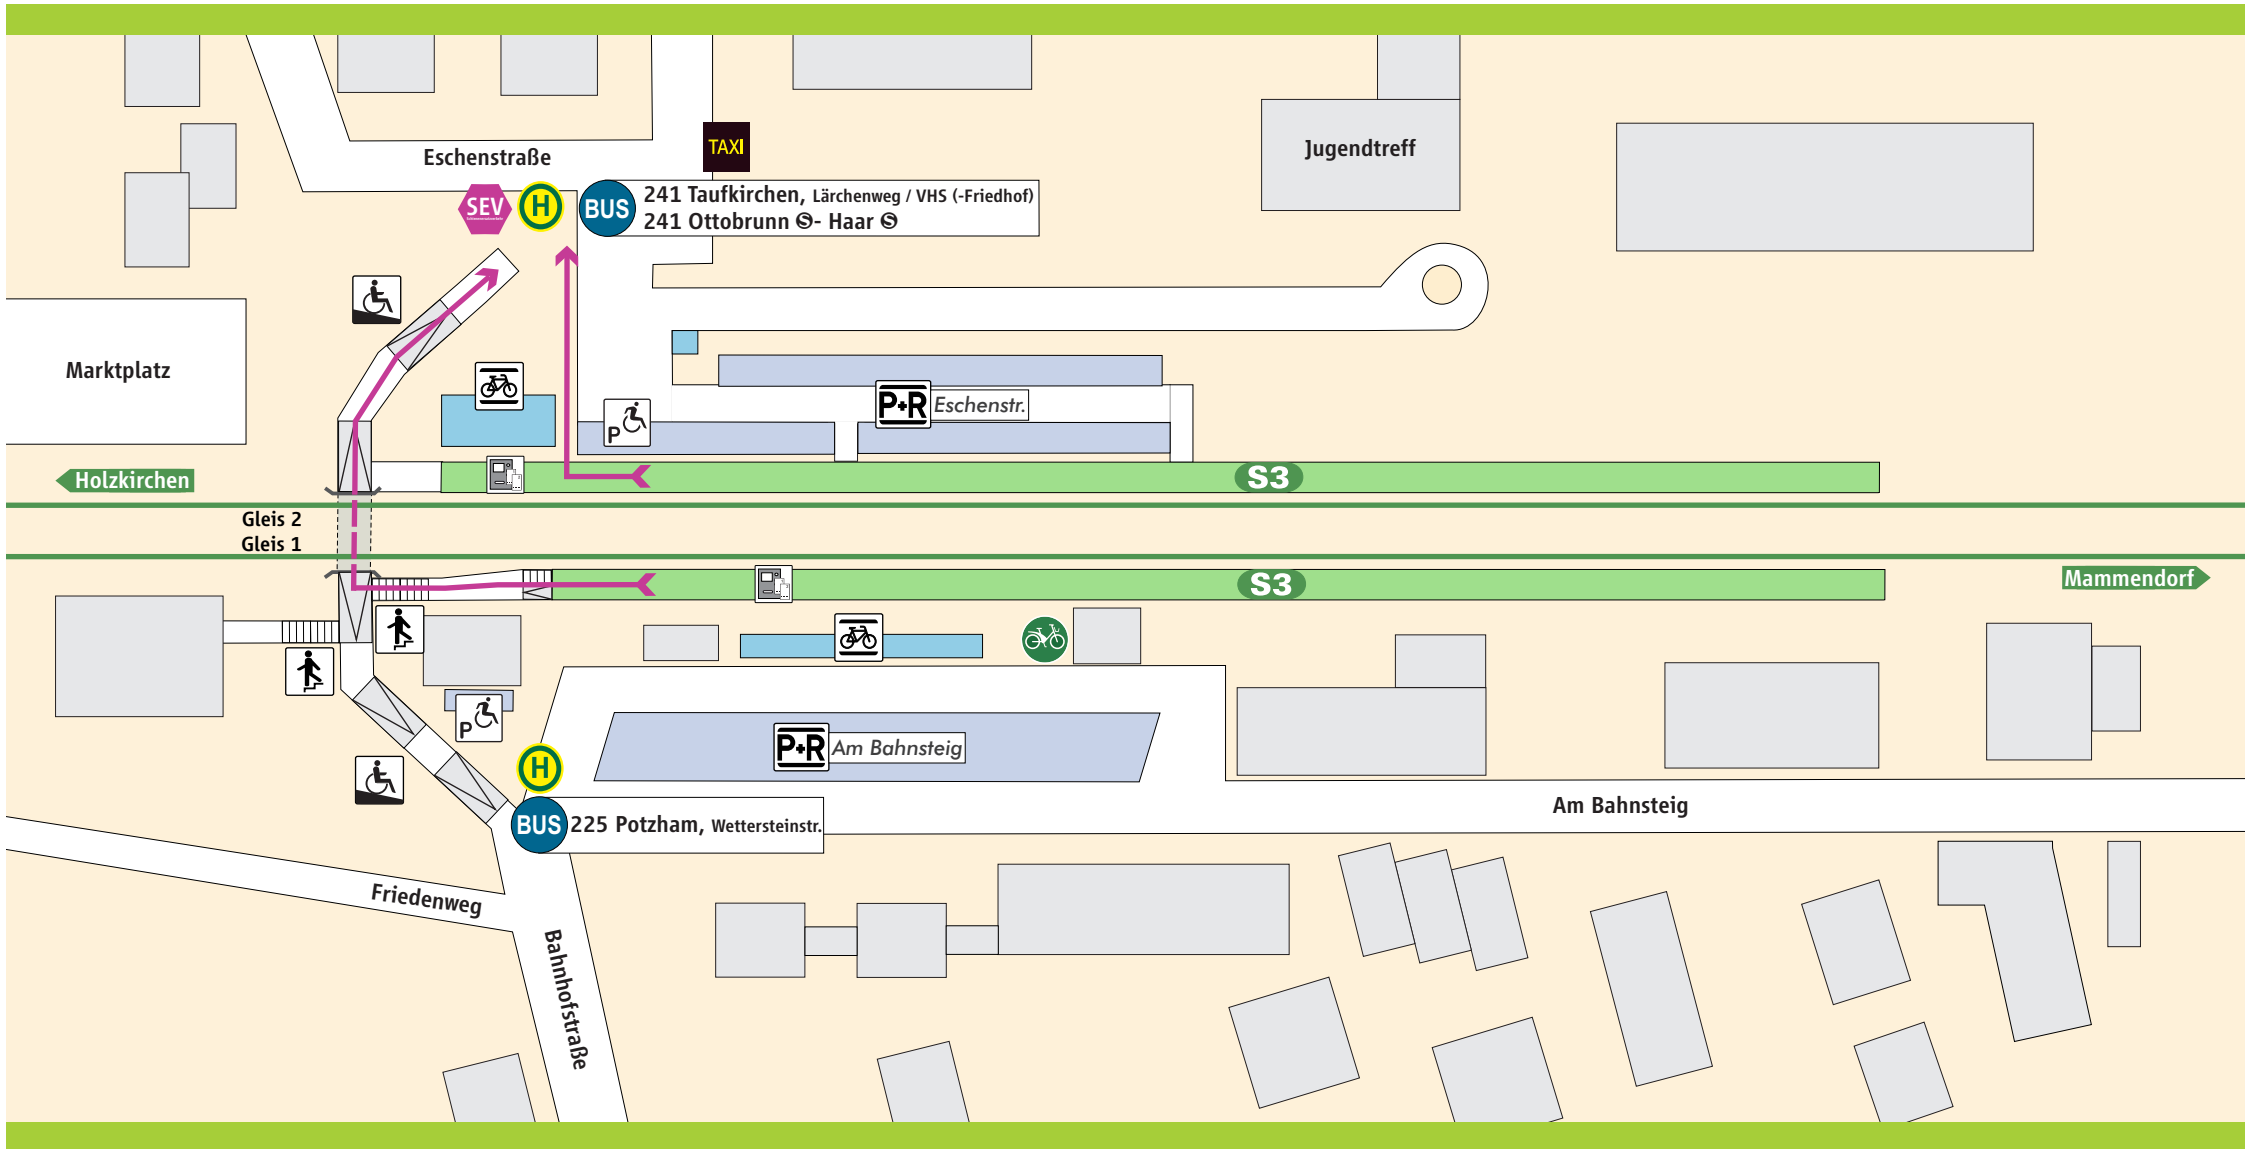

Taufkirchen

S-Bahnsteig

P-R Parkplatz

Treppe

Fahrkarten-automat

Schienerersatzverkehr

Behinderten-Parkplatz

Rampe

MVG-Rad

SEV Schienerersatzverkehr

Fahrrad-ständer

→ Fußweg ca. 6-8 Min.