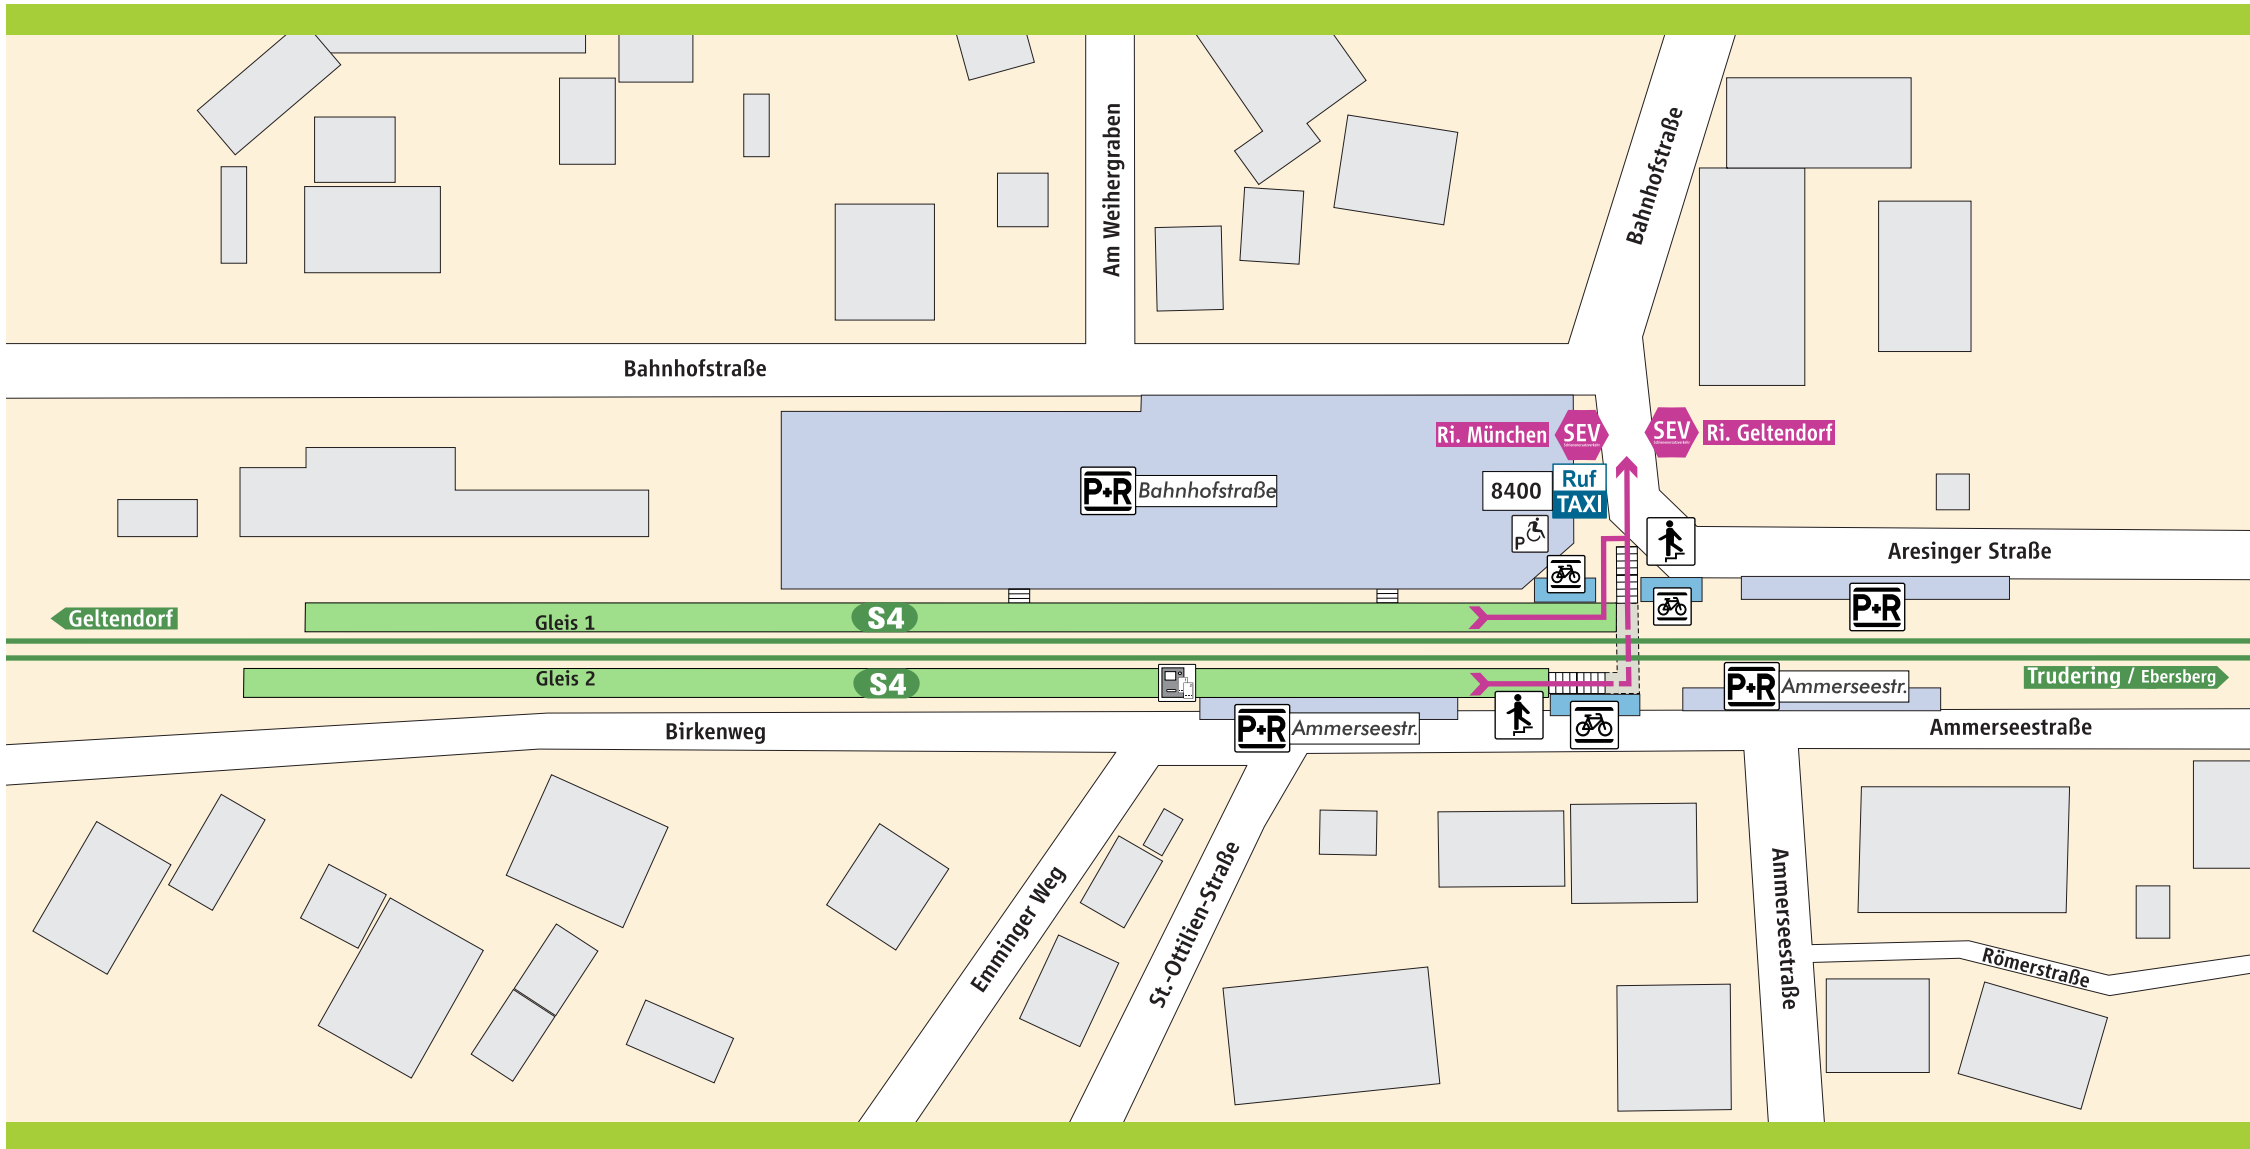

# Türkenfeld

S-Bahnsteig

P-R Parkplatz

Treppe

Fahrkarten-automat

Behinderten-Parkplatz

Fahrrad-ständer

**Schienenersatzverkehr**

**Schienenersatzverkehr**

**Fußweg ca. 3-5 Min.**

089 / 889 889 80

www.mvv-muenchen.de  
©MVG Stand: Dez. 2019  
Zeichnung ohne Maßstab