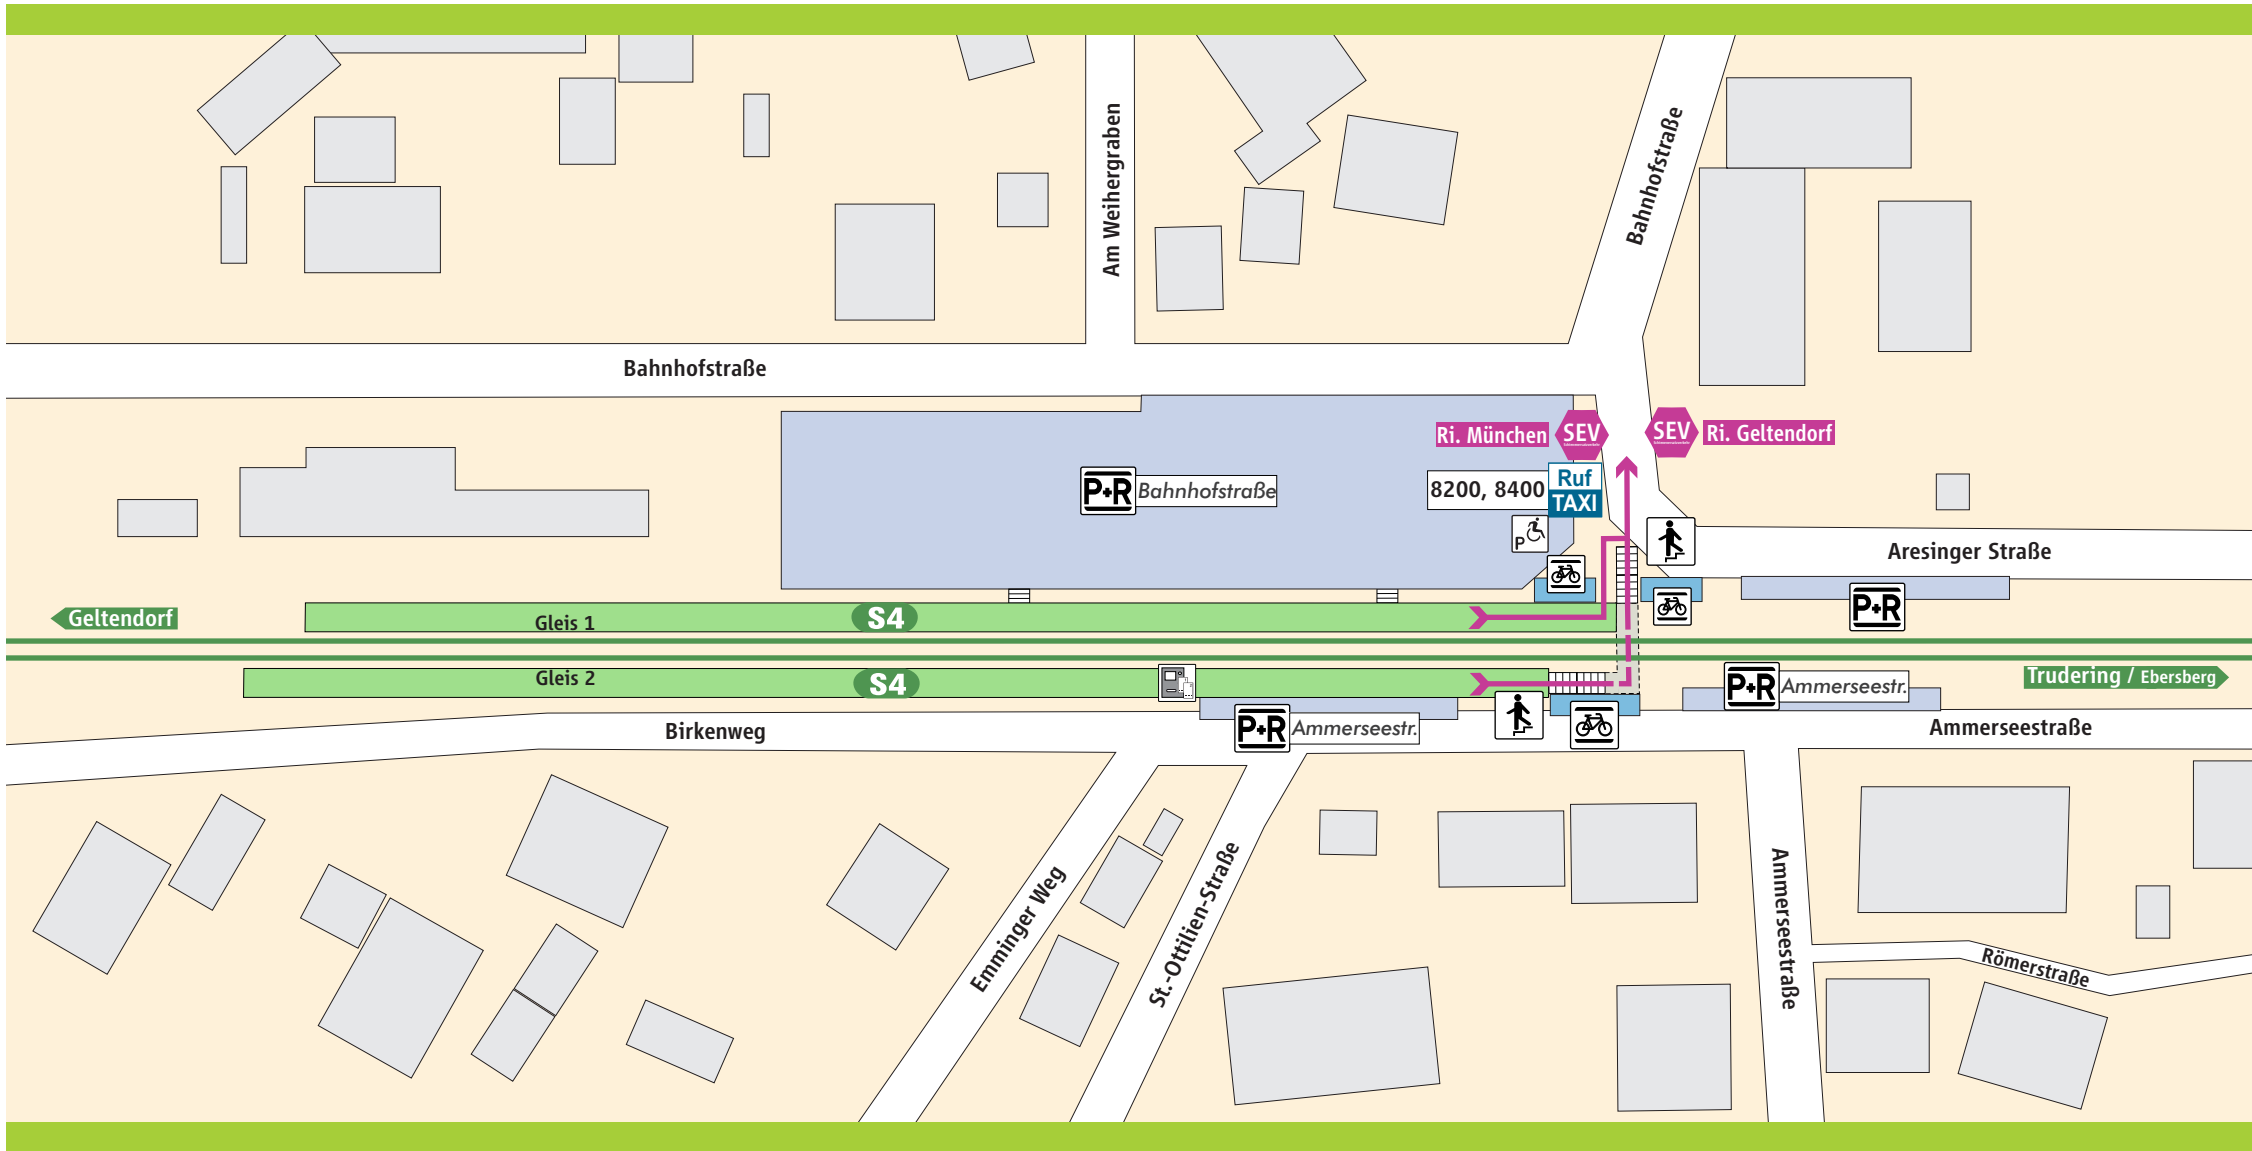

Türkenfeld

S-Bahnsteig

Parkplatz

Treppe

Fahrkarten-automat

Behinderten-Parkplatz

Fahrrad-ständer

Schienersatzverkehr

Schienersatzverkehr

Fußweg ca. 3-5 Min.

089 / 889 889 80

www.mvv-muenchen.de
©MVG Stand: Dez. 2020
Zeichnung ohne Maßstab