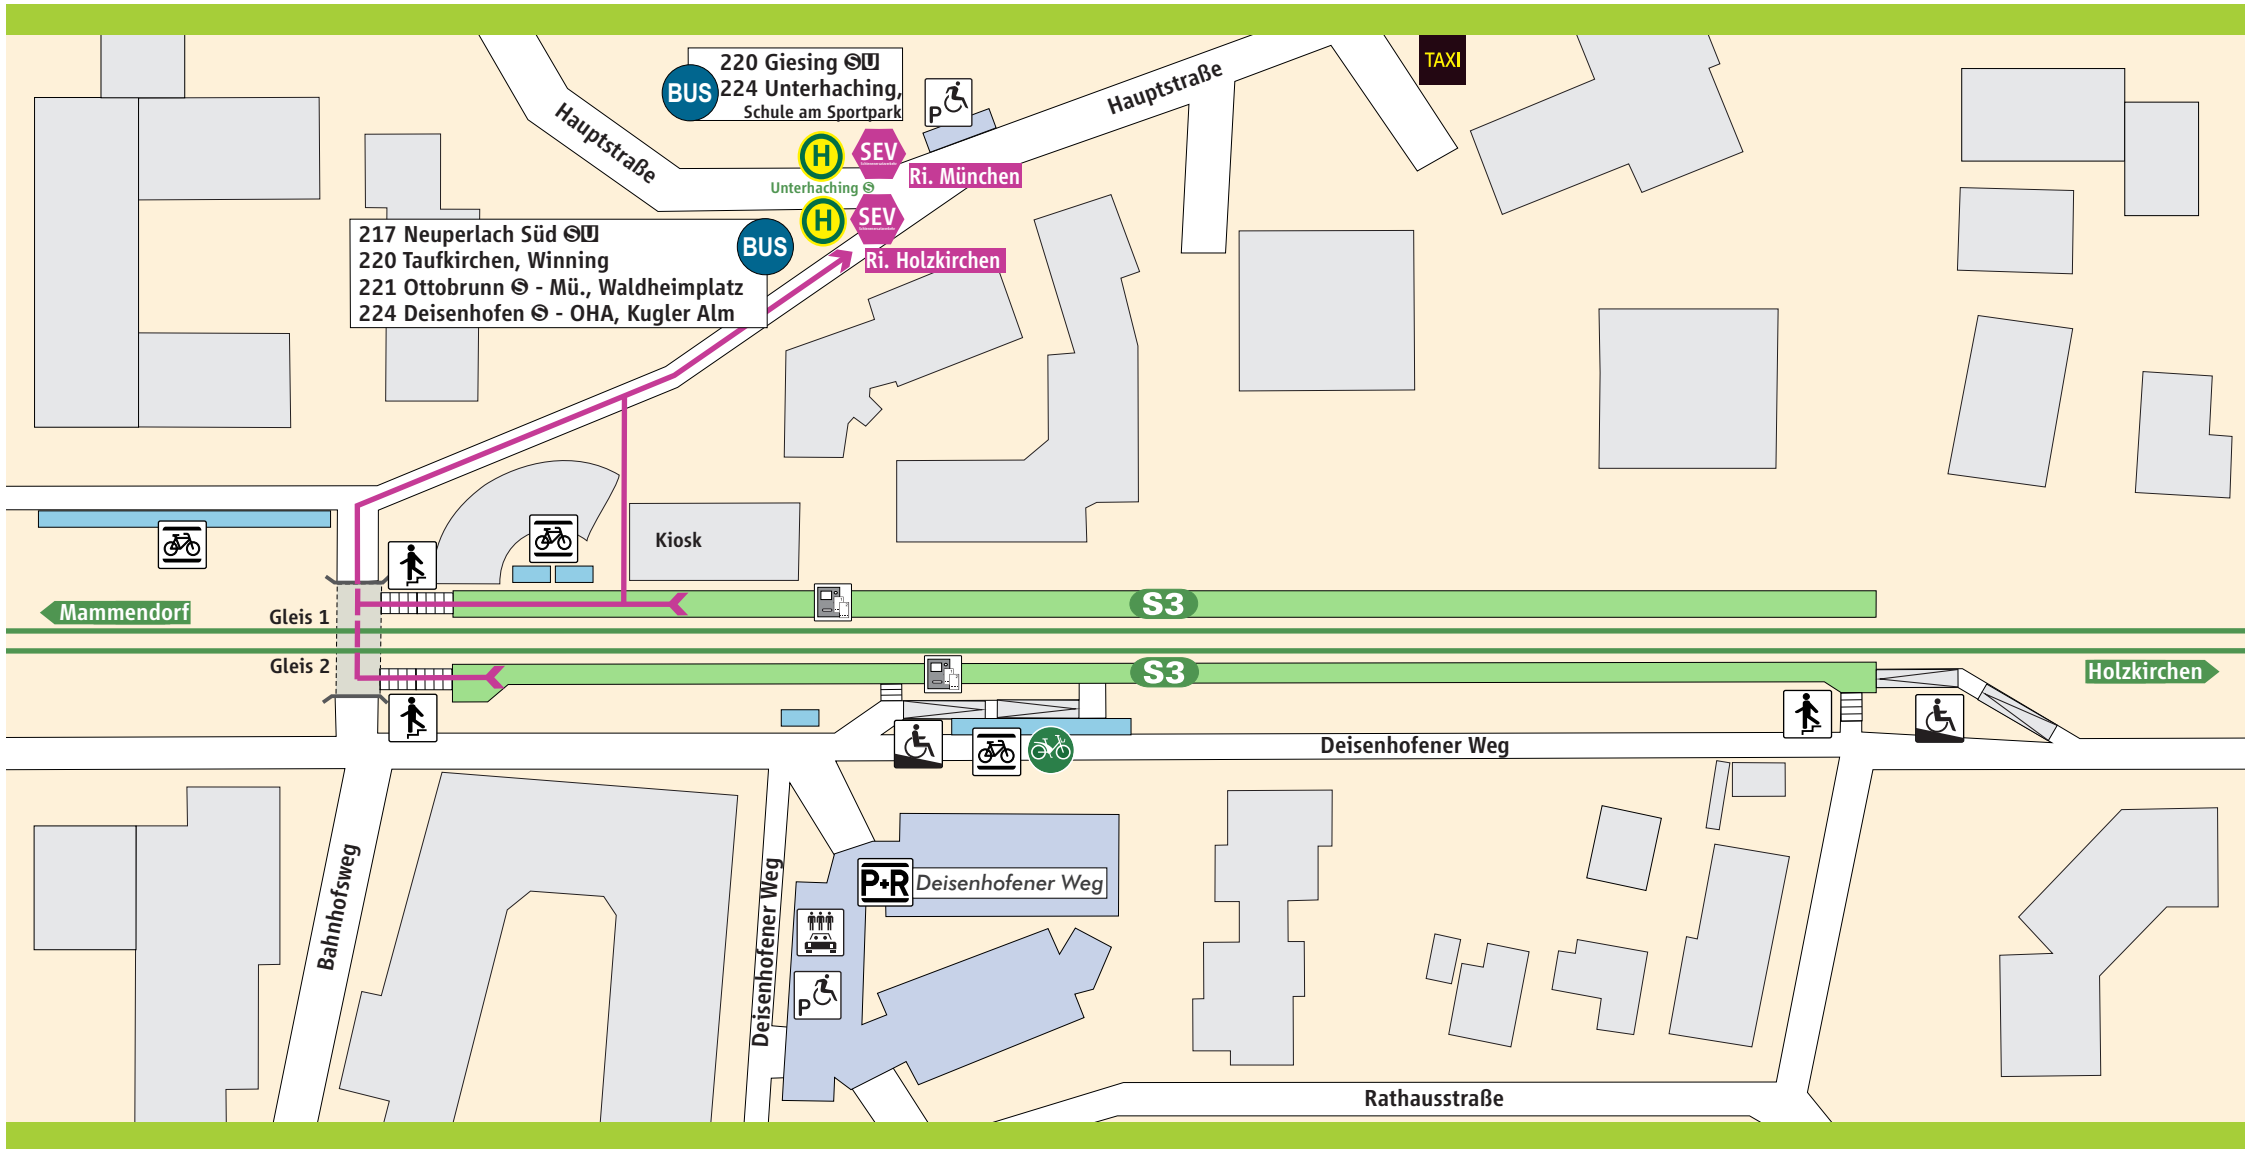

# Unterhaching

-  S-Bahnsteig
-  **P+R** Parkplatz
-  Treppe
-  Fahrkarten-automat
-   Fahrrad-  
ständer
-   Behinderten-  
Parkplatz
-  Rampe
-  MVG-Rad
-   CarSharing  
(STATAUTO)

**Schienerersatzverkehr**

 **Schienerersatzverkehr**

→ **Fußweg ca. 3-5 Min.**