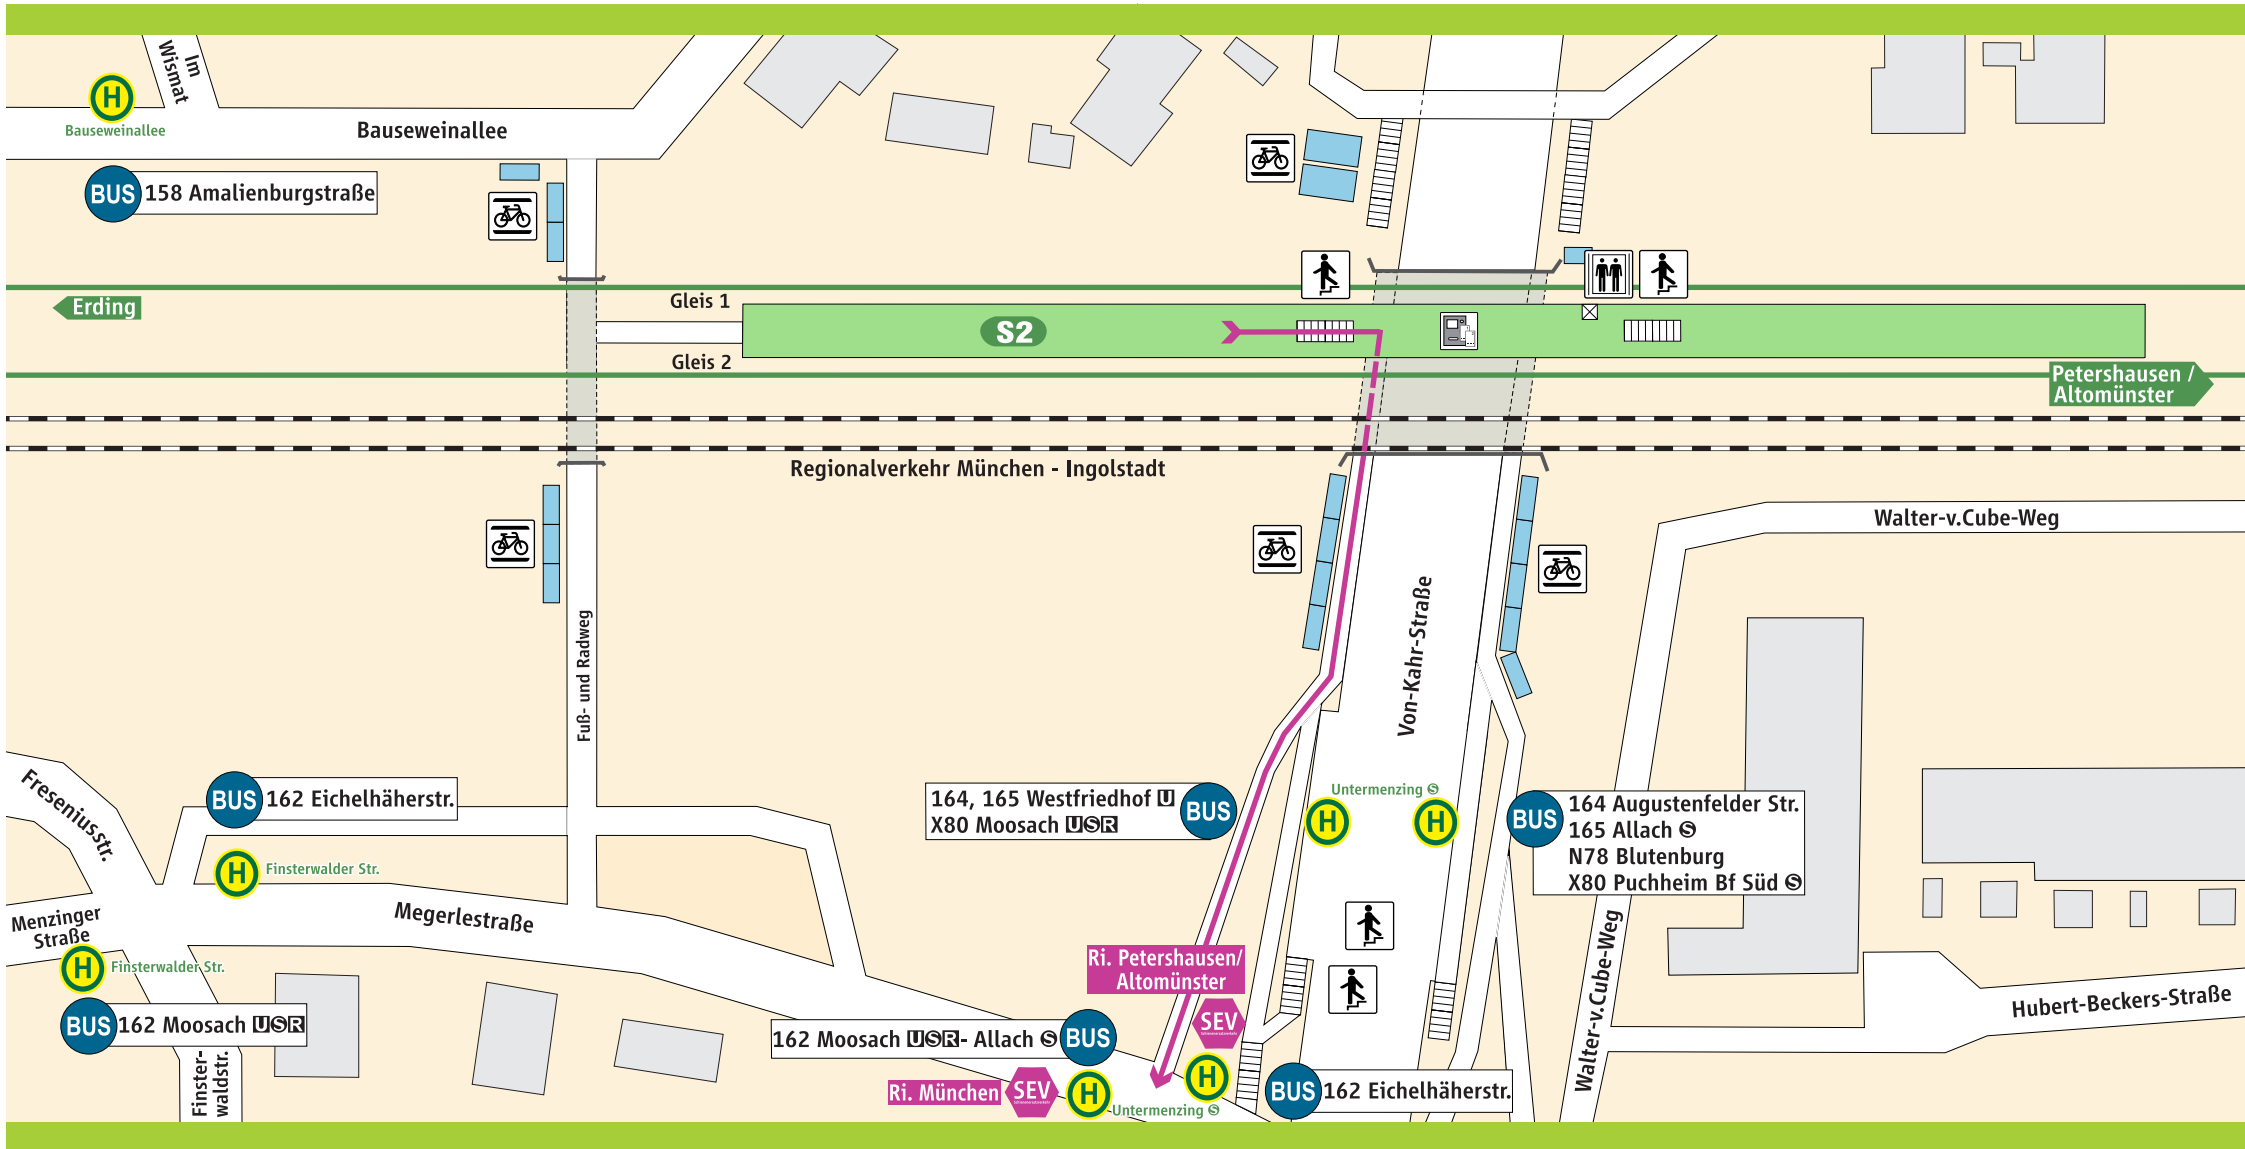

# Untermenzing S BUS

- S-Bahnsteig
- Fahrradständer
- Aufzug
- Treppe
- Fahrkartenautomat

**Schienersatzverkehr**

**Schienersatzverkehr**

→ Fußweg ca. 6-8 Min.