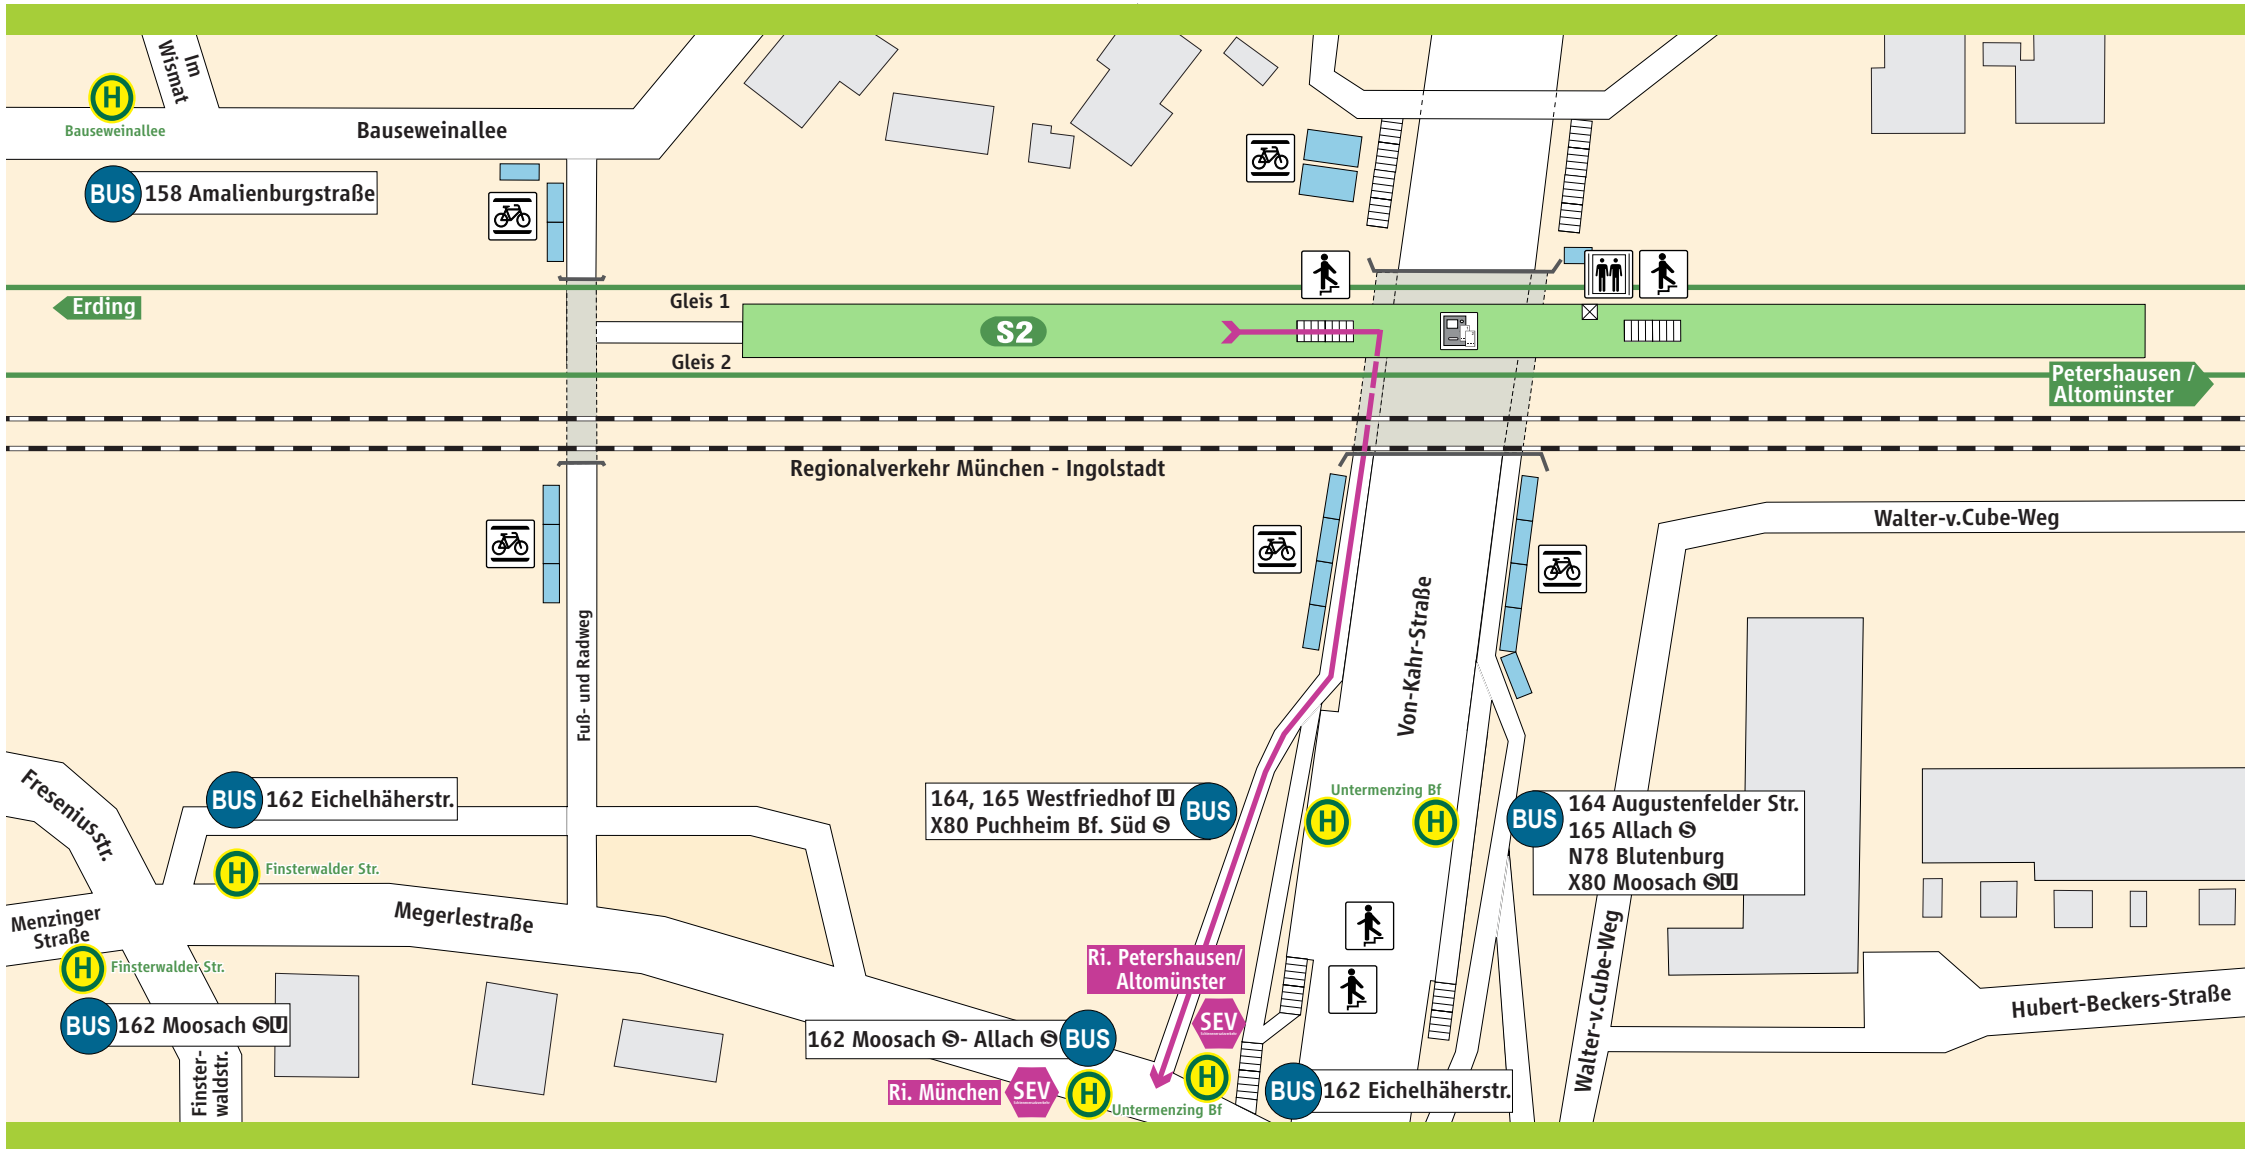

# Untermenzing S BUS

- S-Bahnsteig
- Fahrradständer
- Aufzug
- Treppe
- Fahrkartenautomat

**Schienersatzverkehr**

**Schienersatzverkehr**

→ Fußweg ca. 6-8 Min.