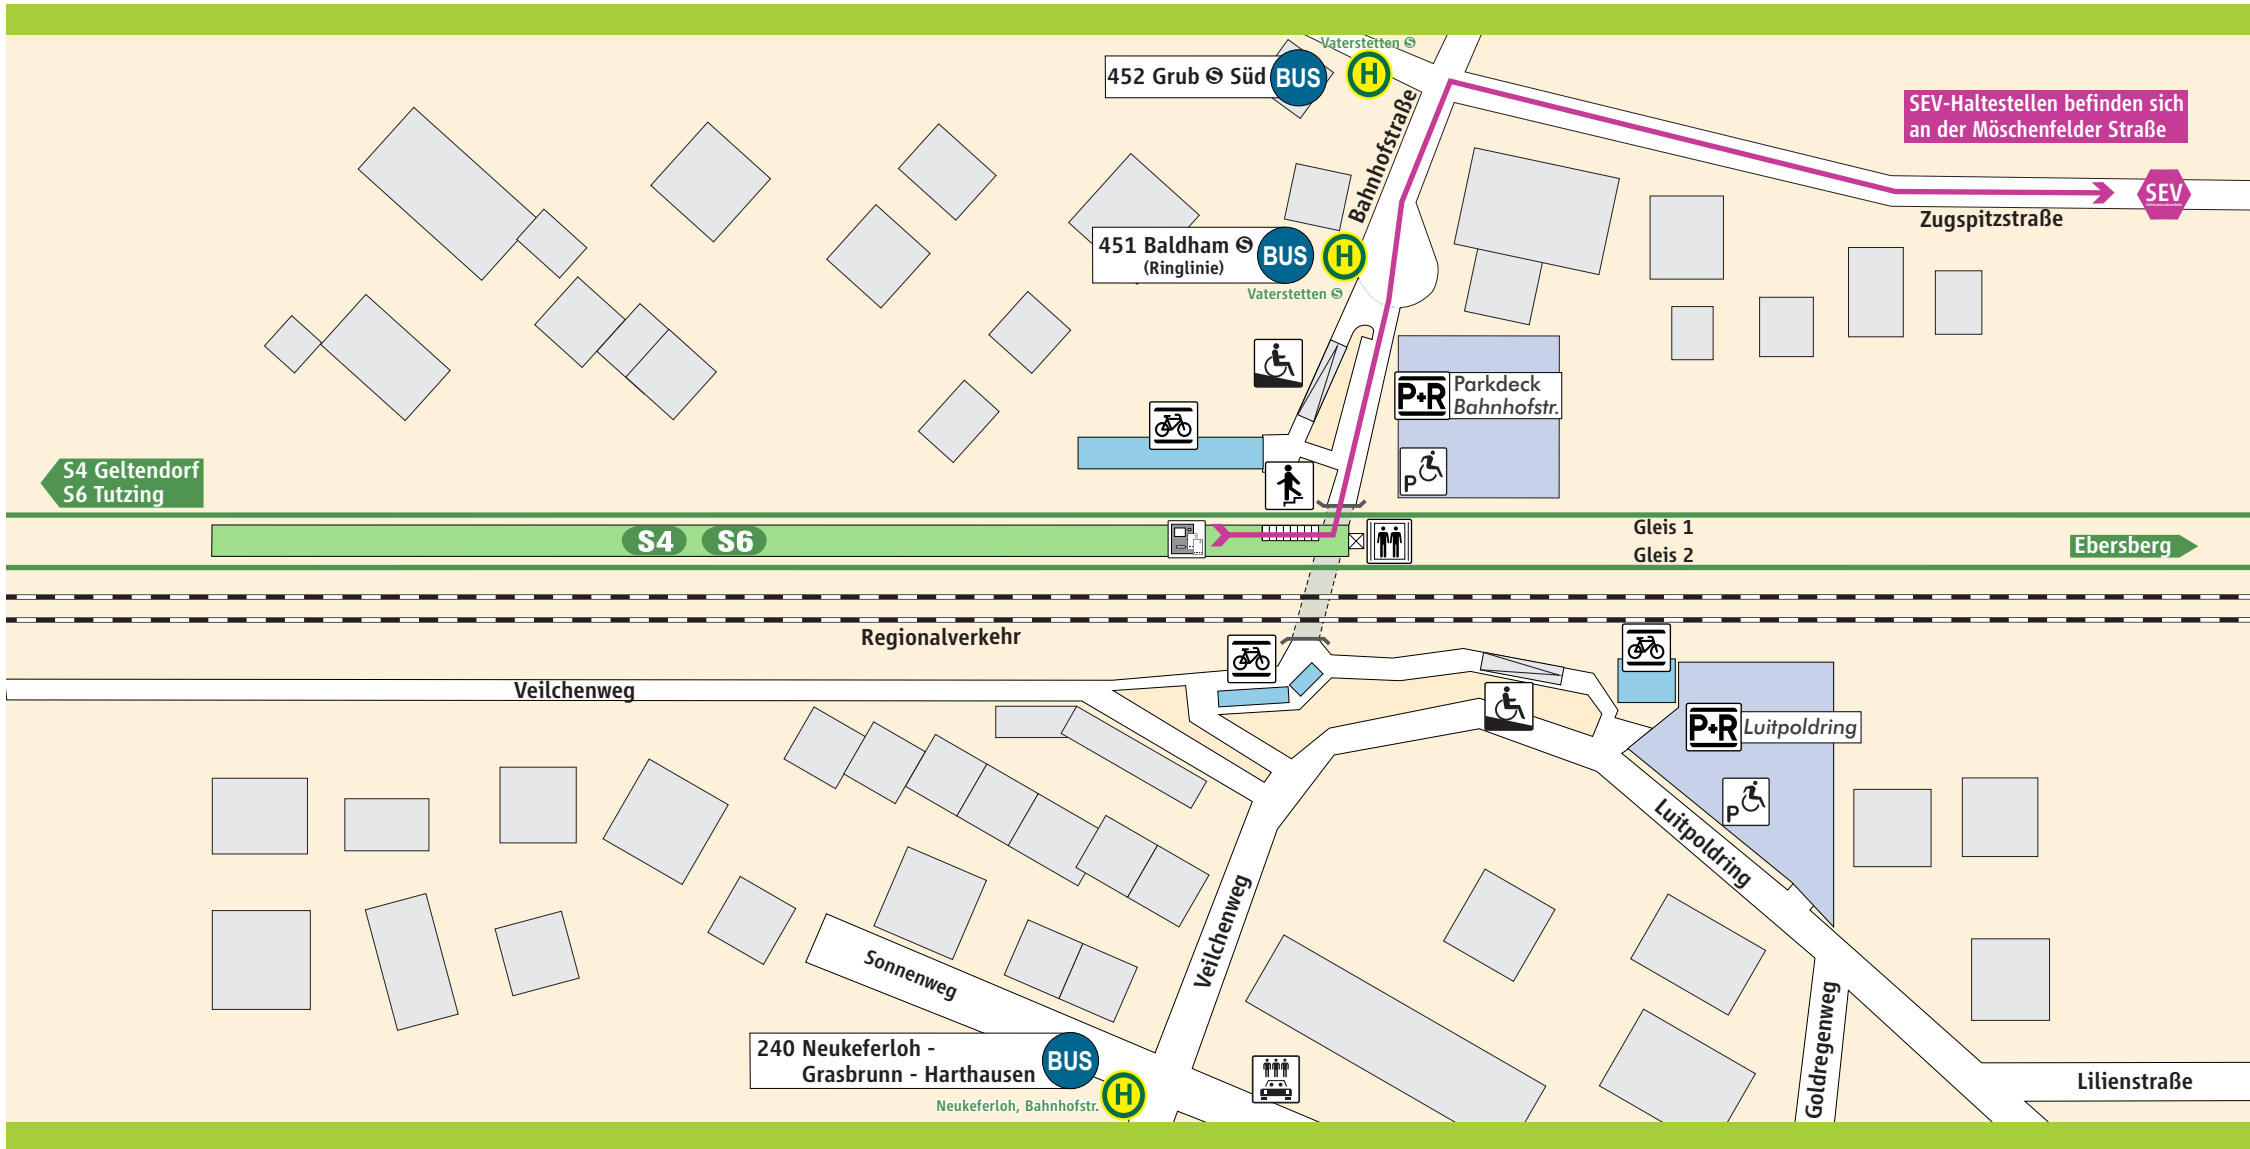

# Vaterstetten S BUS

S-Bahnsteig

**P+R** Parkplatz

Aufzug

Fahrkarten-automat

Fahrrad-  
ständer

Behinderten-  
Parkplatz

Rampe

CarSharing  
(Vaterstettener Auto-Teiler)

Treppe

## Schienenersatzverkehr

**SEV** Schienenersatzverkehr

→ Fußweg ca. 10-15 Min.

www.mvv-muenchen.de  
©MVV Stand: Dez. 2019  
Zeichnung ohne Maßstab