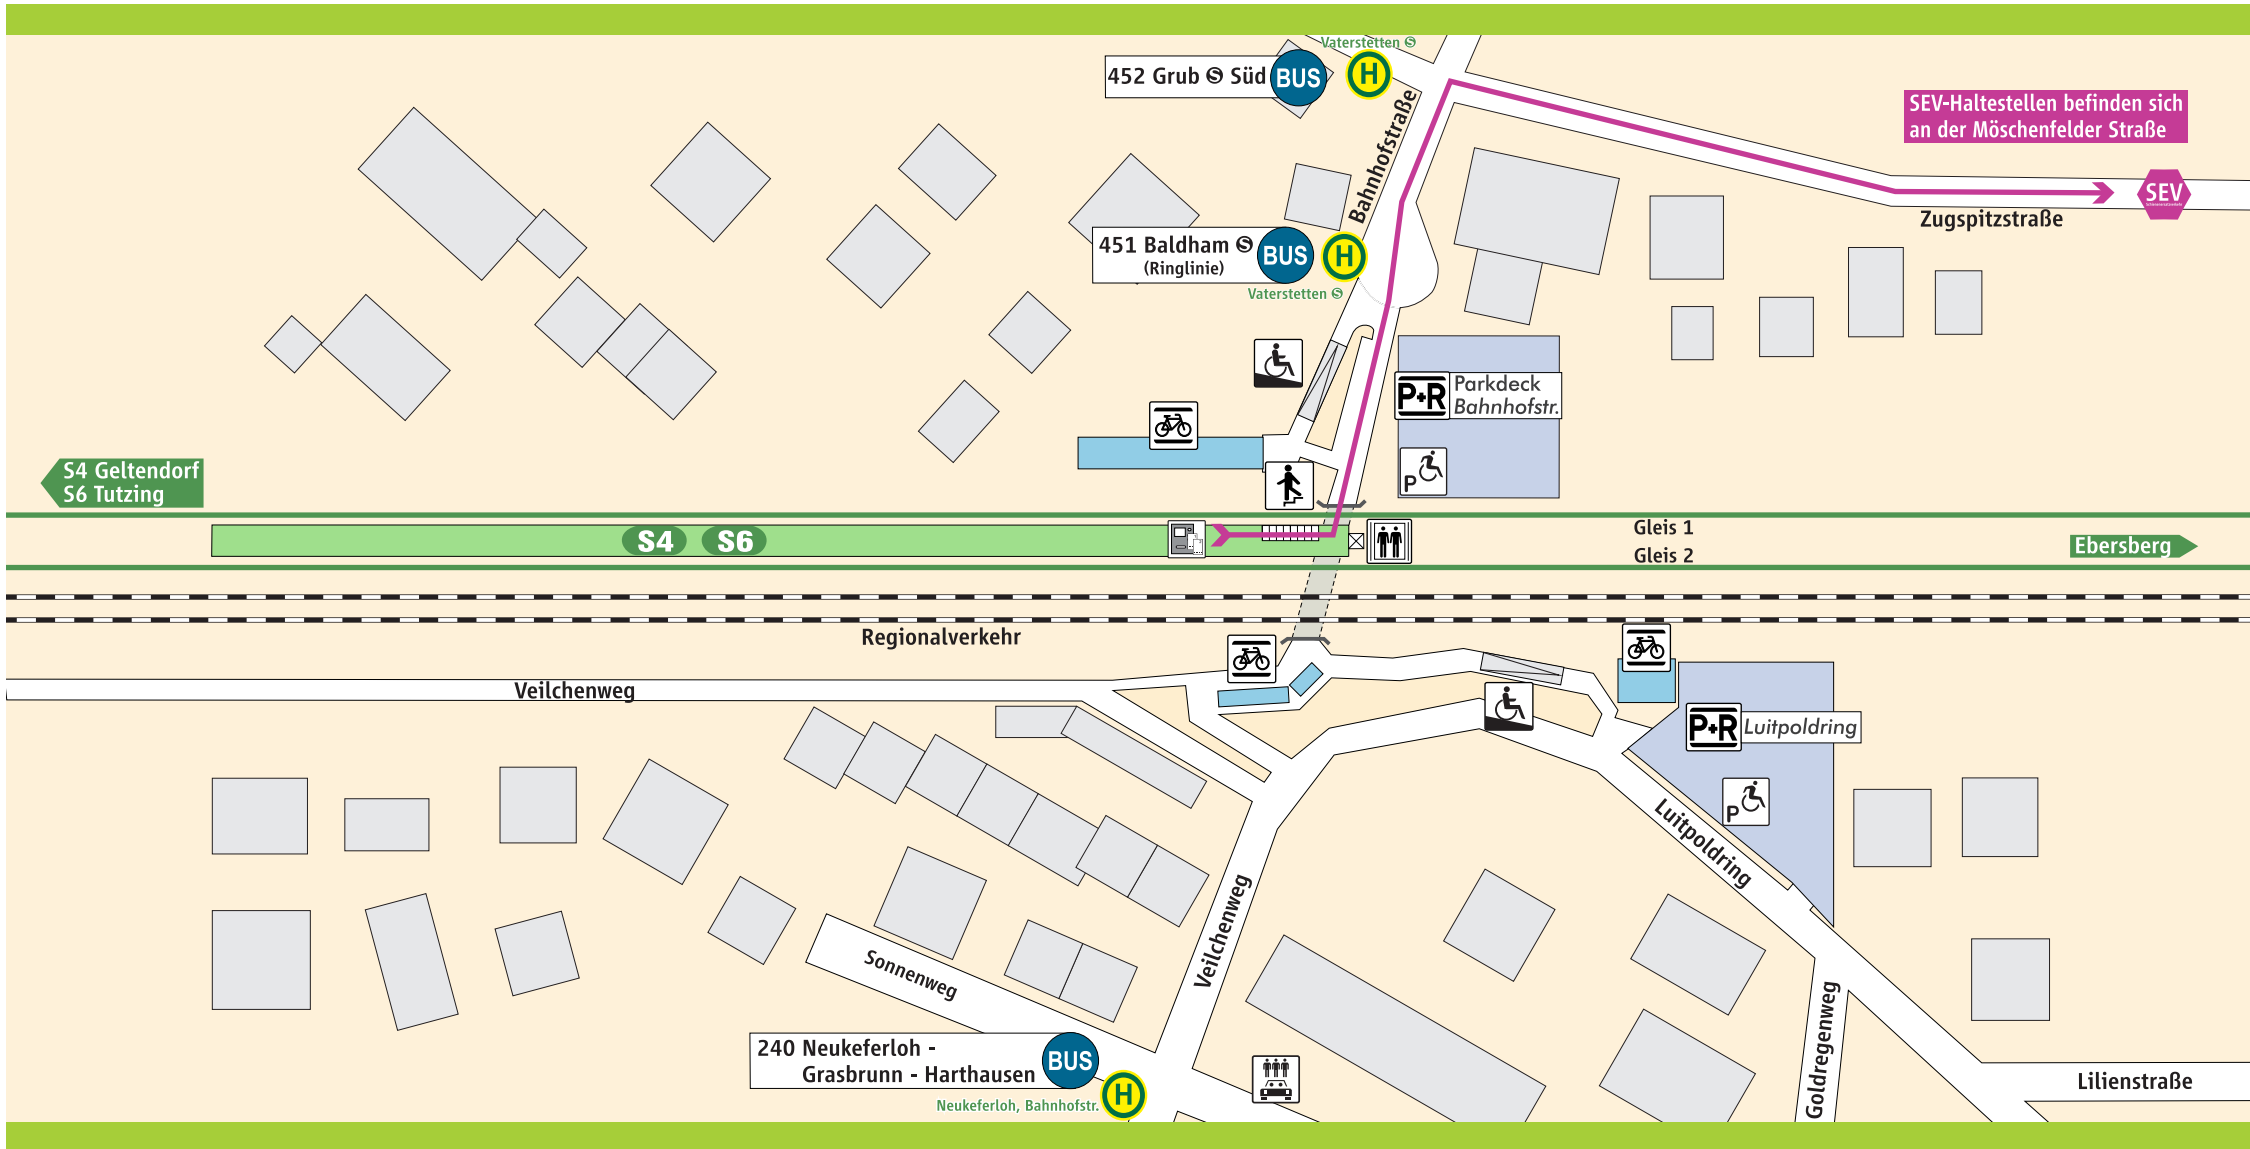

Vaterstetten

 S-Bahnsteig

 Parkplatz

 Aufzug

 Fahrkarten-automat

 Fahrrad-
ständer

 Behinderten-
Parkplatz

 Rampe

 CarSharing
(Vaterstettener Auto-Teiler)

 Treppe

Schienenersatzverkehr

 Schienenersatzverkehr

 Fußweg ca. 10-15 Min.

www.mvv-muenchen.de
©MVV Stand: Dez. 2020
Zeichnung ohne Maßstab