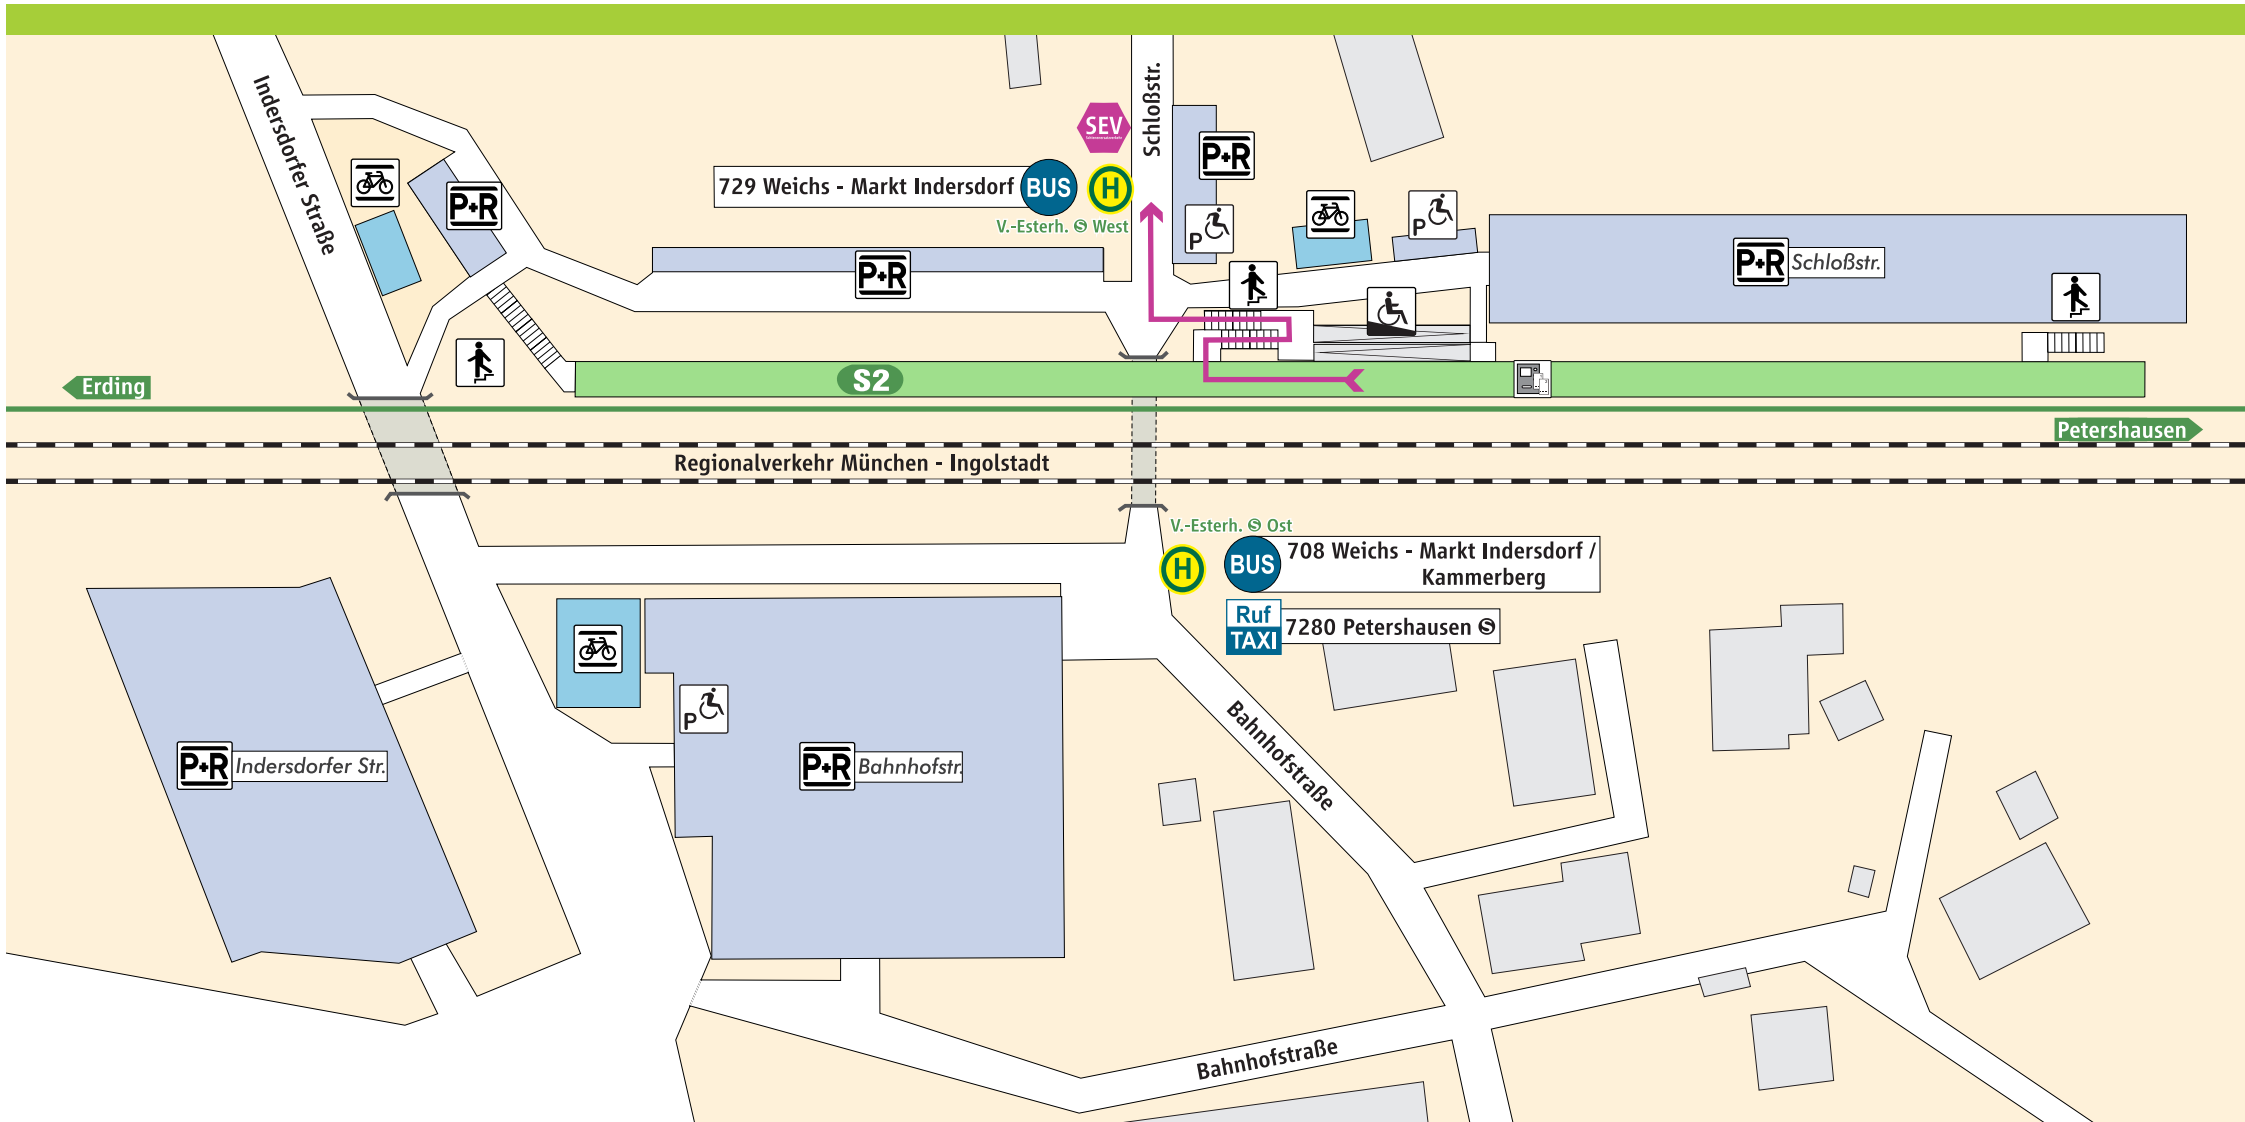

# Vierkirchen-Esterhofen

S-Bahnsteig

Parkplatz

Behinderten-Parkplatz

Fahrrad-  
ständer

Treppe

Rampe

Fahrkarten-  
automat

**Schienersatzverkehr**

**Schienersatzverkehr**

**Fußweg ca. 6-8 Min.**

**08131 - 33 73 9992**

www.mvv-muenchen.de  
©MVV Stand: Dez. 2020  
Zeichnung ohne Maßstab