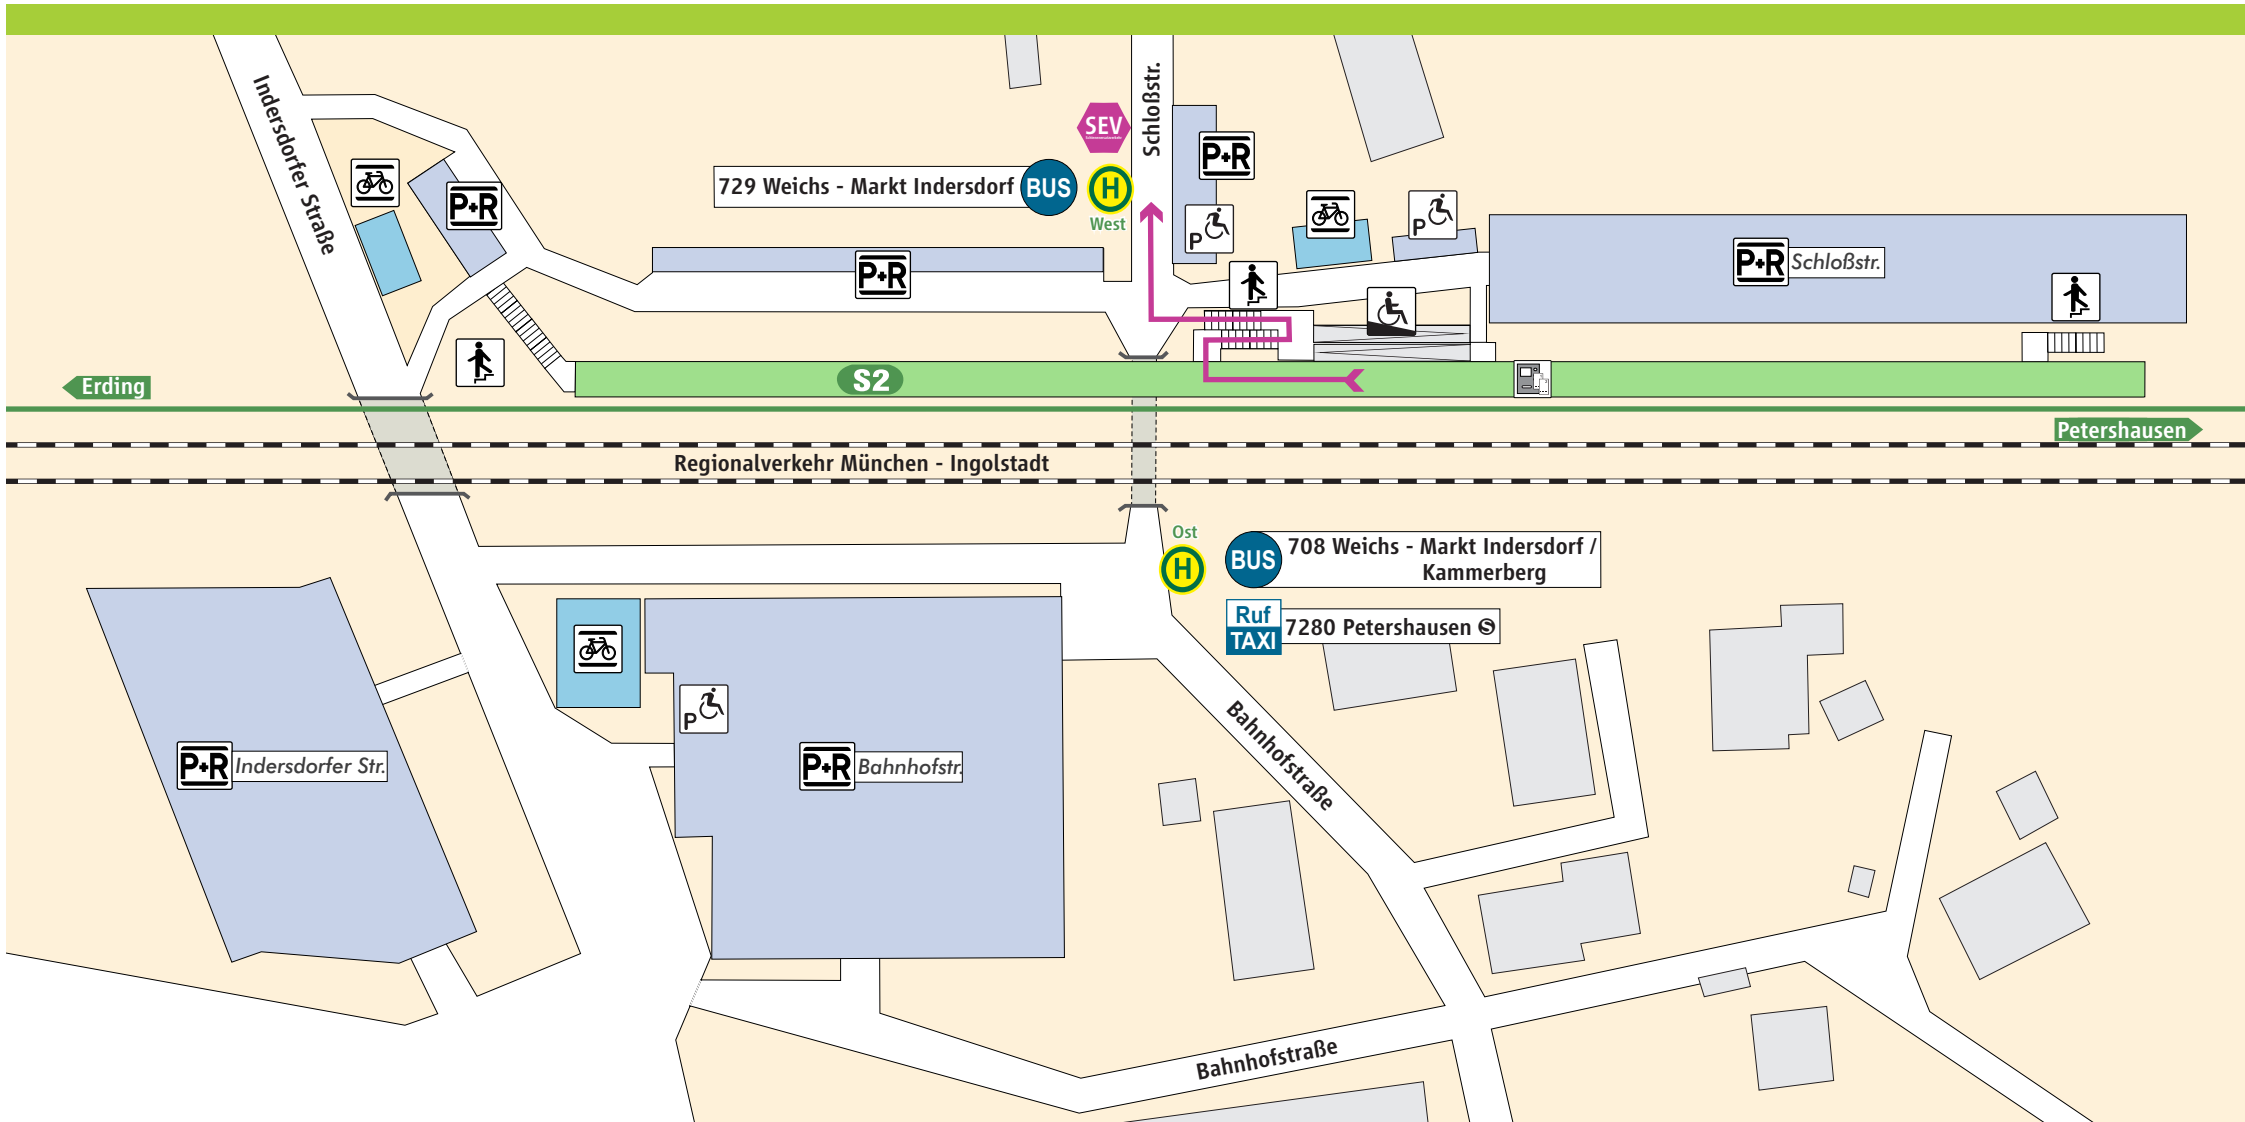

Vierkirchen-Esterhofen

S-Bahnsteig

P-R Parkplatz

Treppe

Fahrkarten-automat

Behinderten-Parkplatz

Rampe

Fahrrad-ständer

Schienenersatzverkehr

SEV Schienenersatzverkehr

Fußweg ca. 6-8 Min.

Ruf TAXI 08131 - 33 73 9992

www.mvv-muenchen.de
©MVV Stand: Dez. 2019
Zeichnung ohne Maßstab