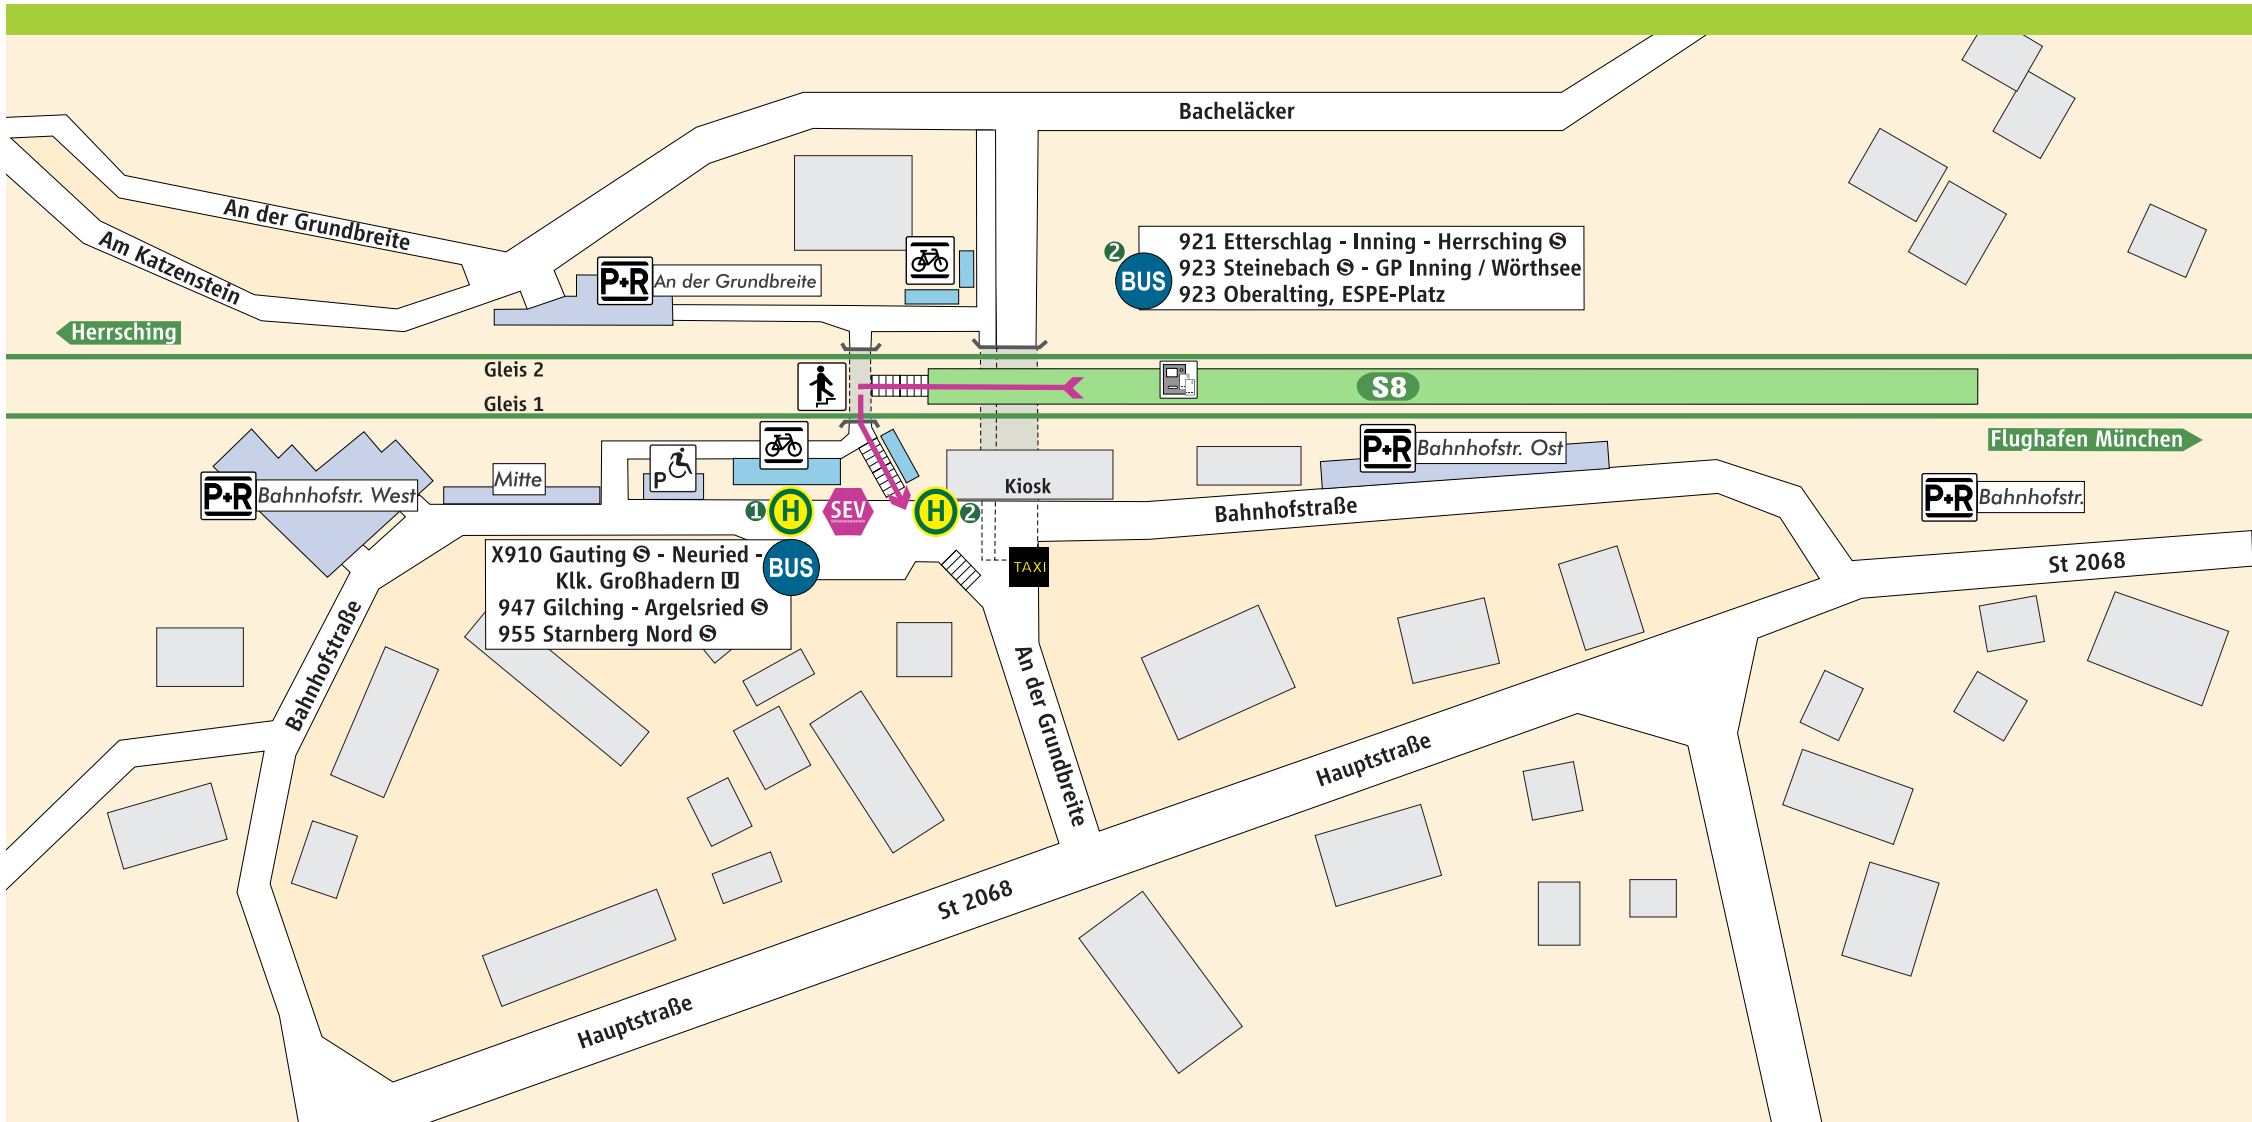

Weßling

S-Bahnsteig

Parkplatz
Behinderten-
Parkplatz

Fahrrad-
ständer

Treppe
 Rampe

Fahrkarten-
automat

Schienersatzverkehr

Schienersatzverkehr

Fußweg ca. 2-4 Min.

www.mvv-muenchen.de
©MVV Stand: Dez. 2019
Zeichnung ohne Maßstab