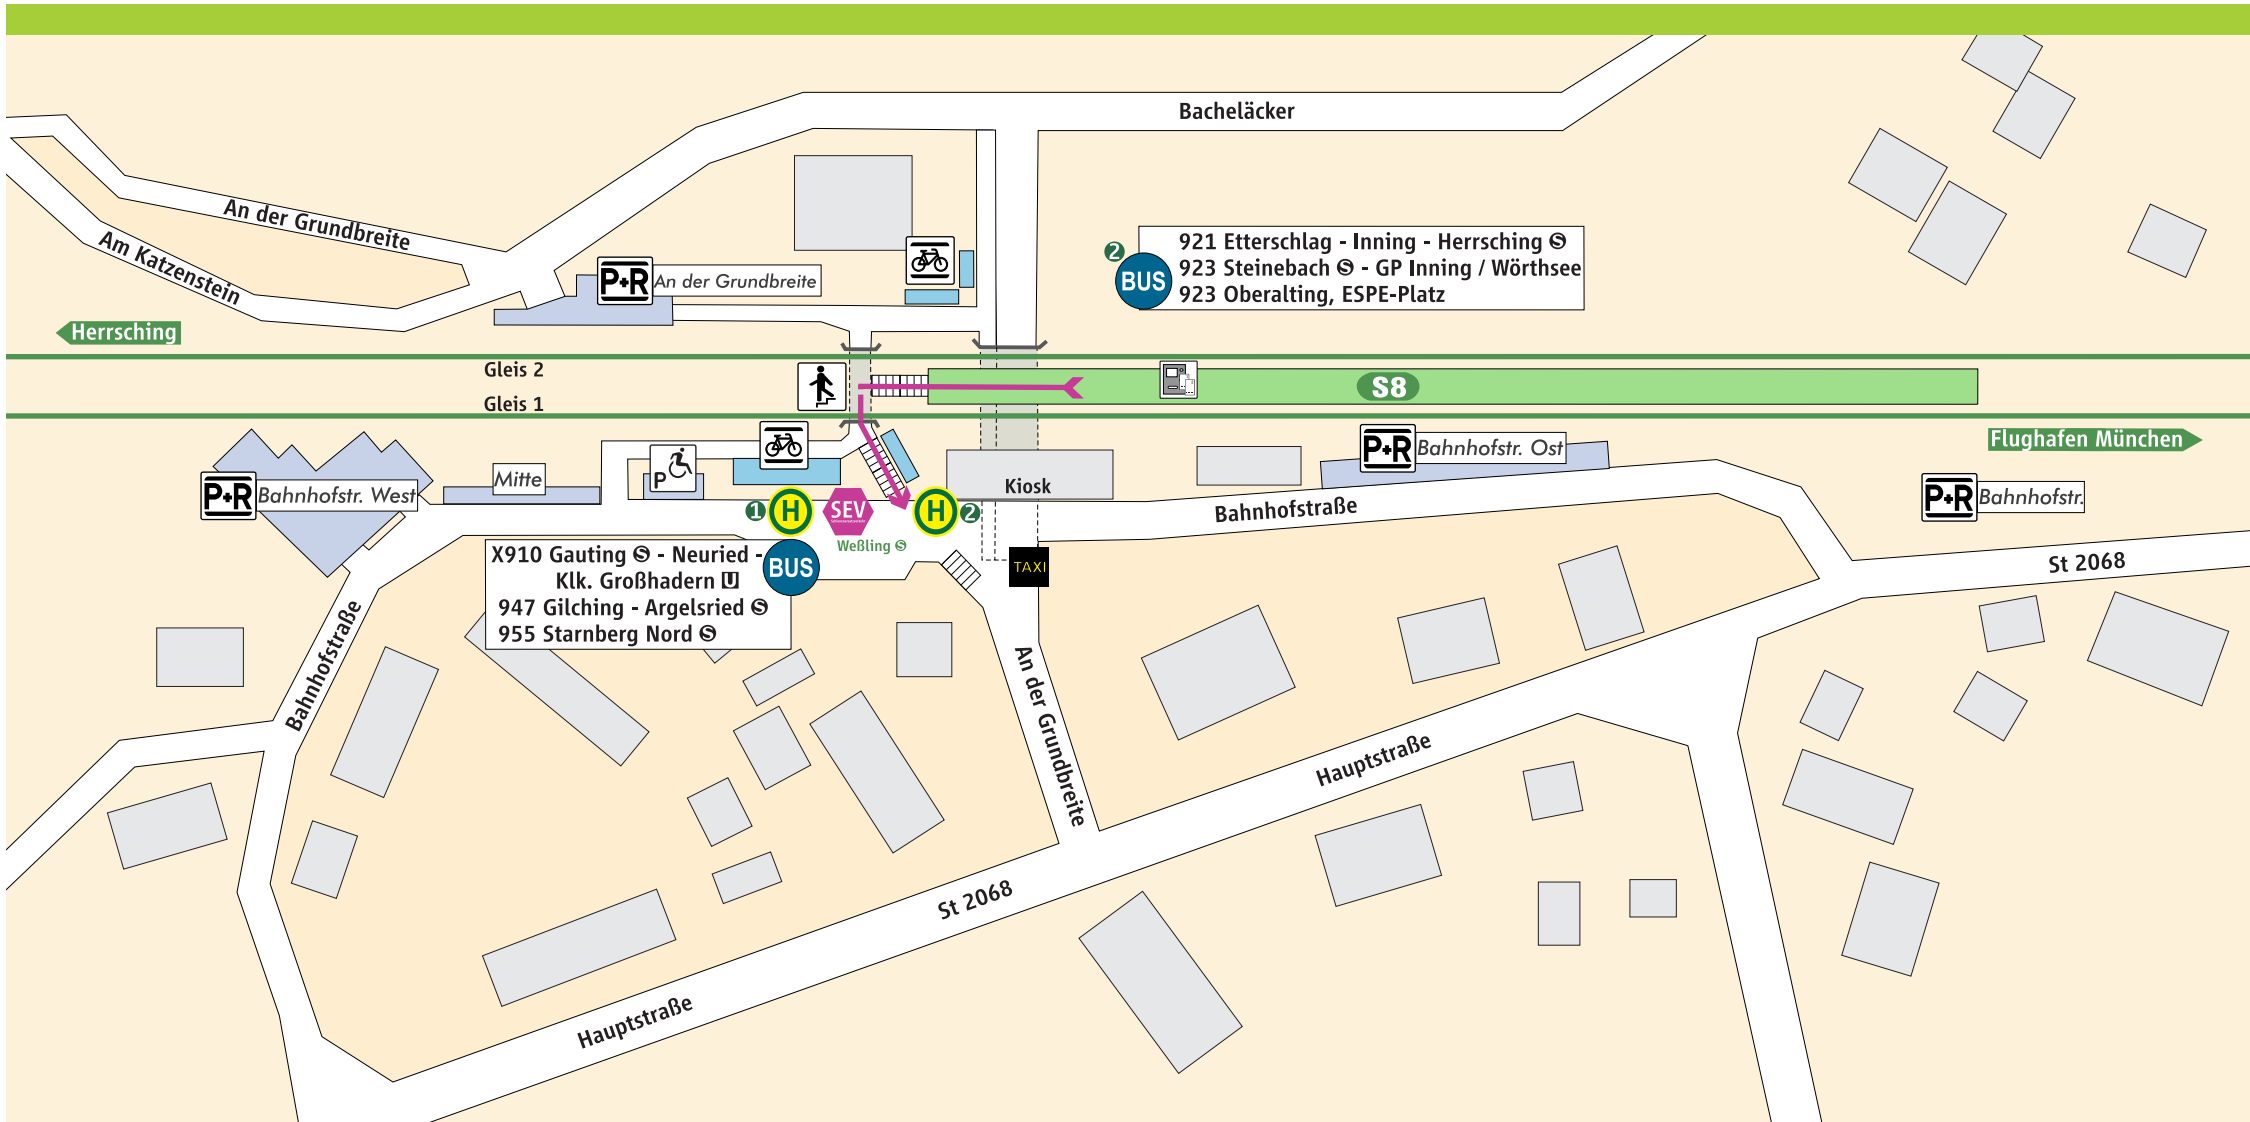

# Weßling

**BUS**

- 921 Etterschlag - Inning - Herrsching ☉
- 923 Steinebach ☉ - GP Inning / Wörthsee
- 923 Oberalting, ESPE-Platz

**BUS**

- X910 Gauting ☉ - Neuried - Klk. Großhadern ☒
- 947 Gilching - Argelsried ☉
- 955 Starnberg Nord ☉

S-Bahnsteig

Parkplatz  
 Behinderten-Parkplatz

Fahrrad-  
 ständer

Treppe

Rampe

Fahrkarten-  
 automat

**Schienersatzverkehr**

**Schienersatzverkehr**

**Fußweg ca. 2-4 Min.**

www.mvv-muenchen.de  
 ©MVV Stand: Dez. 2020  
 Zeichnung ohne Maßstab