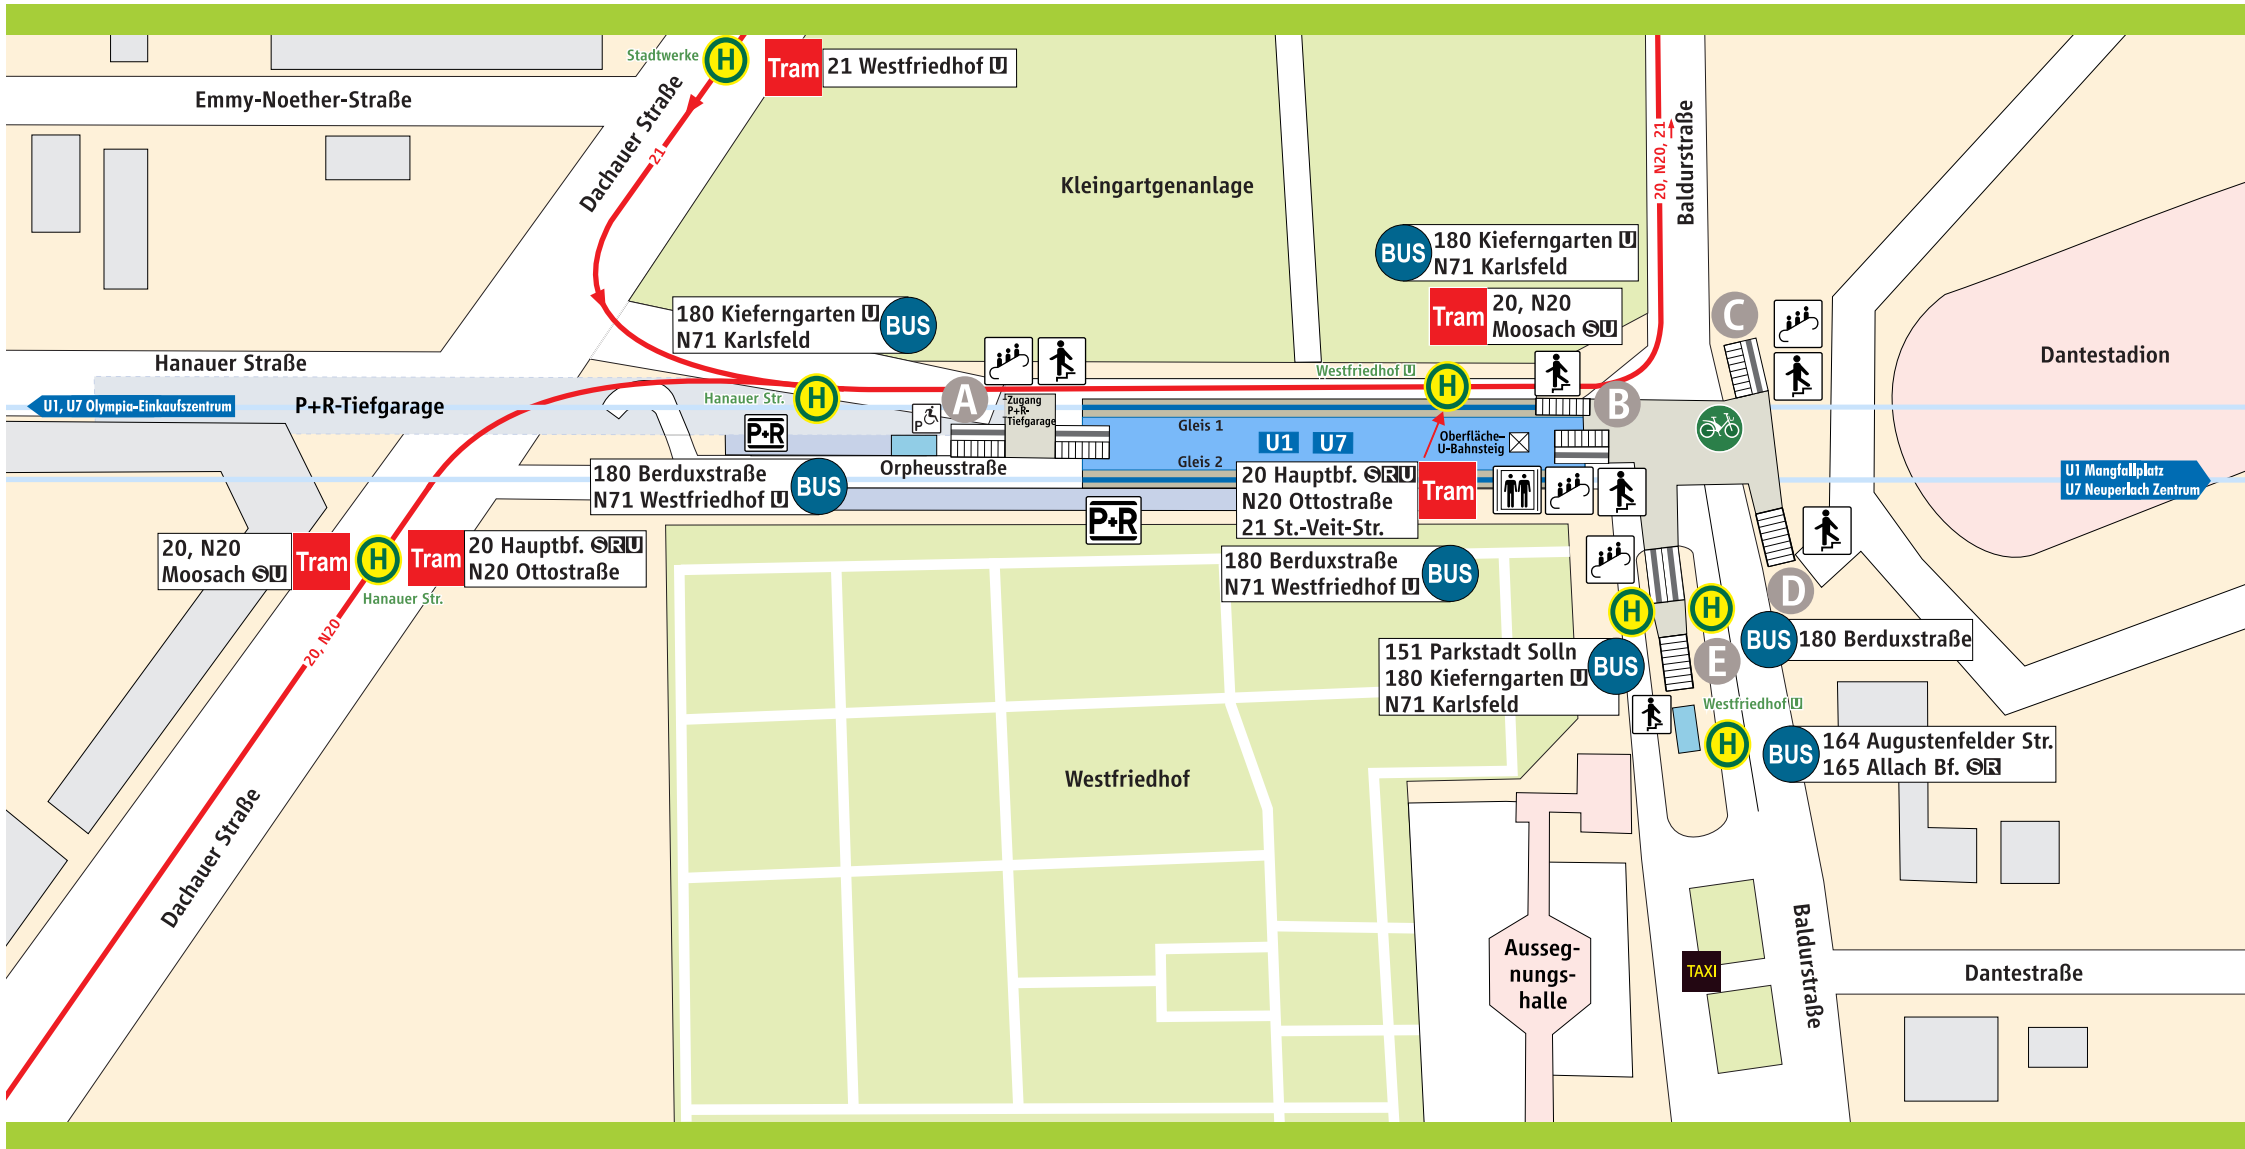

Westfriedhof

Geänderte Tramlinienführung vom 08.03. bis vsl. 06.06.2021

- U-Bahnsteig
- Zwischengeschoss
- Aufzug
- Parkplatz
- Bahnsteigebene
- Rolltreppe
- Ausgang (Exit)
- Behinderten-Parkplatz
- Treppe
- Fahrradständer
- MVG-Rad