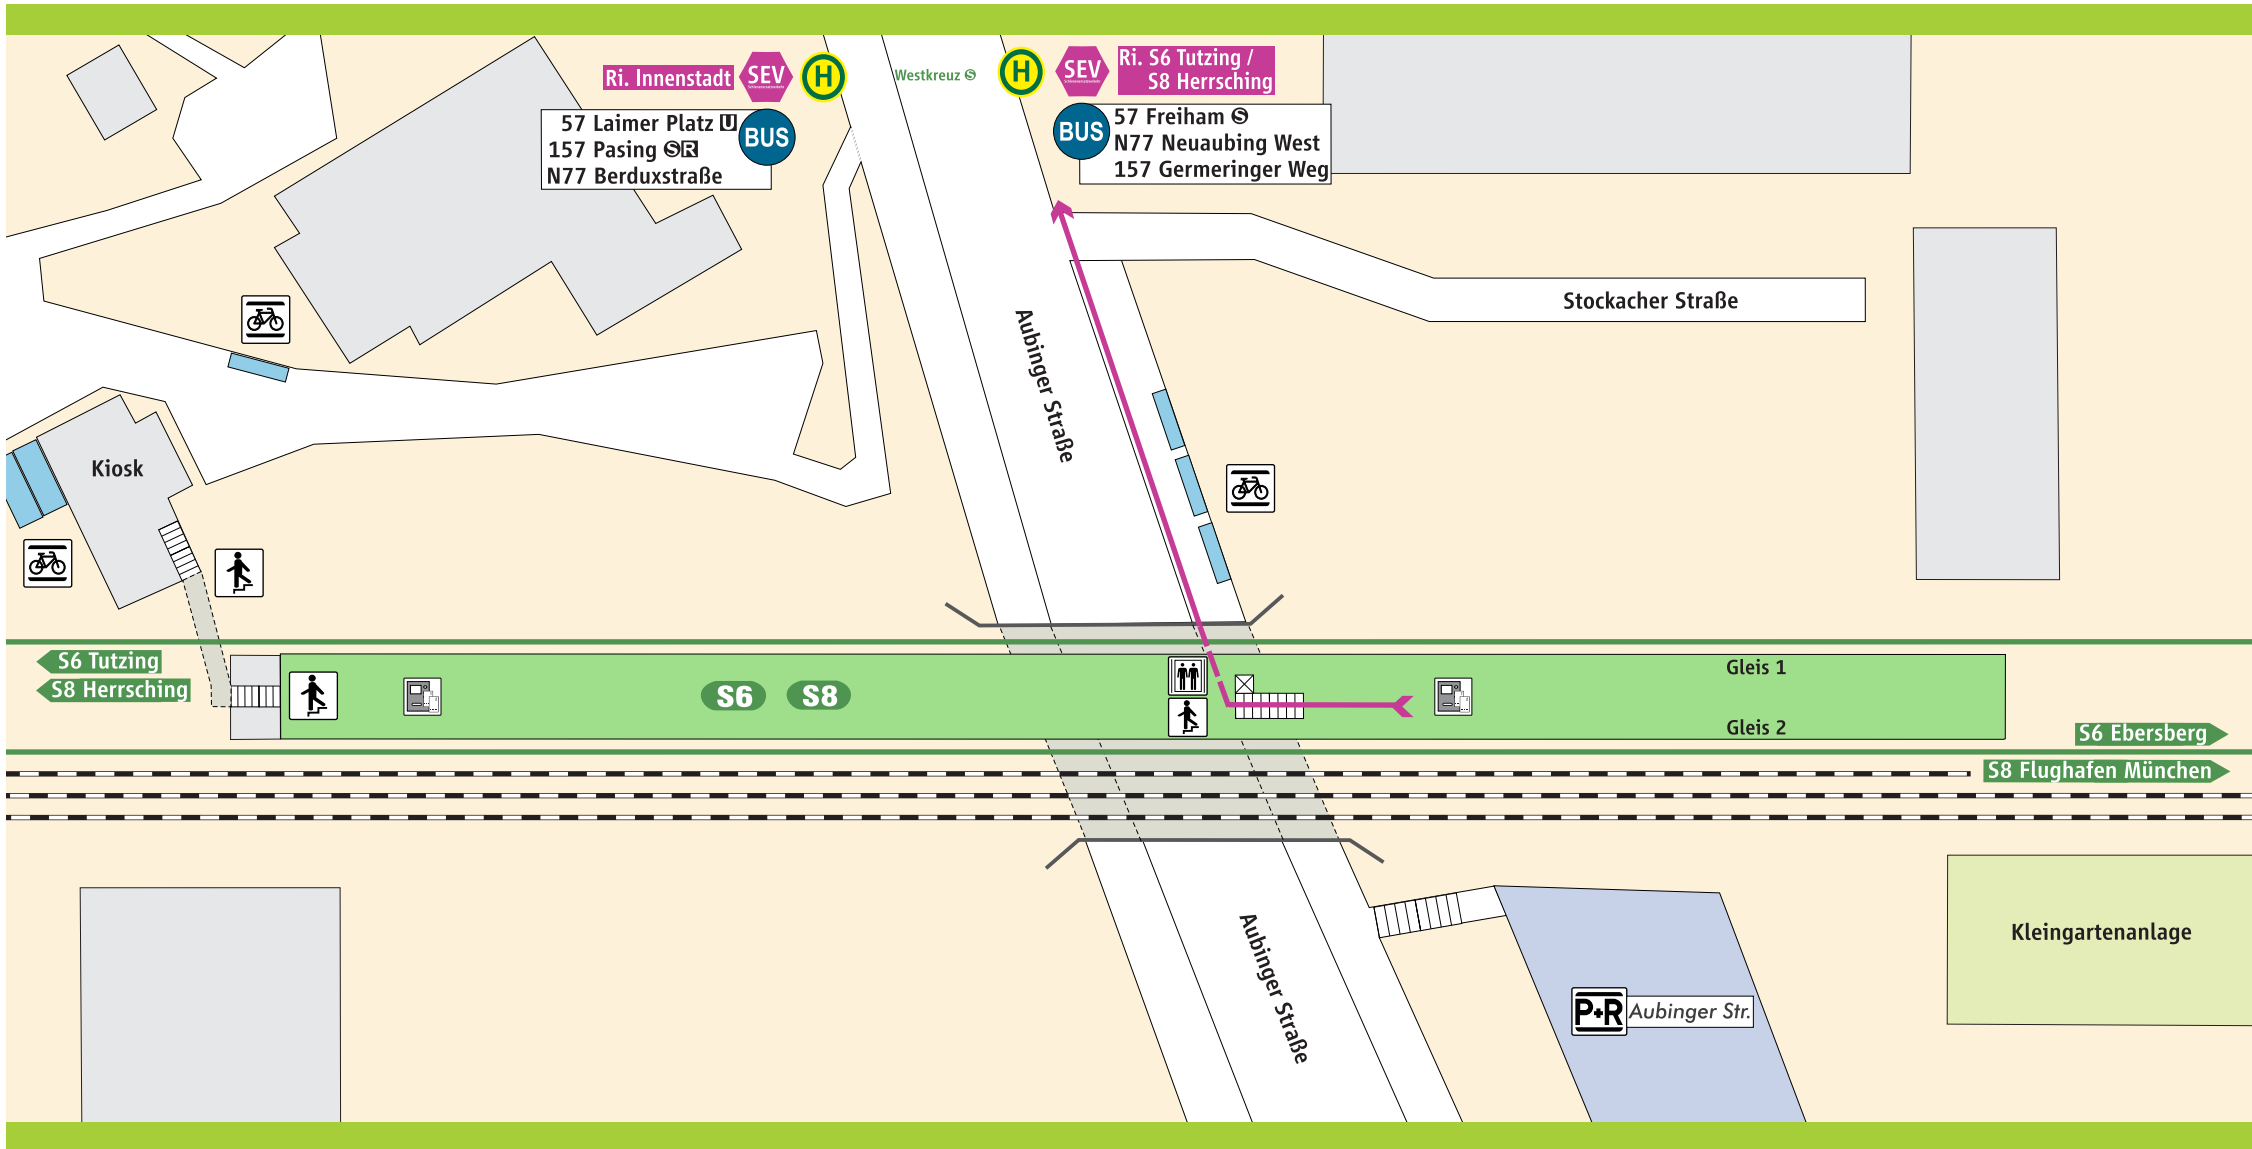

Westkreuz

 S-Bahnsteig

  Parkplatz
  Fahrrad-
ständer

 Treppe
 Aufzug

 Fahrkarten-
automat

Schienerersatzverkehr

 **Schienerersatzverkehr**

 **Fußweg ca. 4-6 Min.**

www.mvv-muenchen.de
©MVV Stand: Dez. 2020
Zeichnung ohne Maßstab