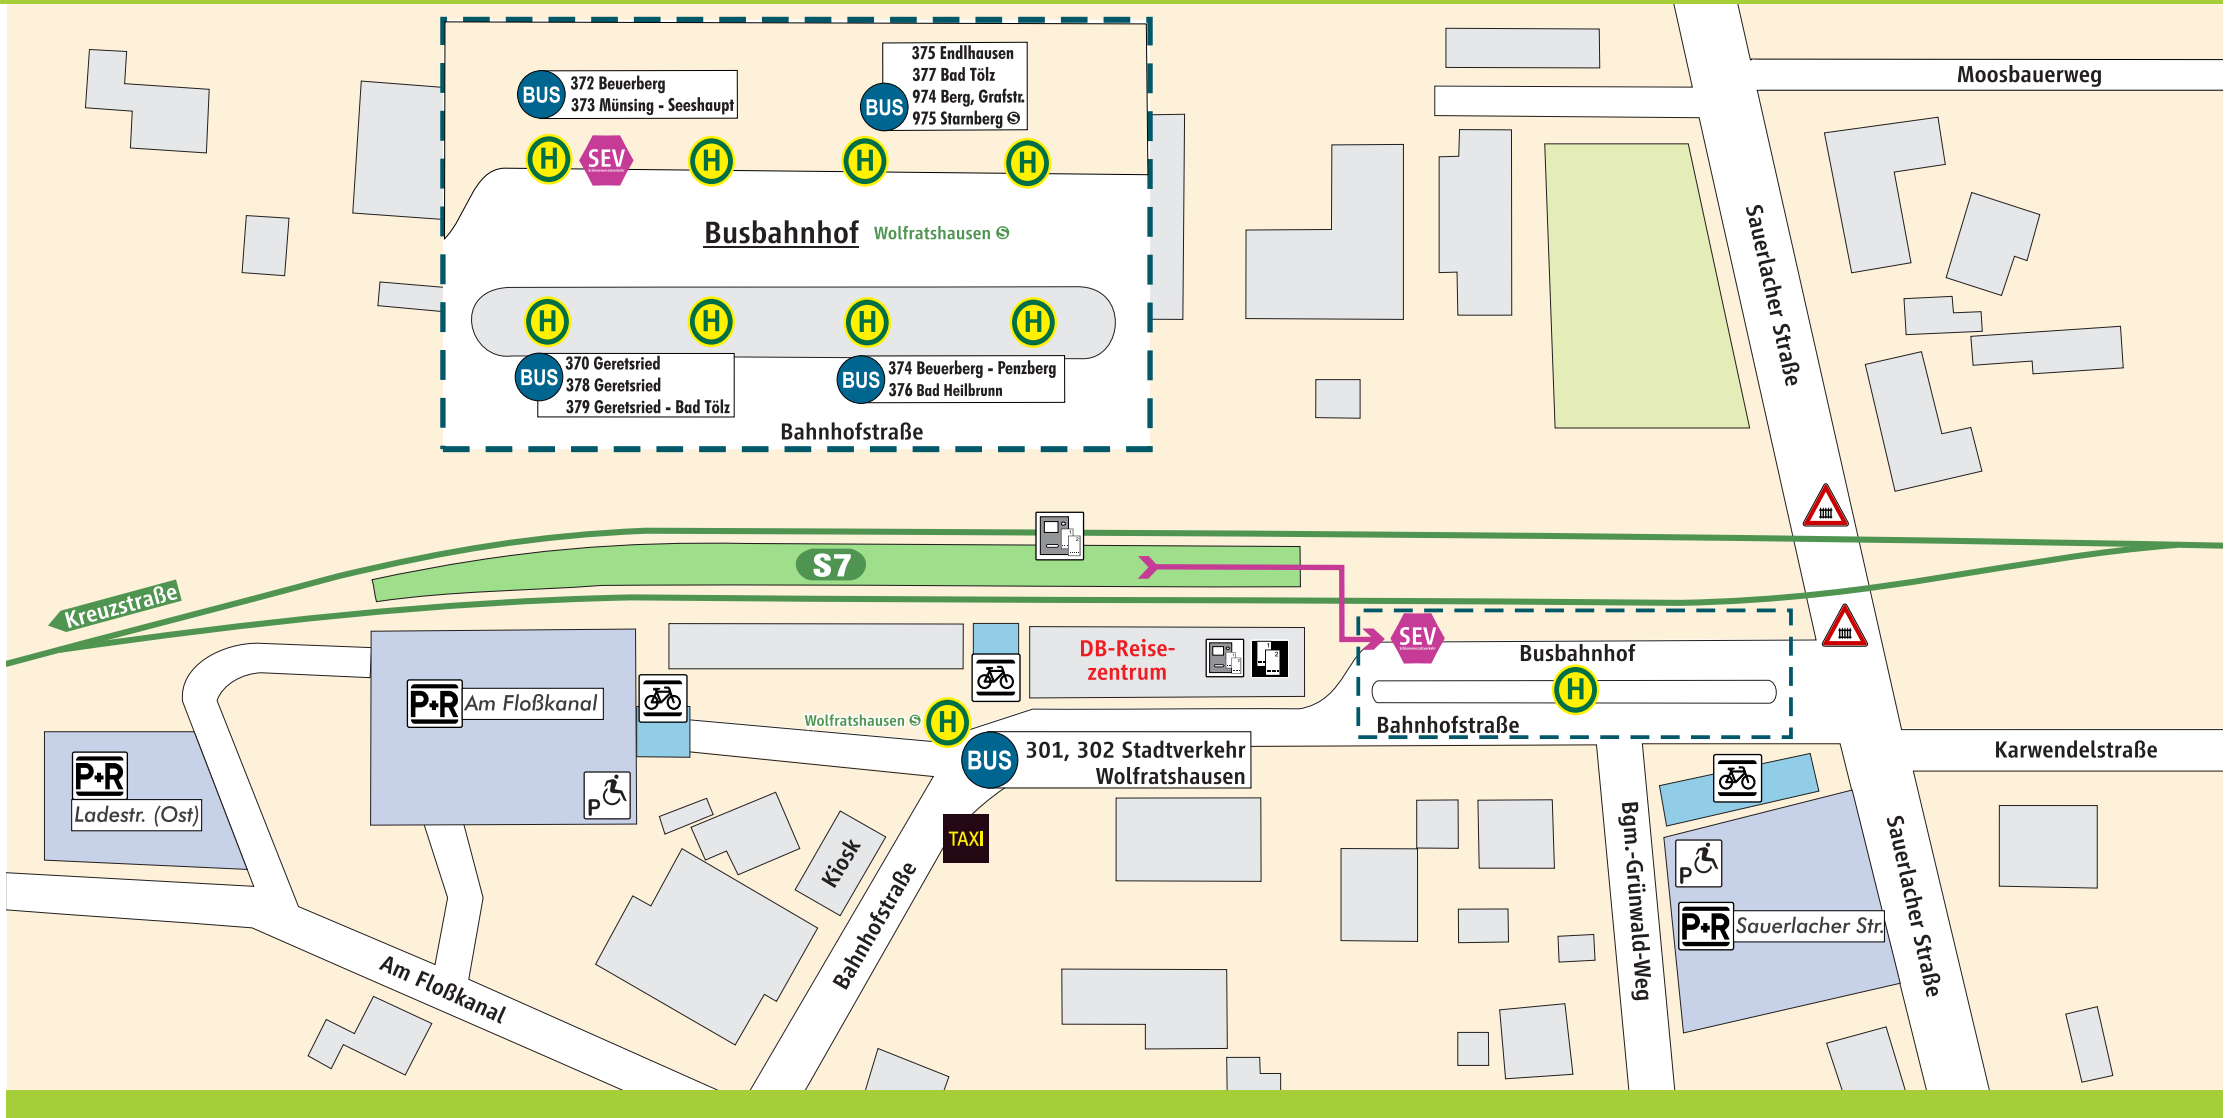

# Wolfratshausen

 S-Bahnsteig

-  Parkplatz
-  Behinderten-Parkplatz
-  Fahrrad-  
ständer

 Fahrkarten-  
automat

**Schienersatzverkehr**

 **Schienersatzverkehr**

 Fußweg ca. 4-6 Min.

www.mvv-muenchen.de  
 © MVV Stand: Dez. 2020  
 Zeichnung ohne Maßstab