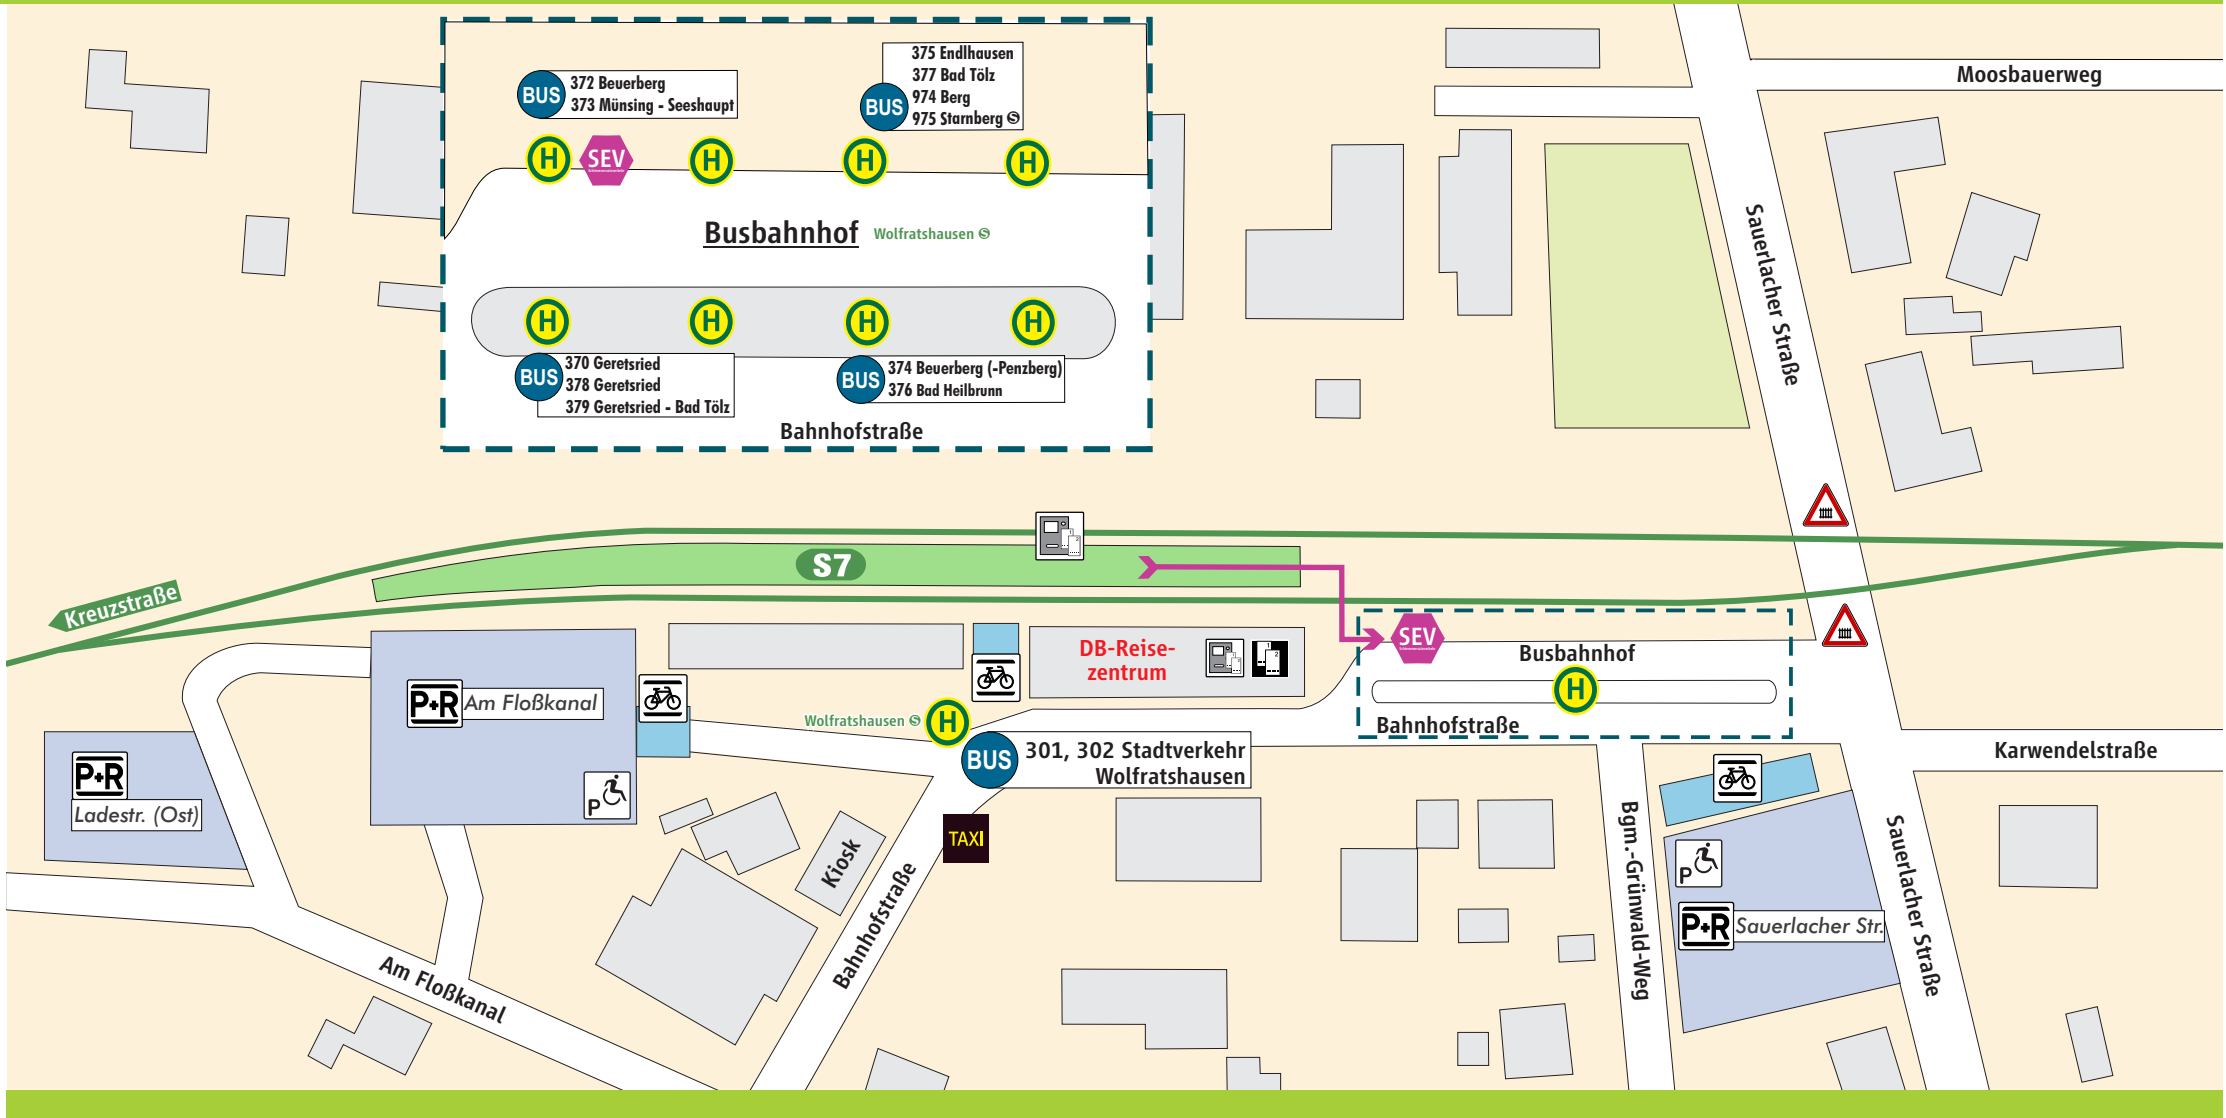

Wolfratshausen

 S-Bahnsteig

 Parkplatz

 Fahrkarten-automat

 Behinderten-Parkplatz

 Fahrrad-ständer

Schienersatzverkehr

 **Schienersatzverkehr**

 Fußweg ca. 4-6 Min.

www.mvv-muenchen.de
 ©MVV Stand: Dez. 2019
 Zeichnung ohne Maßstab