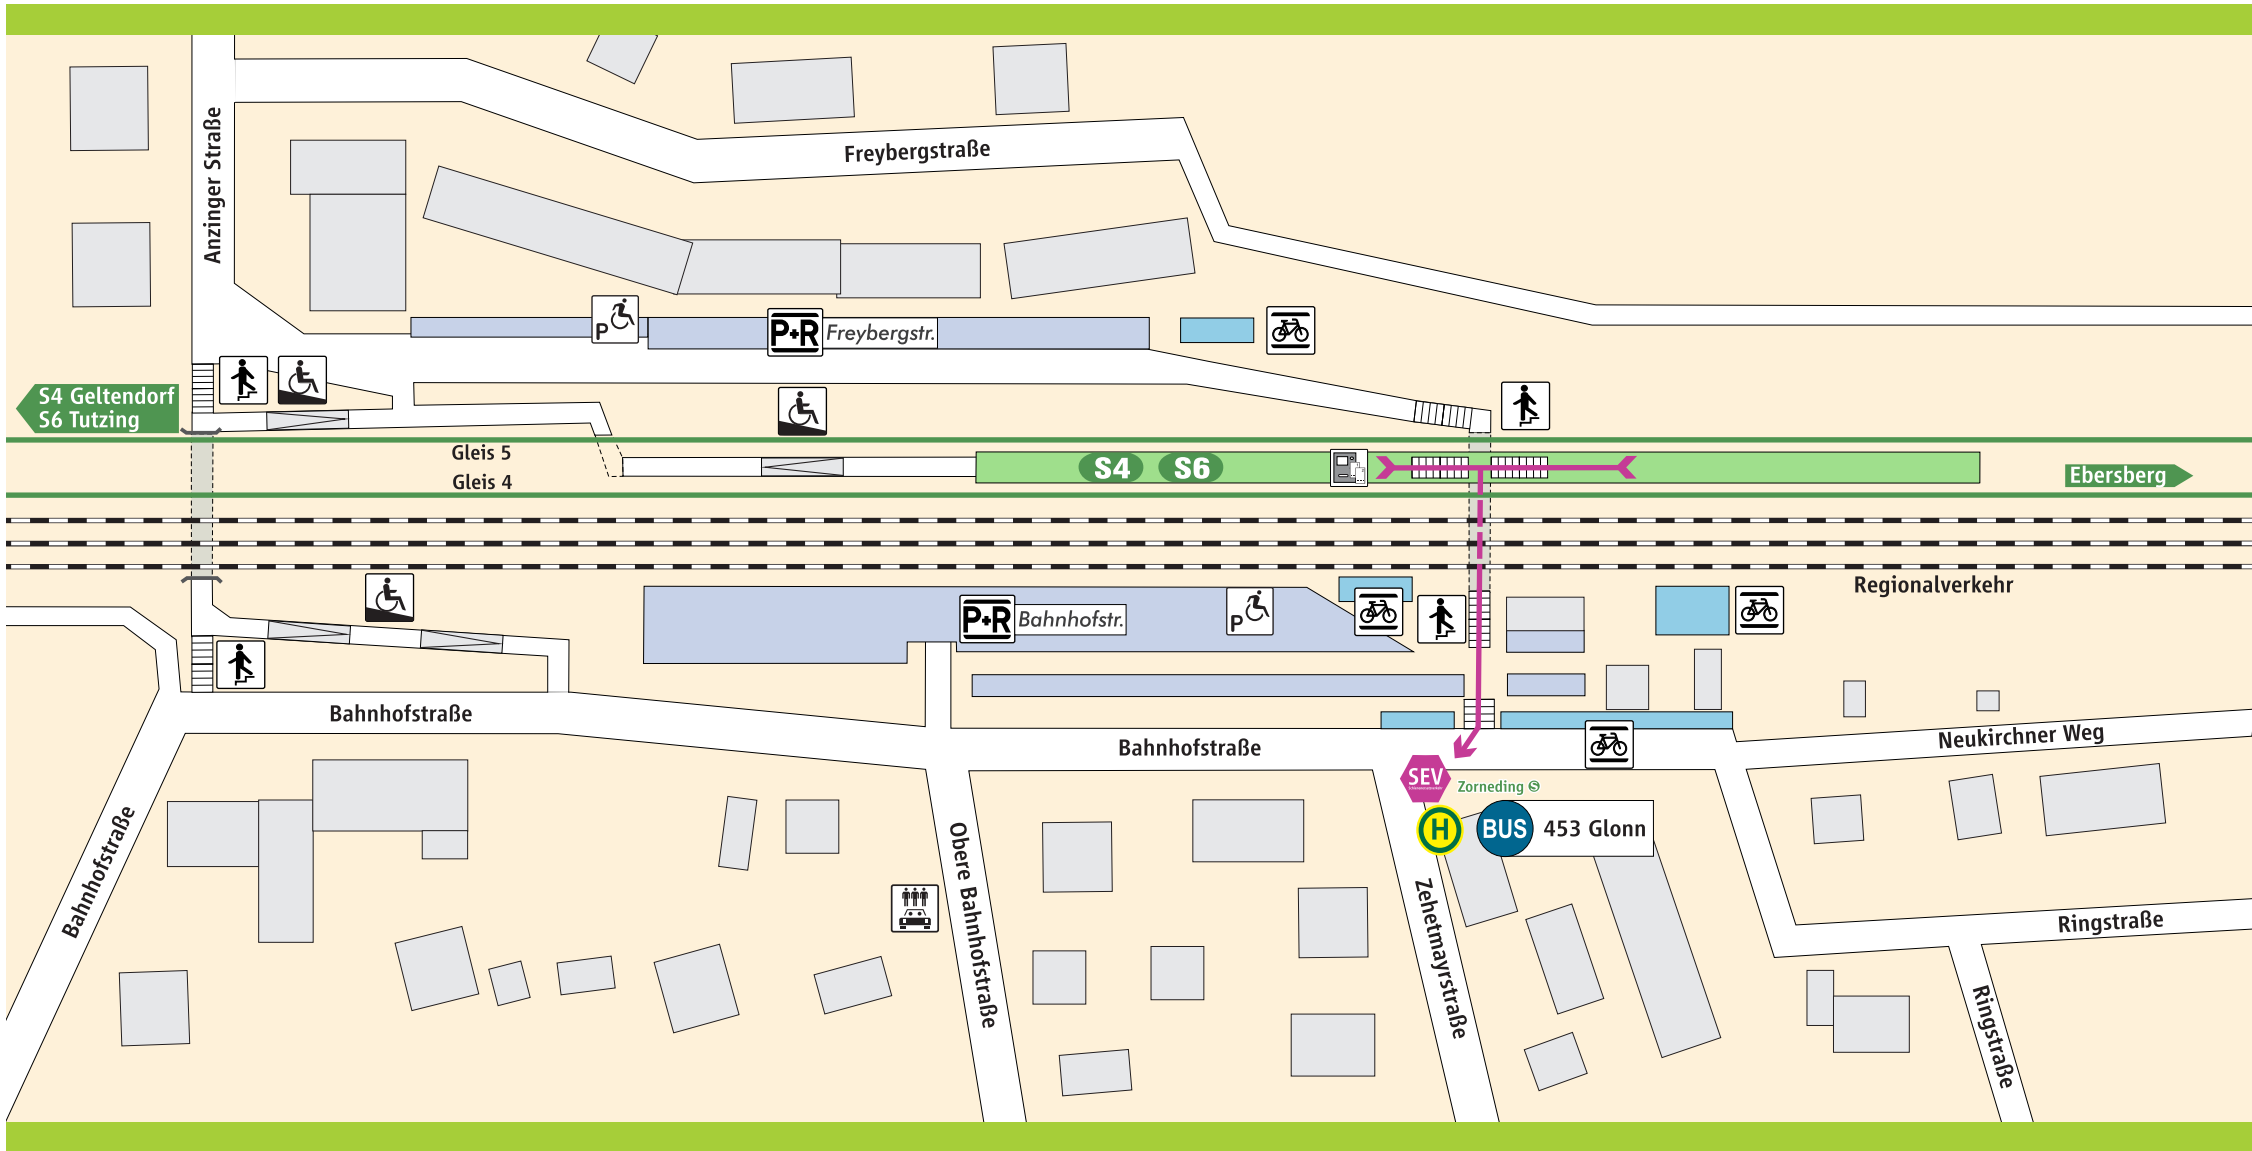

Zorneding

S-Bahnsteig

P+R Parkplatz

Treppe

Fahrkarten-
automat

Fahrrad-
ständer

Behinderten-
Parkplatz

Rampe

CarSharing
(Zorneding)

Schienerersatzverkehr

Schienerersatzverkehr

Fußweg ca. 3-5 Min.

www.mvv-muenchen.de
©MVV Stand: Dez. 2020
Zeichnung ohne Maßstab