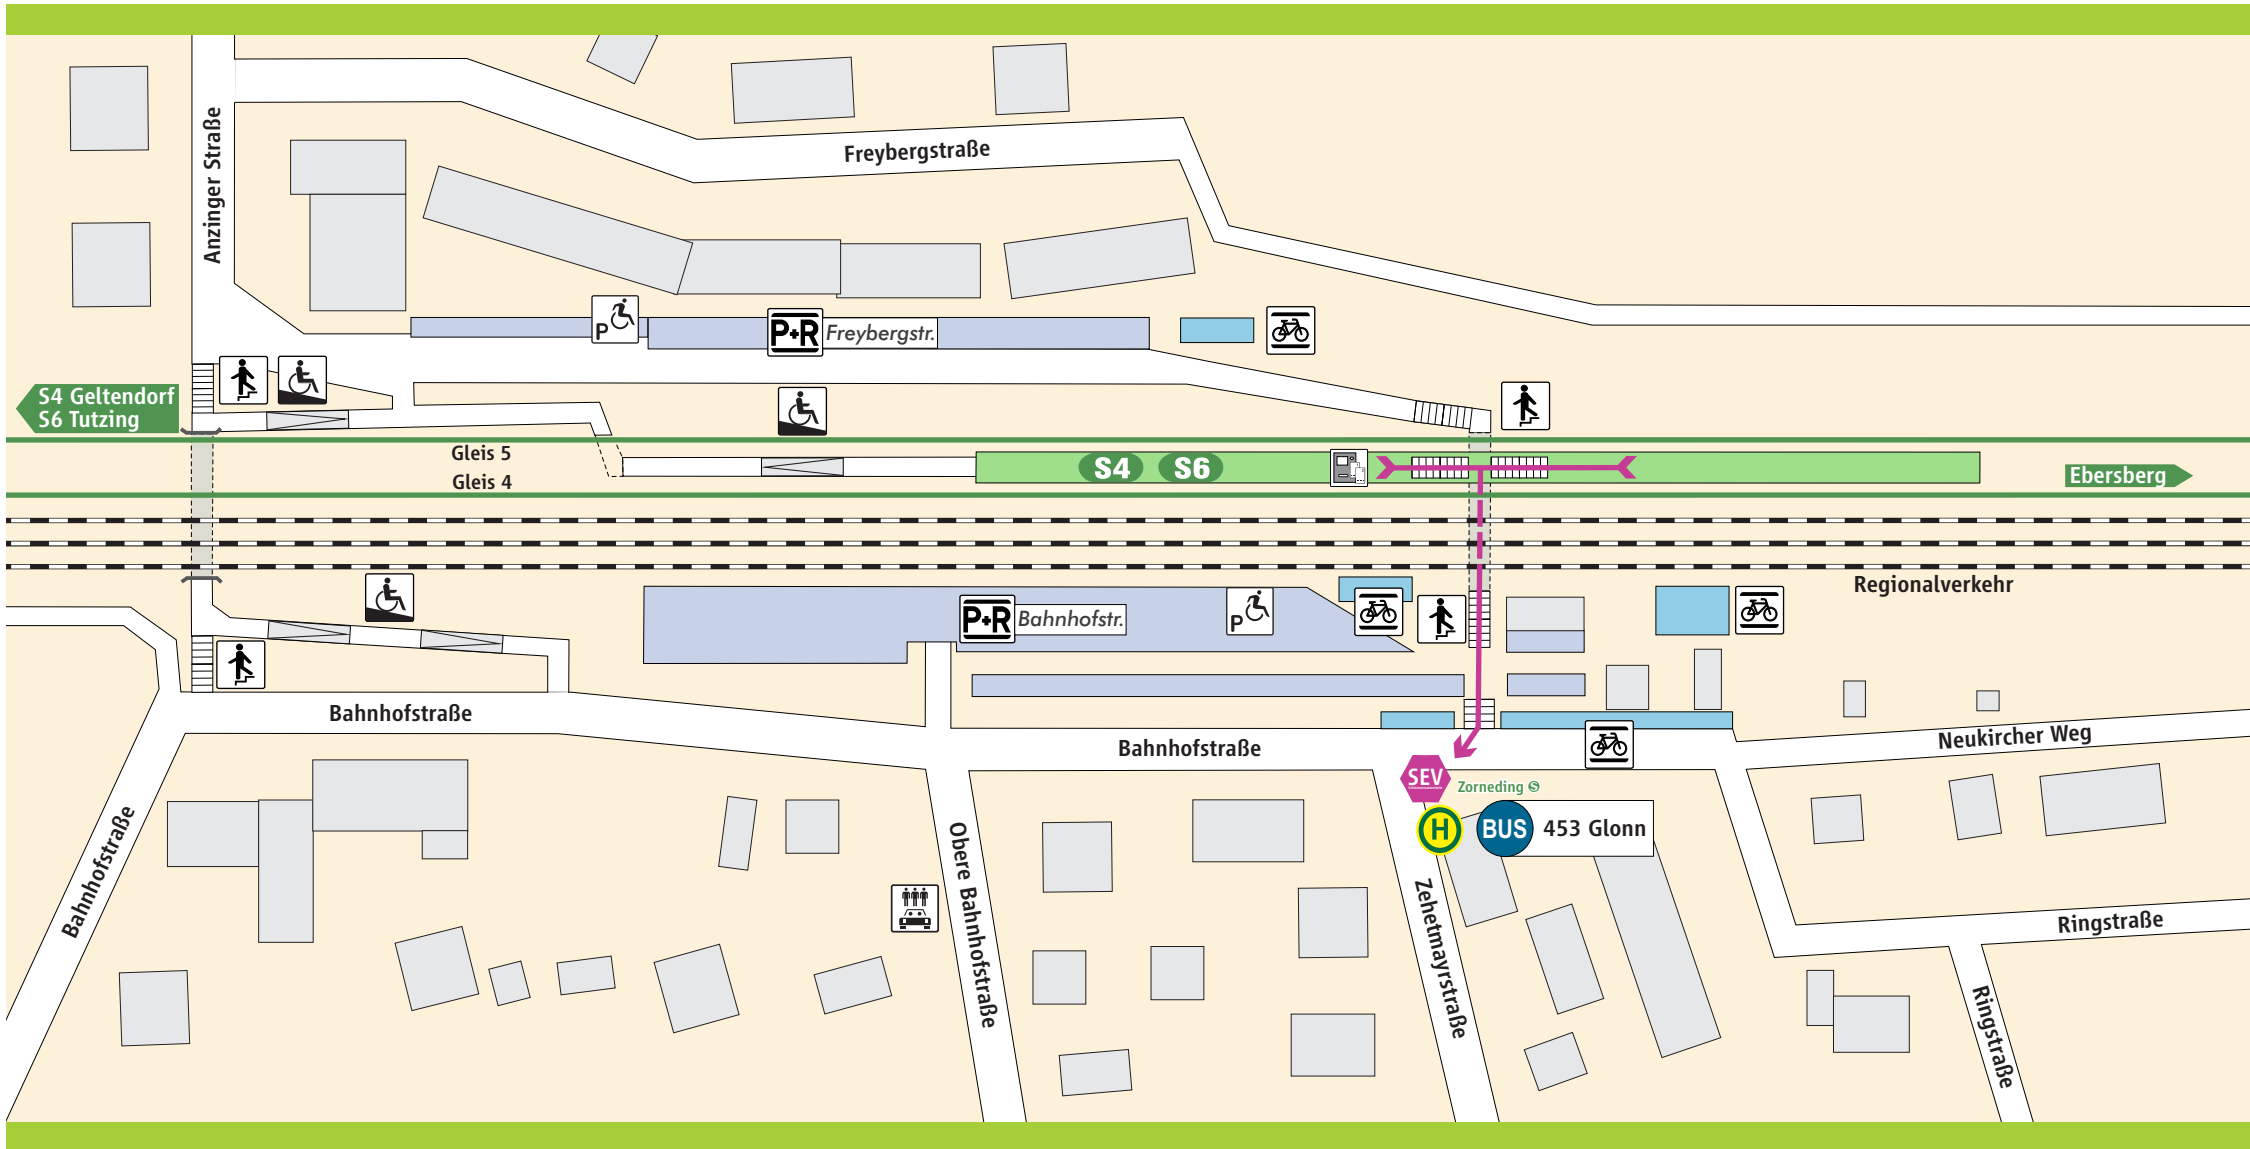

# Zorneding

- S-Bahnsteig
- Parkplatz
- Behinderten-Parkplatz
- Fahrrad-stander
- CarSharing (Zorneding)
- Treppe
- Rampe
- Fahrskarten-automat

**Schienenersatzverkehr**

**Schienenersatzverkehr**

→ Fußweg ca. 3-5 Min.