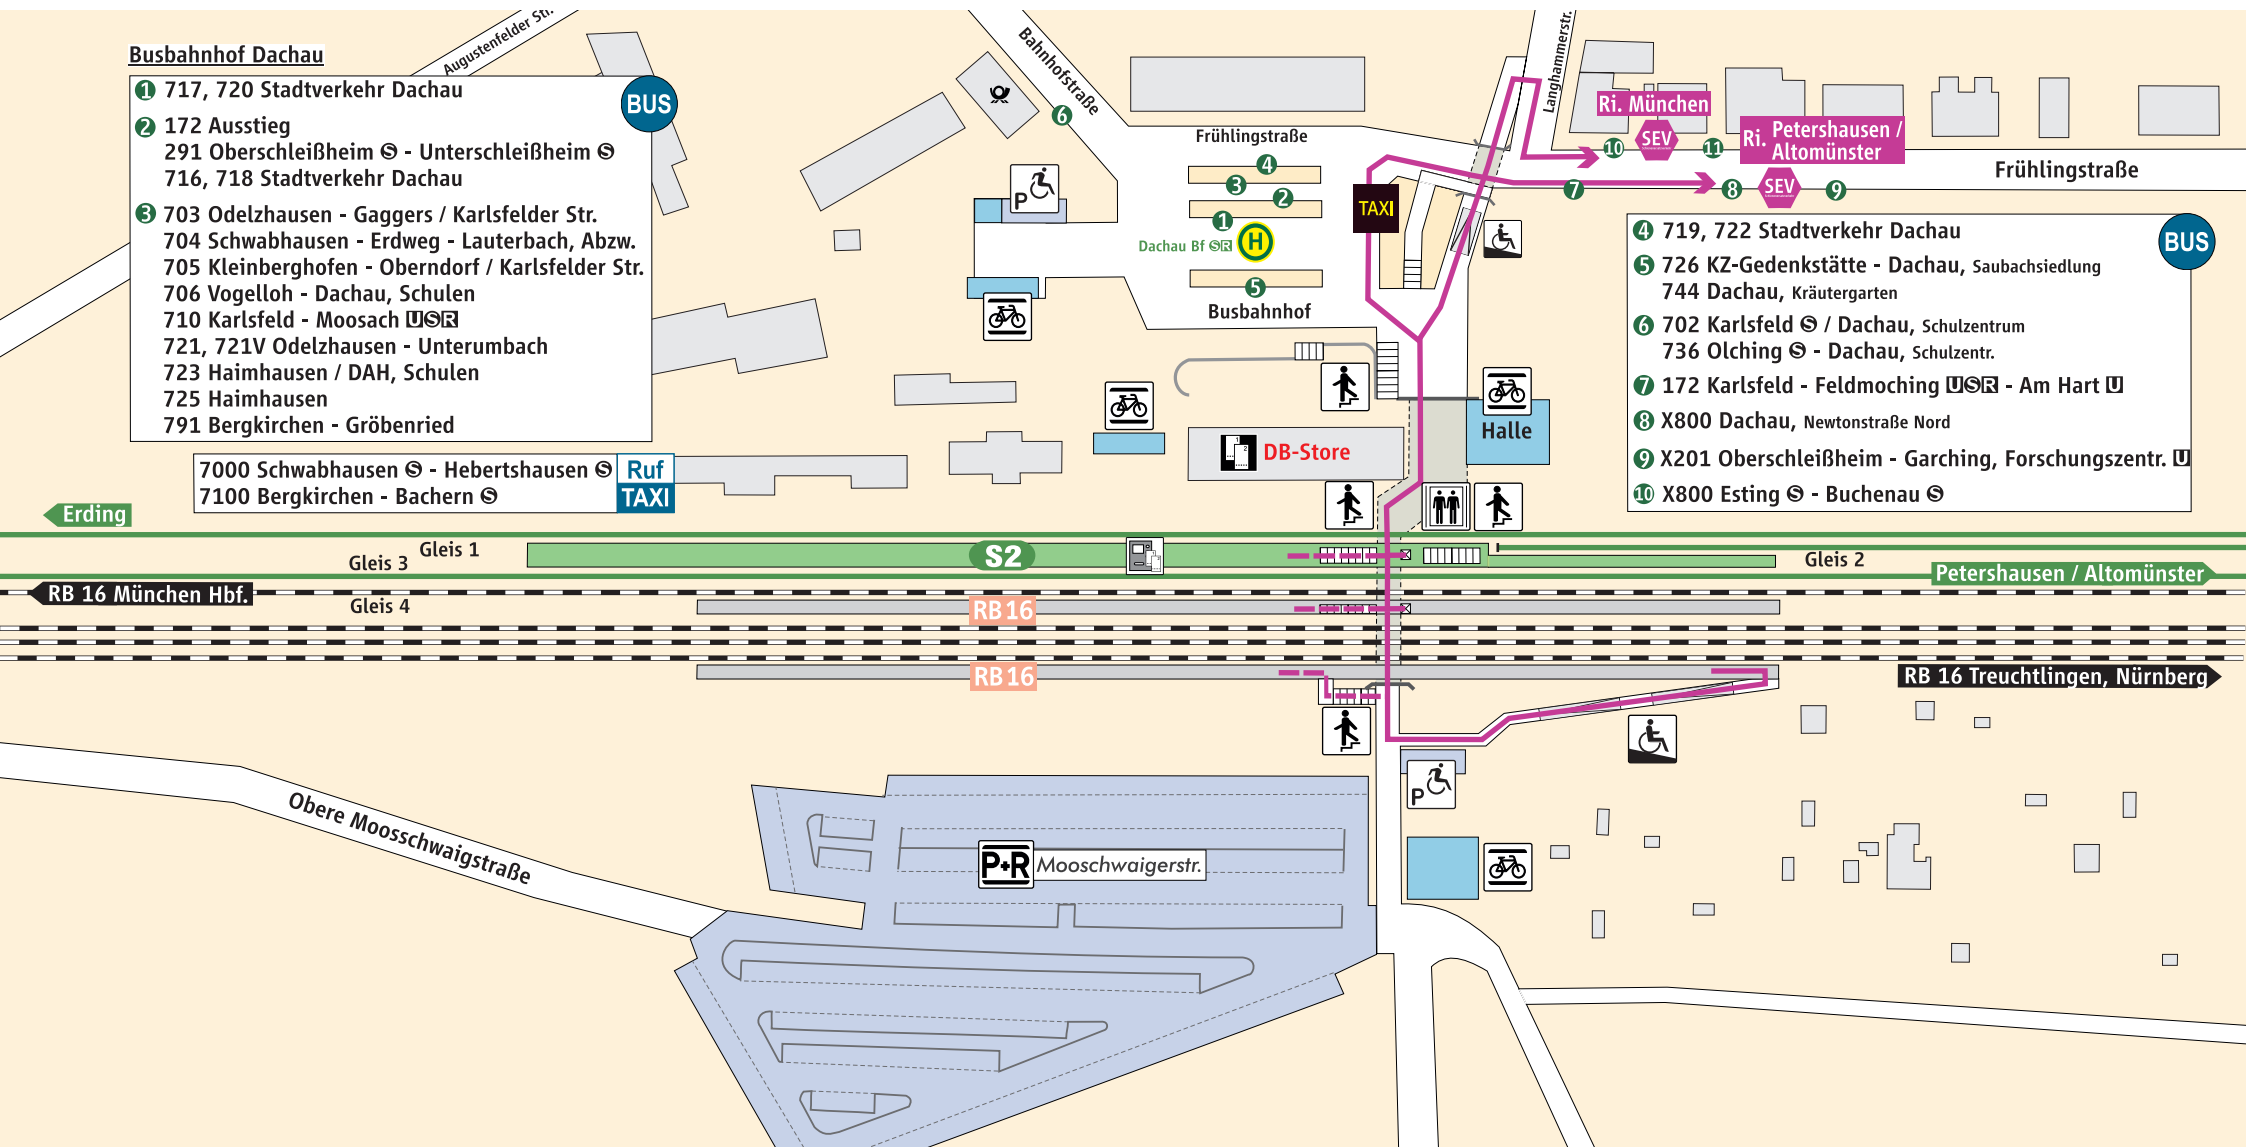

Busbahnhof Dachau

- 1 717, 720 Stadtverkehr Dachau
- 2 172 Ausstieg
  291 Oberschleißheim ☺ - Unterschleißheim ☺
  716, 718 Stadtverkehr Dachau
- 3 703 Odelzhausen - Gaggers / Karlsfelder Str.
  704 Schwabhausen - Erdweg - Lauterbach, Abzw.
  705 Kleinberghofen - Oberndorf / Karlsfelder Str.
  706 Vogelloh - Dachau, Schulen
  710 Karlsfeld - Moosach
  721, 721V Odelzhausen - Unterumbach
  723 Haimhausen / DAH, Schulen
  725 Haimhausen
  791 Bergkirchen - Gröbenried

- 7000 Schwabhausen ☺ - Hebertshausen ☺
- 7100 Bergkirchen - Bachern ☺

- 4 719, 722 Stadtverkehr Dachau
- 5 726 KZ-Gedenkstätte - Dachau, Saubachsiedlung
  744 Dachau, Kräutergarten
- 6 702 Karlsfeld ☺ / Dachau, Schulzentrum
  736 Olching ☺ - Dachau, Schulzentr.
- 7 172 Karlsfeld - Feldmoching - Am Hart
- 8 X800 Dachau, Newtonstraße Nord
- 9 X201 Oberschleißheim - Garching, Forschungszentr.
- 10 X800 Esting ☺ - Buchenau ☺

Erding

RB 16 München Hbf.

RB 16 Treuchtlingen, Nürnberg

Wegbeschreibung Schienenersatzverkehr *

➔ Fußweg ca. 10 Min.

Verlassen Sie den Bahnsteig über den Fahrstuhl (von Gleis 7 über die Rampe) und folgen Sie der Unterführung in Ri. Bahnhofsgebäude. **Ri. Petershausen/Altomünster:** Orientieren Sie sich nach links Ri. Busbahnhof. Gehen Sie am Taxistand vorbei Ri. Frühlingstraße und folgen der Frühlingstraße nach rechts. Die Ersatzhaltestelle befindet sich in ca. 100 Meter. Zur Haltestelle **Ri. München** unterqueren Sie die Frühlingstraße und gehen Sie zurück zur Frühlingstraße, die Haltestelle befindet sich links in unmittelbarer Nähe.

* Fahrradmitnahme im Schienenersatzverkehr nur begrenzt möglich.
Im QR Code sind die Koordinaten der Ersatzhaltestelle hinterlegt.

- S-Bahnsteig
- Fahrradständer
- Parkplatz
- Behinderten-Parkplatz
- Aufzug
- Rampe
- Treppe
- Fahrkartenautomat
- Fahrkartenverkauf
- Regionalzughalt
- Ruf TAXI

089 / 41 42 43 44