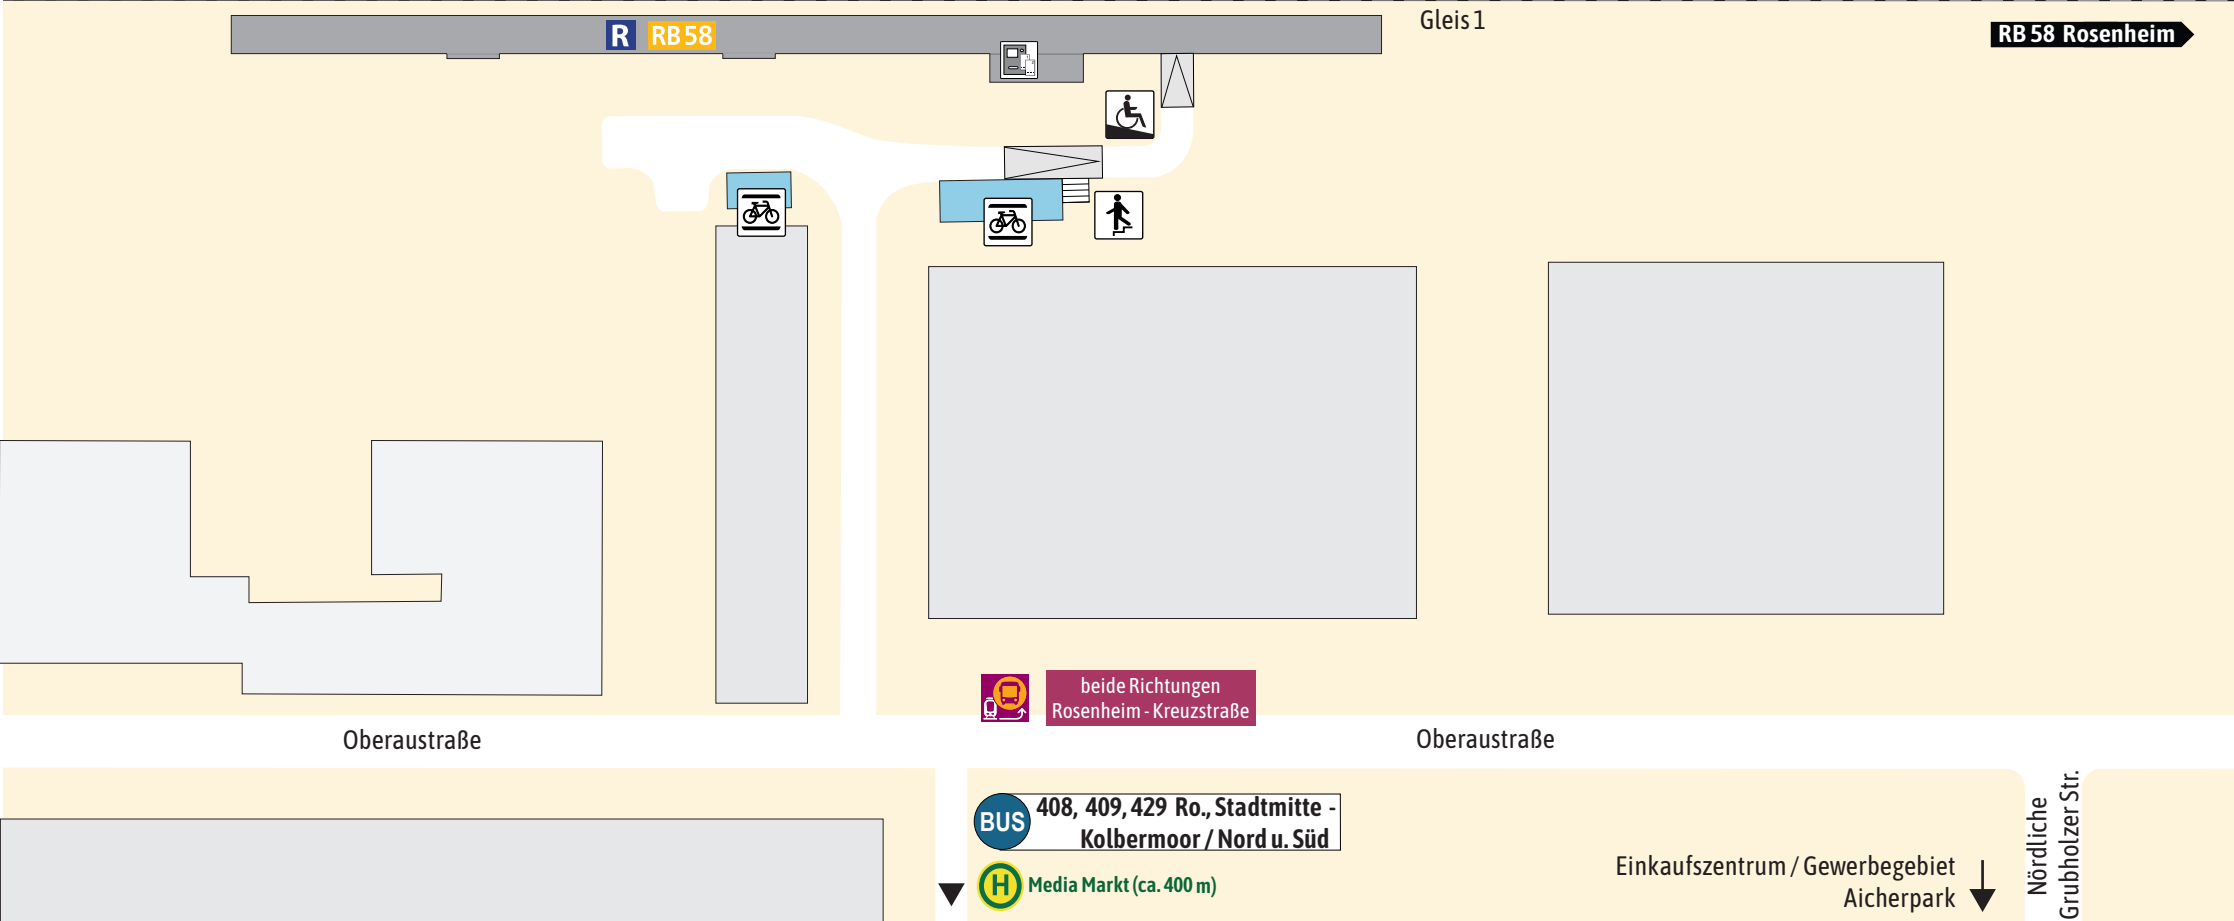

RB 58 München Hbf.

R **RB 58**

Gleis 1

RB 58 Rosenheim

beide Richtungen
Rosenheim - Kreuzstraße

BUS 408, 409, 429 Ro., Stadtmitte -
Kolbermoor / Nord u. Süd

H Media Markt (ca. 400 m)

Einkaufszentrum / Gewerbegebiet
Aicherpark

Nördliche
Grubholzer Str.

R-Bahnsteig

R Regional-
zughalt

Fahrrad-
ständer

P-R Parkplatz

Rampe

Treppe

Fahrkarten-
automat