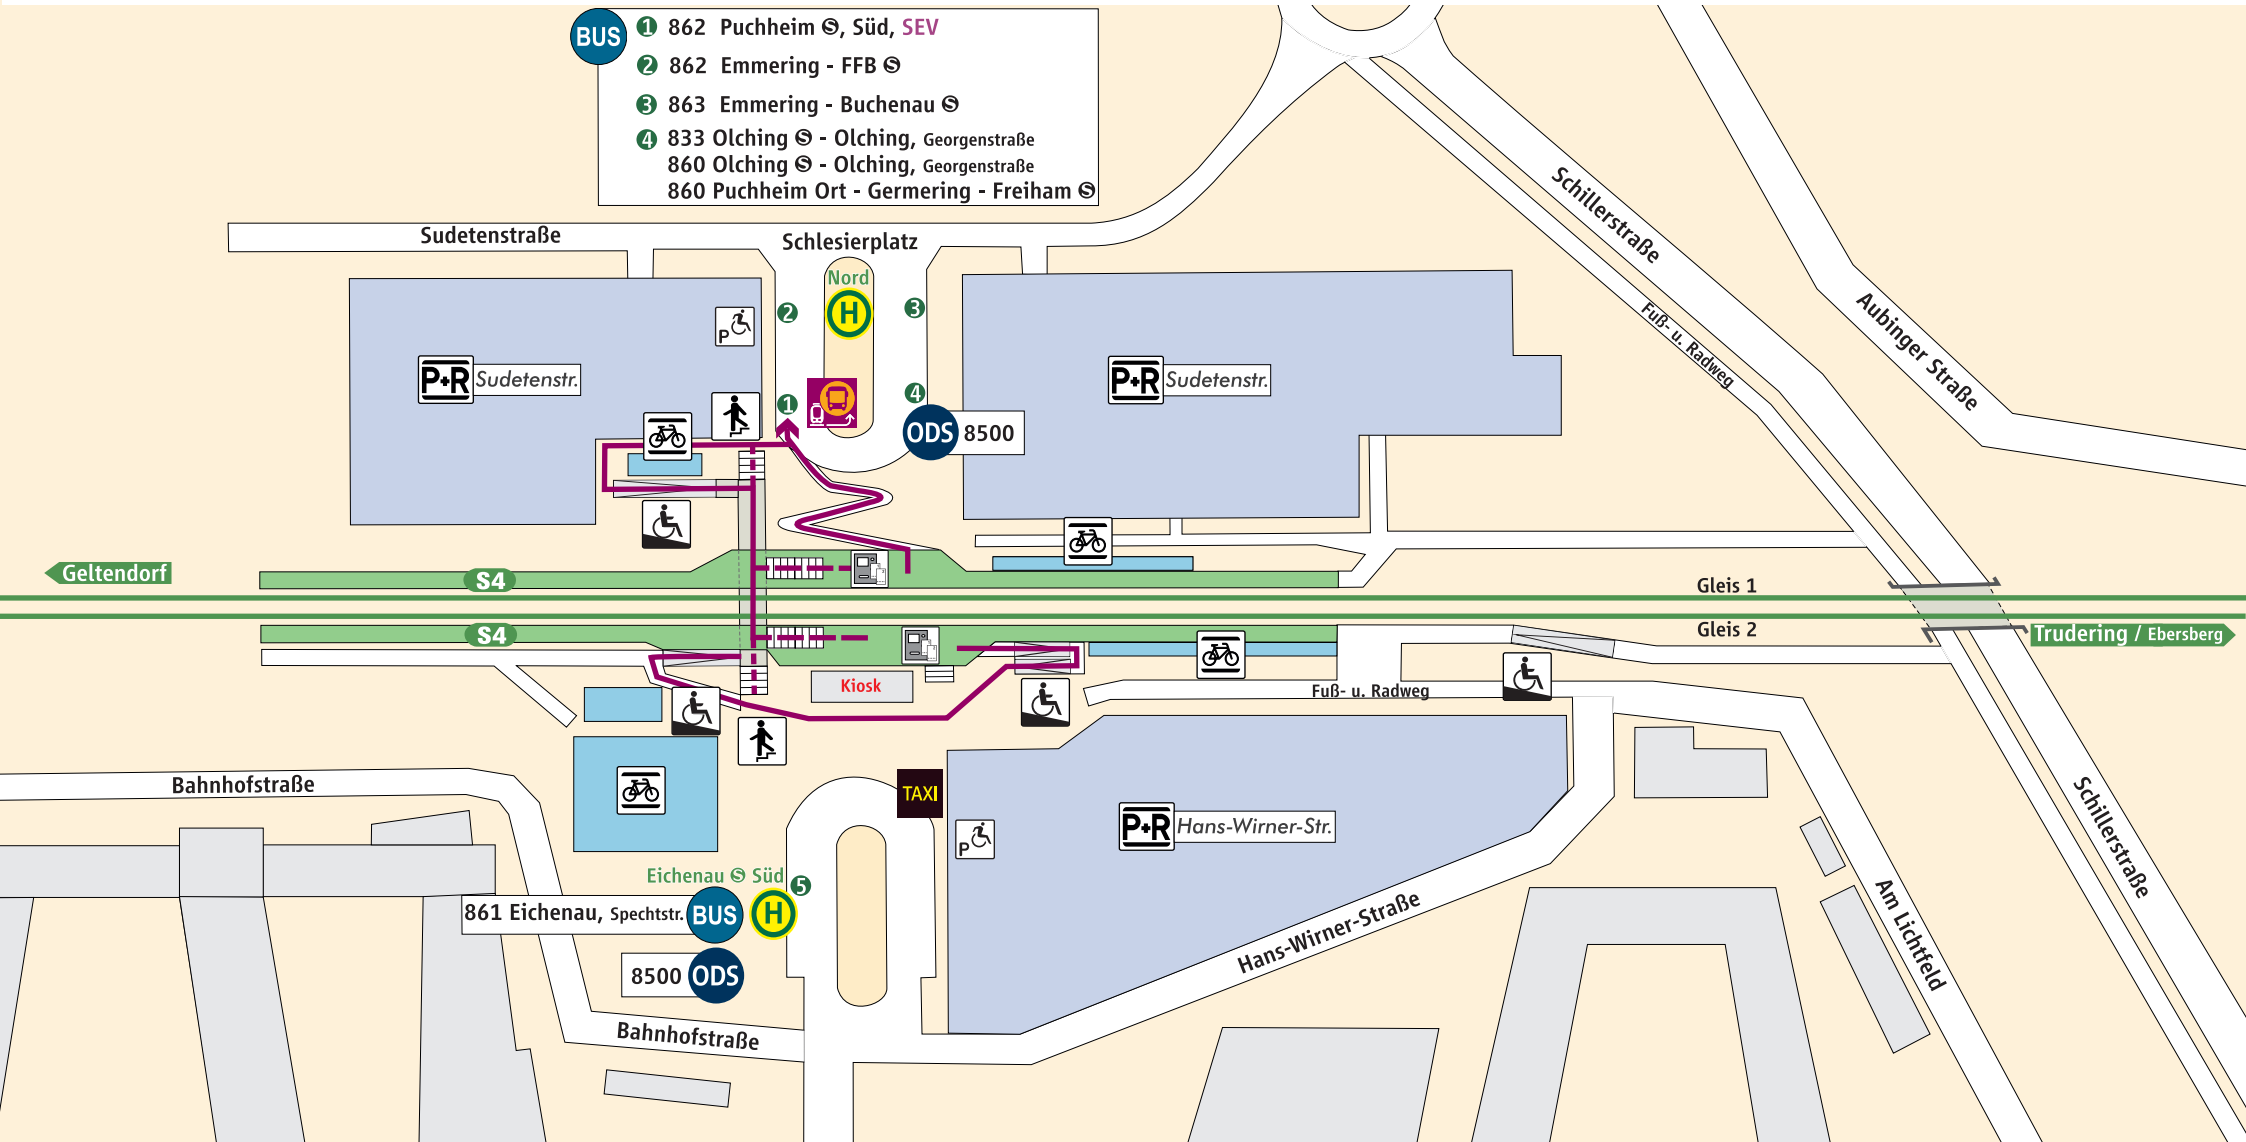

- BUS**
- 1 862 Puchheim ☺, Süd, SEV
 - 2 862 Emmering - FFB ☺
 - 3 863 Emmering - Buchenau ☺
 - 4 833 Olching ☺ - Olching, Georgenstraße
 - 860 Olching ☺ - Olching, Georgenstraße
 - 860 Puchheim Ort - Germering - Freiham ☺

Wegbeschreibung Schienenersatzverkehr *

➔ Fußweg ca. 2-4 Min.

Von Gleis 1: Verlassen Sie den Bahnsteig über die Rampe und geben Sie sich zum Schlesierplatz.

Die Ersatzhaltestelle befindet sich am Bussteig 1.

Von Gleis 2: Verlassen Sie den Bahnsteig über die Rampe und begeben Sie sich durch die Unterführung zum Schlesierplatz. Die Ersatzhaltestelle befindet sich am Bussteig 1.

* Fahrradmitnahme im Schienenersatzverkehr nur begrenzt möglich.
Im QR Code sind die Koordinaten der Ersatzhaltestelle hinterlegt.

Bahnmanagement München

— barrierefrei
- - nicht barrierefrei
Bahnhof.de / DB Bahnhof live App

S-Bahnsteig

Fahrradständer

Parkplatz

Behinderten-Parkplatz

Rampe

Treppe